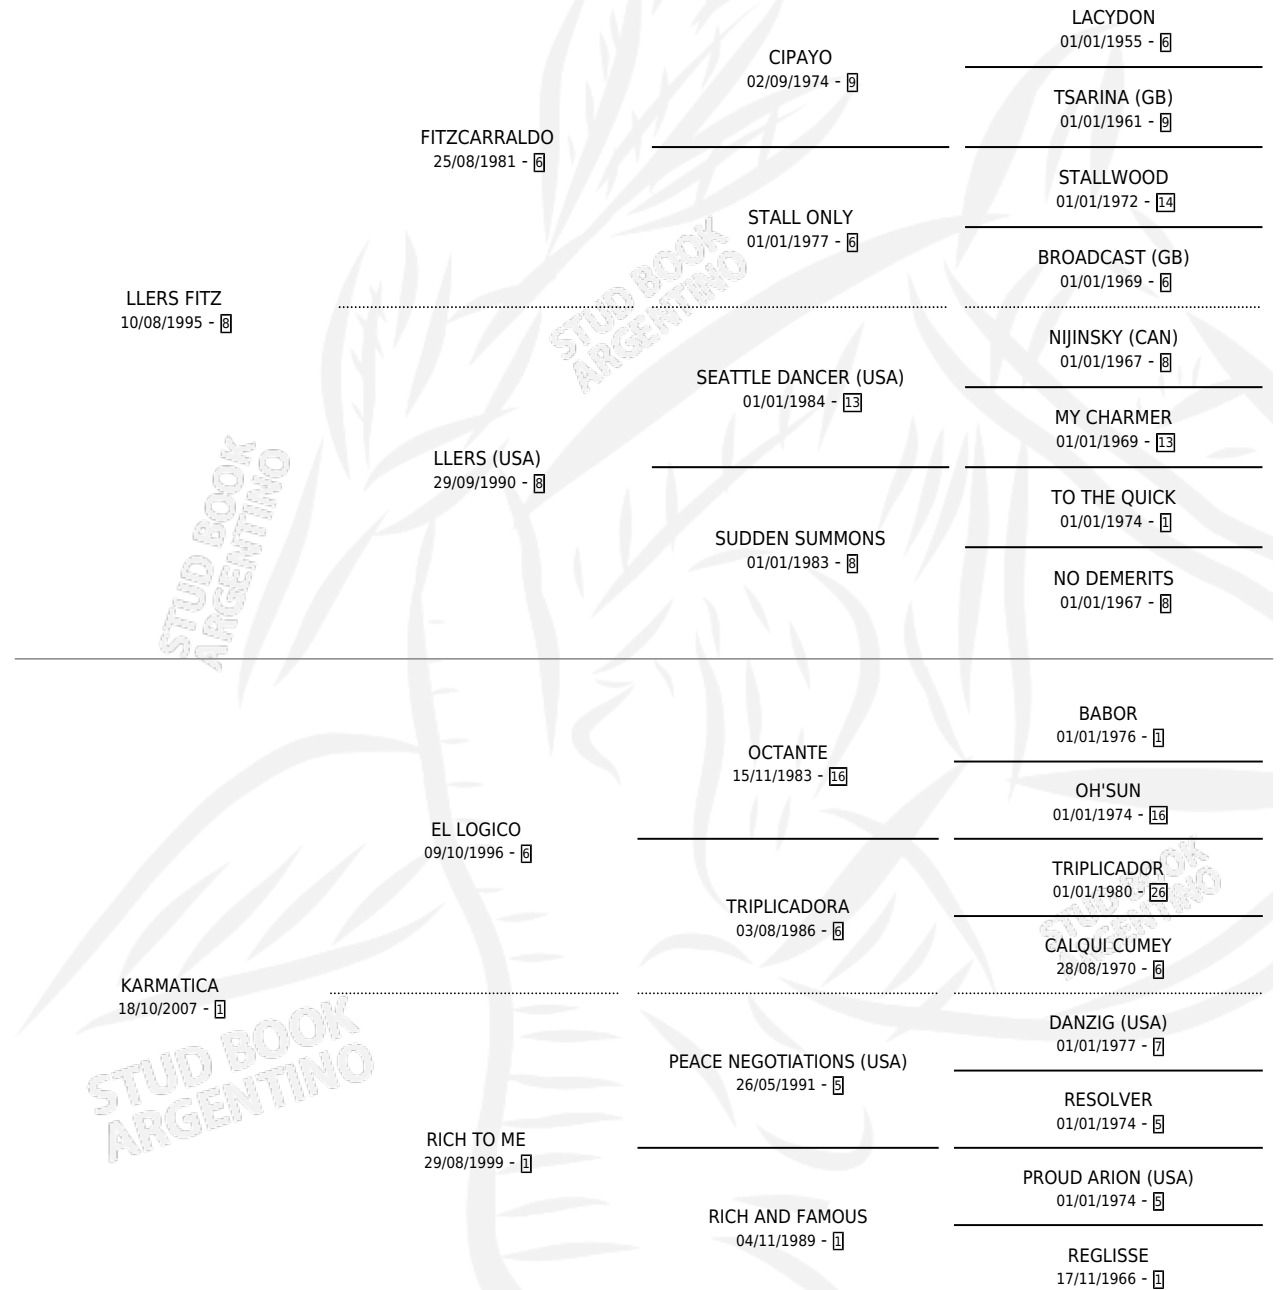

CARMELA

por **LLERS FITZ** y **KARMATICA** por **EL LOGICO**

Argentina · Hembra · Zaino · SP · 10/11/2011
Familia 1-s · Volumen 41

ESTADO

TIPIFICACIÓN SANGUÍNEA	X
TIPIFICACIÓN POR ADN	✓
PASAPORTE	✓
IDENTIFICACIÓN POR MICROCHIP	✓
REPRODUCTOR	✓

Lugar de nacimiento: Walter Scott

Criador: Acosta Jose Maria

PEDIGREE

S

mientos **0** / Efectividad **0.00%**

PADRILLO	PRODUCTO	CRIADOR	1ER SERVICIO	ÚLTIMO SERVICIO
TEMEDERO	∅		05/09/2016	08/09/2016
TEMEDERO	∅		11/08/2015	13/08/2015