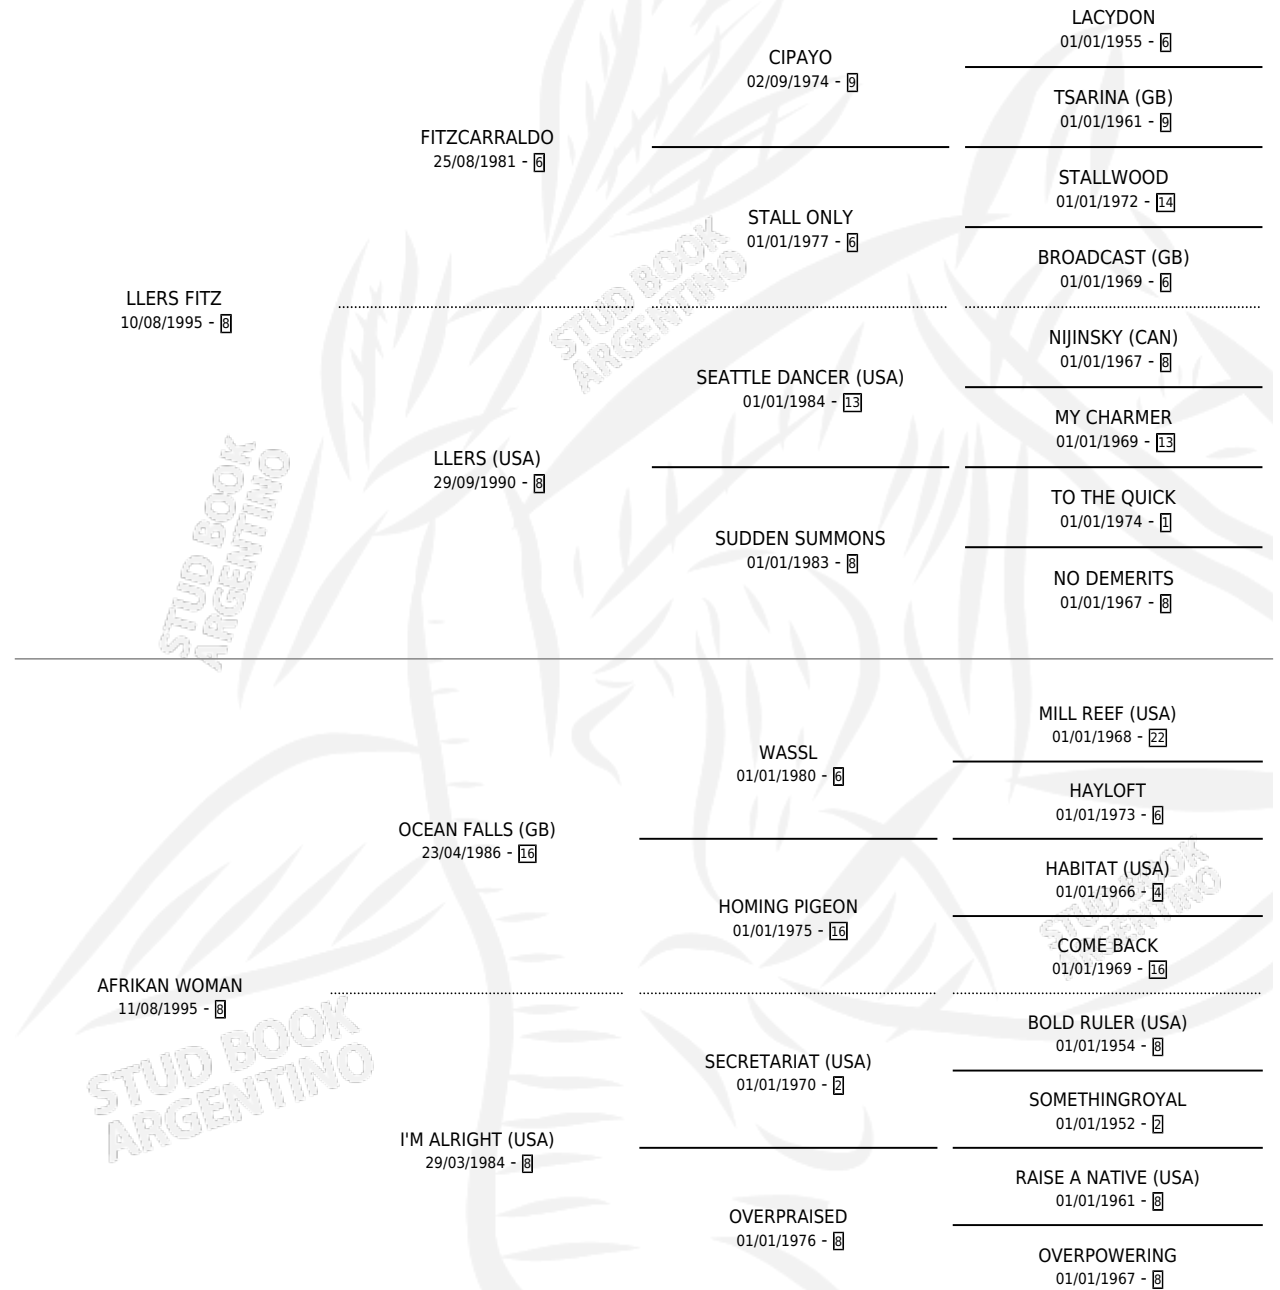

AFRIKAN FITZ

por **LLERS FITZ** y **AFRIKAN WOMAN** por **OCEAN FALLS**
(GB)

Argentina · Macho · Zaino · SP · 03/11/2011
Familia 8-c · Volumen 41

ESTADO

TIPIFICACIÓN SANGUÍNEA	X
TIPIFICACIÓN POR ADN	✓
PASAPORTE	✓
IDENTIFICACIÓN POR MICROCHIP	✓
REPRODUCTOR	X

Lugar de nacimiento: Walter Scott
Criador: Acosta Jose Maria

PEDIGREE

CAMPAÑA

Solo carreras oficiales de Argentina

POR EDAD

EDAD	CC	1°	2°	3°	4°	5°	NP	CLC	CLG	CLCG1	CLGG1	IMPORTE	GANANCIA / CC
4 AÑOS	8	0	1	0	3	1	3	0	0	0	0	\$58,450	\$7,306
5 AÑOS	4	1	0	0	0	0	3	0	0	0	0	\$47,500	\$11,875
6 AÑOS	16	0	3	0	2	0	11	0	0	0	0	\$60,732	\$3,796
7 AÑOS	2	0	0	0	0	0	2	0	0	0	0	\$0	\$0
TOTALES	30	1	4	0	5	1	19	0	0	0	0	\$166,682	\$5,556
%		3.3%	13.3%	0.0%	16.7%	3.3%	63.3%	0.0%	0.0%	0.0%	0.0%		