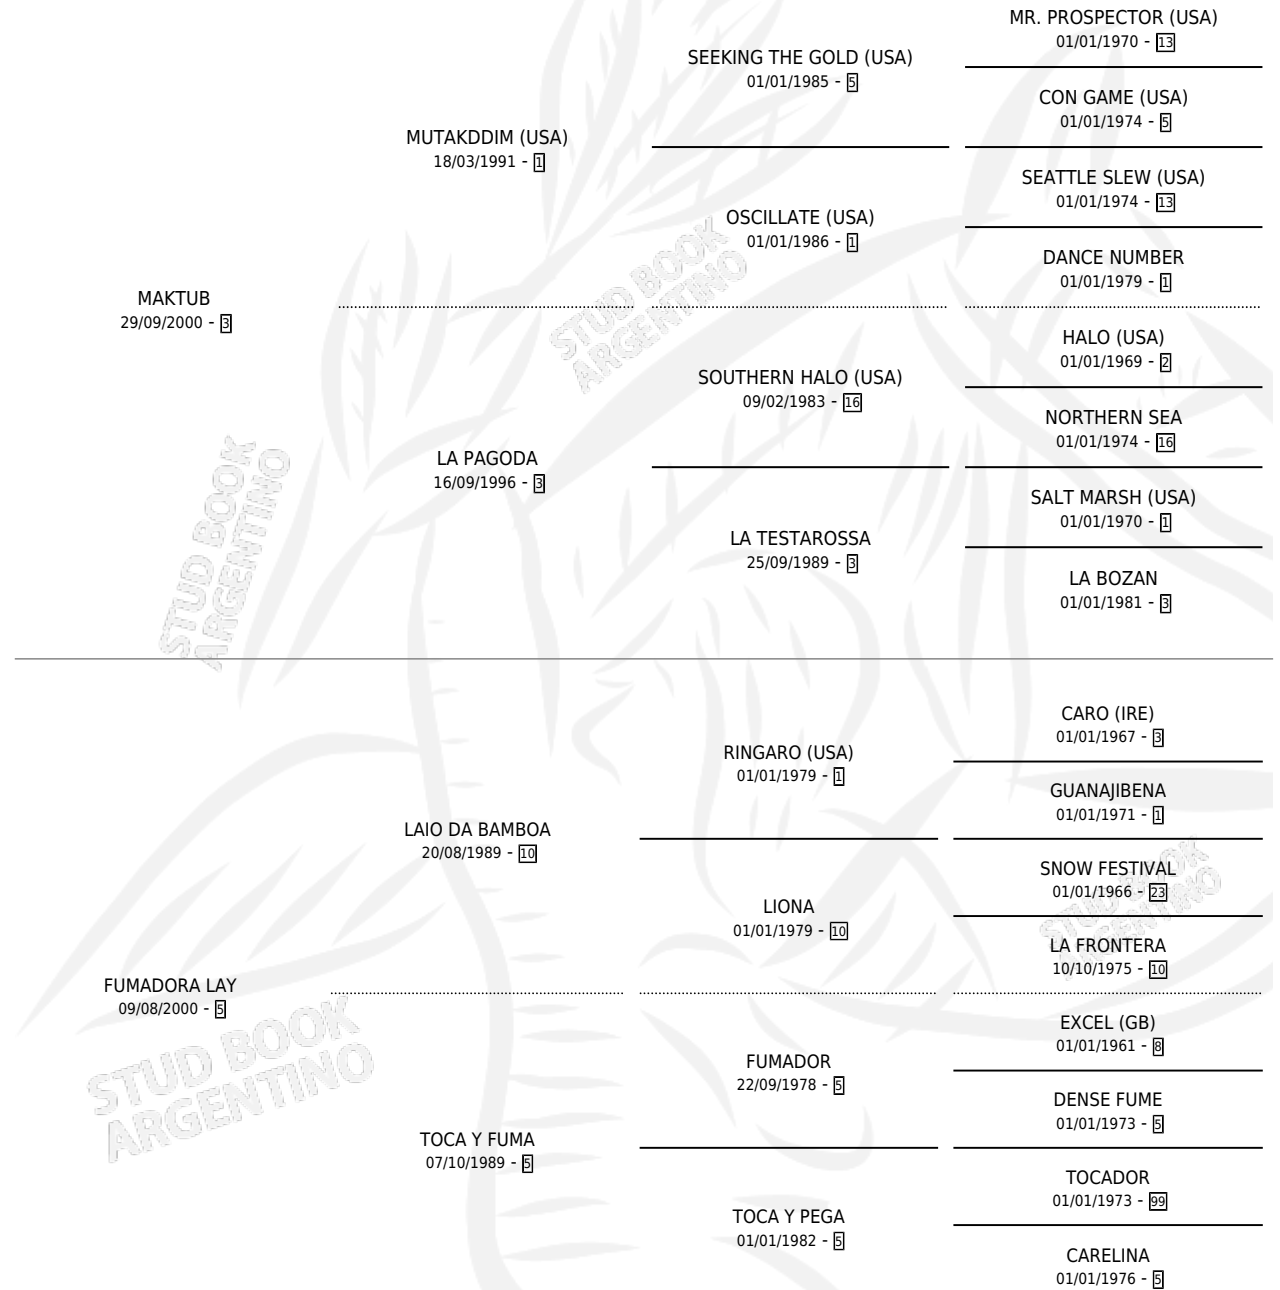

MAKTULAY

por MAKTUB y FUMADORA LAY por LAIO DA BAMBOA

Argentina · Macho · Zaino · SP · 15/10/2011
Familia 5-e · Volumen 41

ESTADO

TIPIFICACIÓN SANGUÍNEA	X
TIPIFICACIÓN POR ADN	X
PASAPORTE	X
IDENTIFICACIÓN POR MICROCHIP	X
REPRODUCTOR	X

Lugar de nacimiento: David
Criador: Villanueva Guido Leonel

PEDIGREE