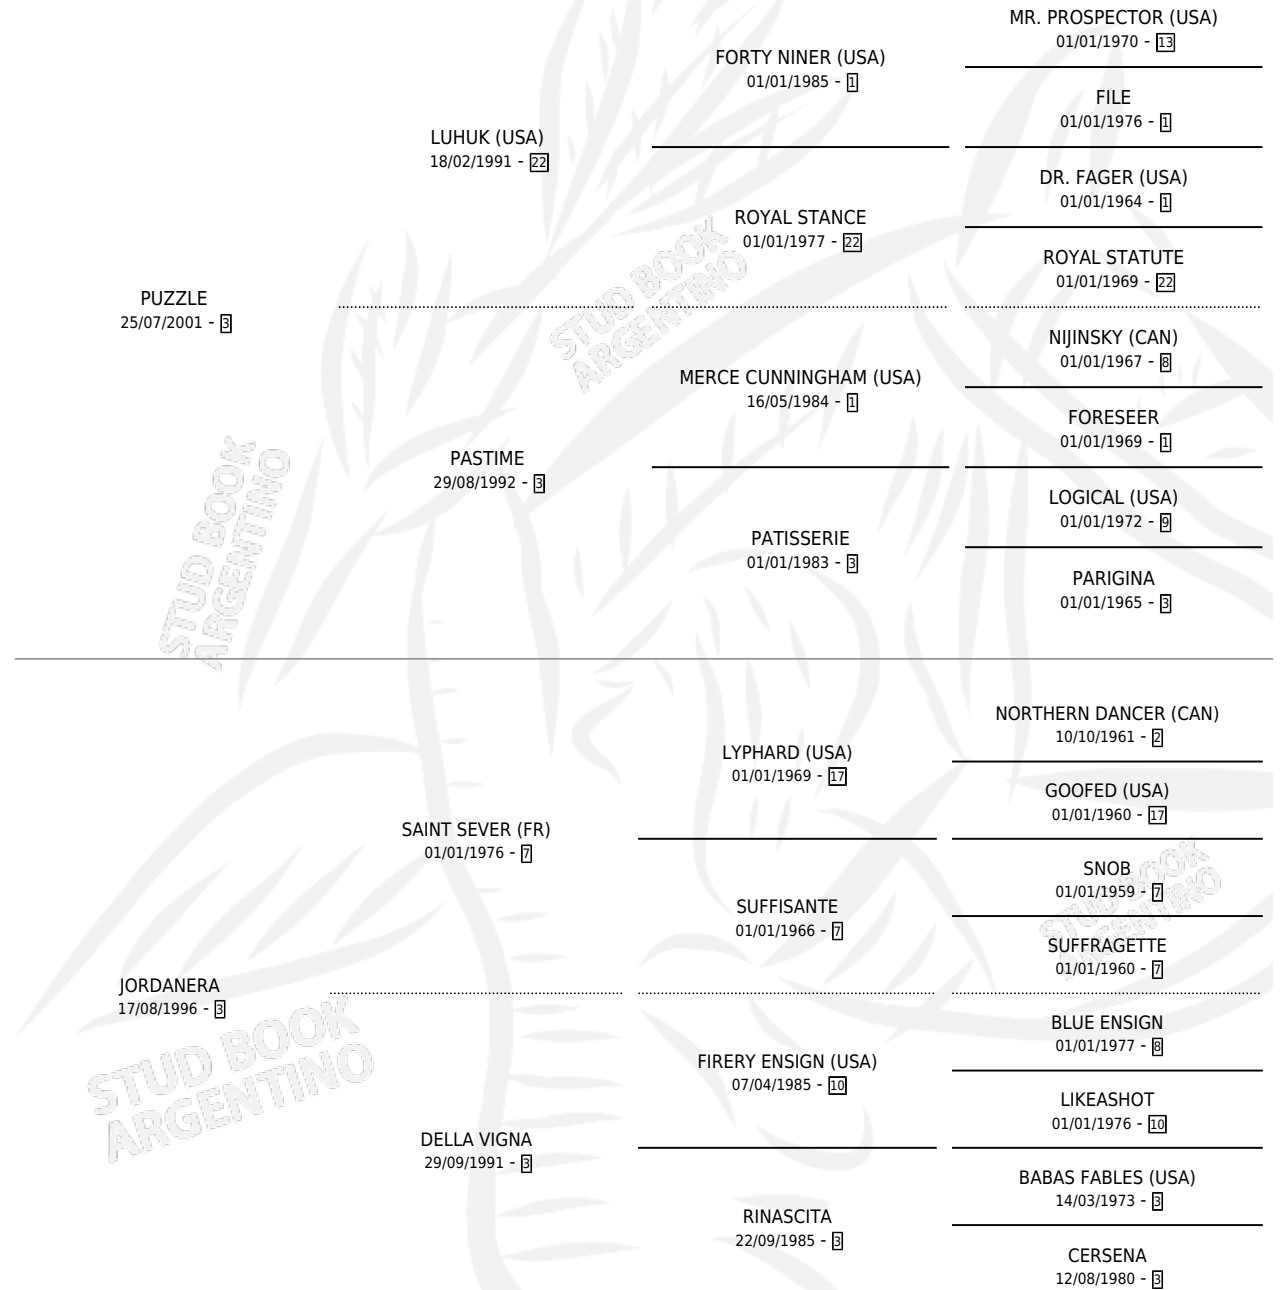

IL RENEGAO

por PUZZLE y JORDANERA por SAINT SEVER (FR)

Argentina · Macho · Zaino Doradillo · SP · 17/11/2011
Familia 3-b · Volumen 41

ESTADO

TIPIFICACIÓN SANGUÍNEA	X
TIPIFICACIÓN POR ADN	✓
PASAPORTE	✓
IDENTIFICACIÓN POR MICROCHIP	✓
REPRODUCTOR	X

Lugar de nacimiento: Guer Aike

Criador: Sin dato

PEDIGREE