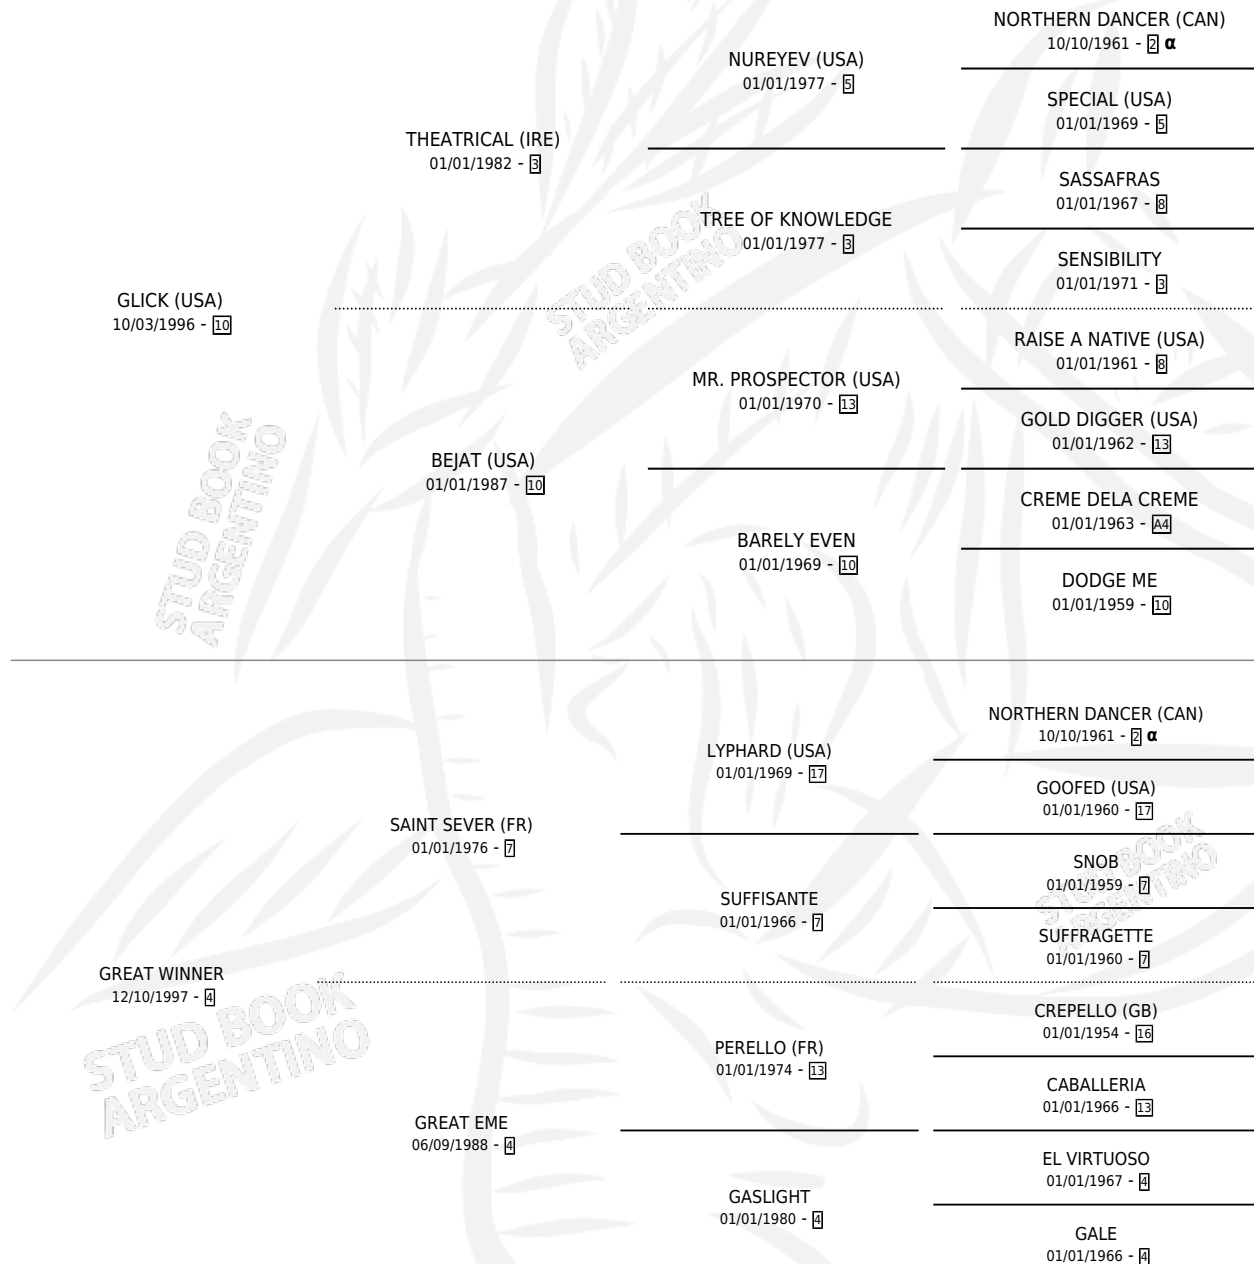

Lugar de nacimiento: Alentue

Criador: Alentue

~

HIJOS

	MACHOS	HEMBRAS
5 NACIERON	2	3
1 CORRIERON	1	0

SIN ACTUACIONES

PEDIGREE

INBREEDING : α

CAMPAÑA

Solo carreras oficiales de Argentina

POR EDAD

EDAD	CC	1°	2°	3°	4°	5°	NP	CLC	CLG	CLCG1	CLGG1	IMPORTE	GANANCIA / CC
4 AÑOS	3	0	0	0	0	0	3	0	0	0	0	\$0	\$0
TOTALES	3	0	0	0	0	0	3	0	0	0	0	\$0	\$0
%		0.0%	0.0%	0.0%	0.0%	0.0%	100%	0.0%	0.0%	0.0%	0.0%		