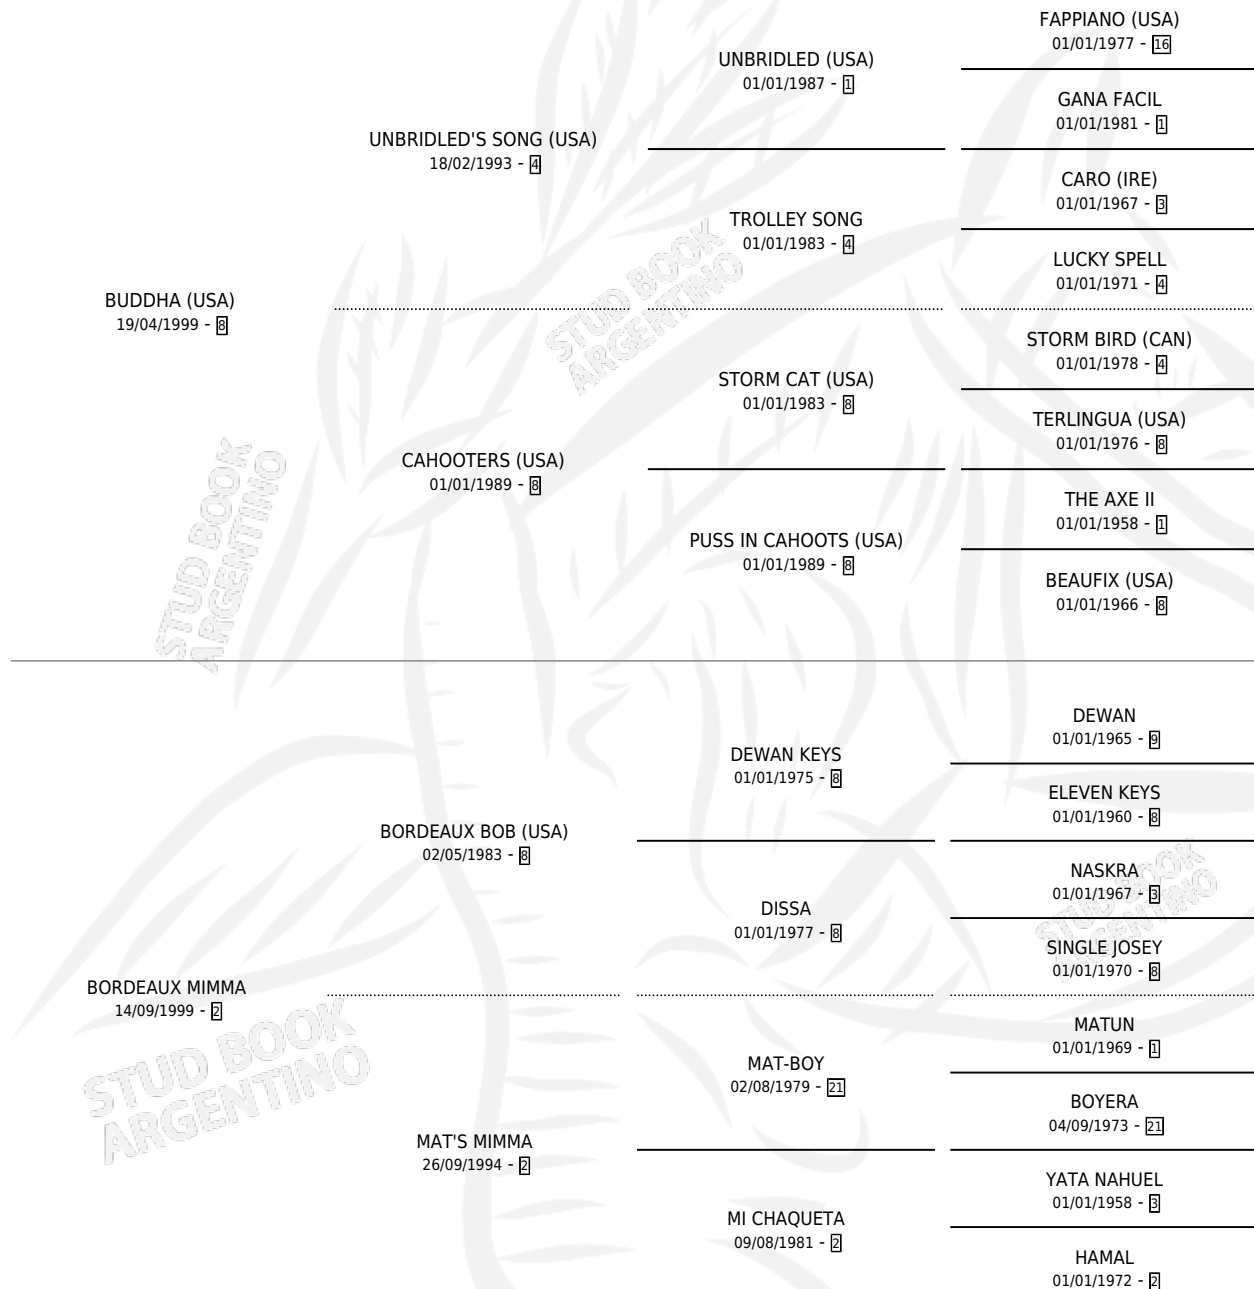

BUDDHA BOR

por **BUDDHA (USA)** y **BORDEAUX MIMMA** por **BORDEAUX BOB (USA)**

Argentina · Hembra · Alazan · SP · 03/11/2011
Familia 2-f · Volumen 41

ESTADO

TIPIFICACIÓN SANGUÍNEA	X
TIPIFICACIÓN POR ADN	✓
PASAPORTE	✓
IDENTIFICACIÓN POR MICROCHIP	✓
REPRODUCTOR	✓

Lugar de nacimiento: Peter Corazon
Criador: Gatti Miguel Angel

~

HIJOS

	MACHOS	HEMBRAS
1 NACIERON	0	1
1 CORRIERON	0	1

SIN ACTUACIONES

PEDIGREE

CAMPAÑA

Solo carreras oficiales de Argentina