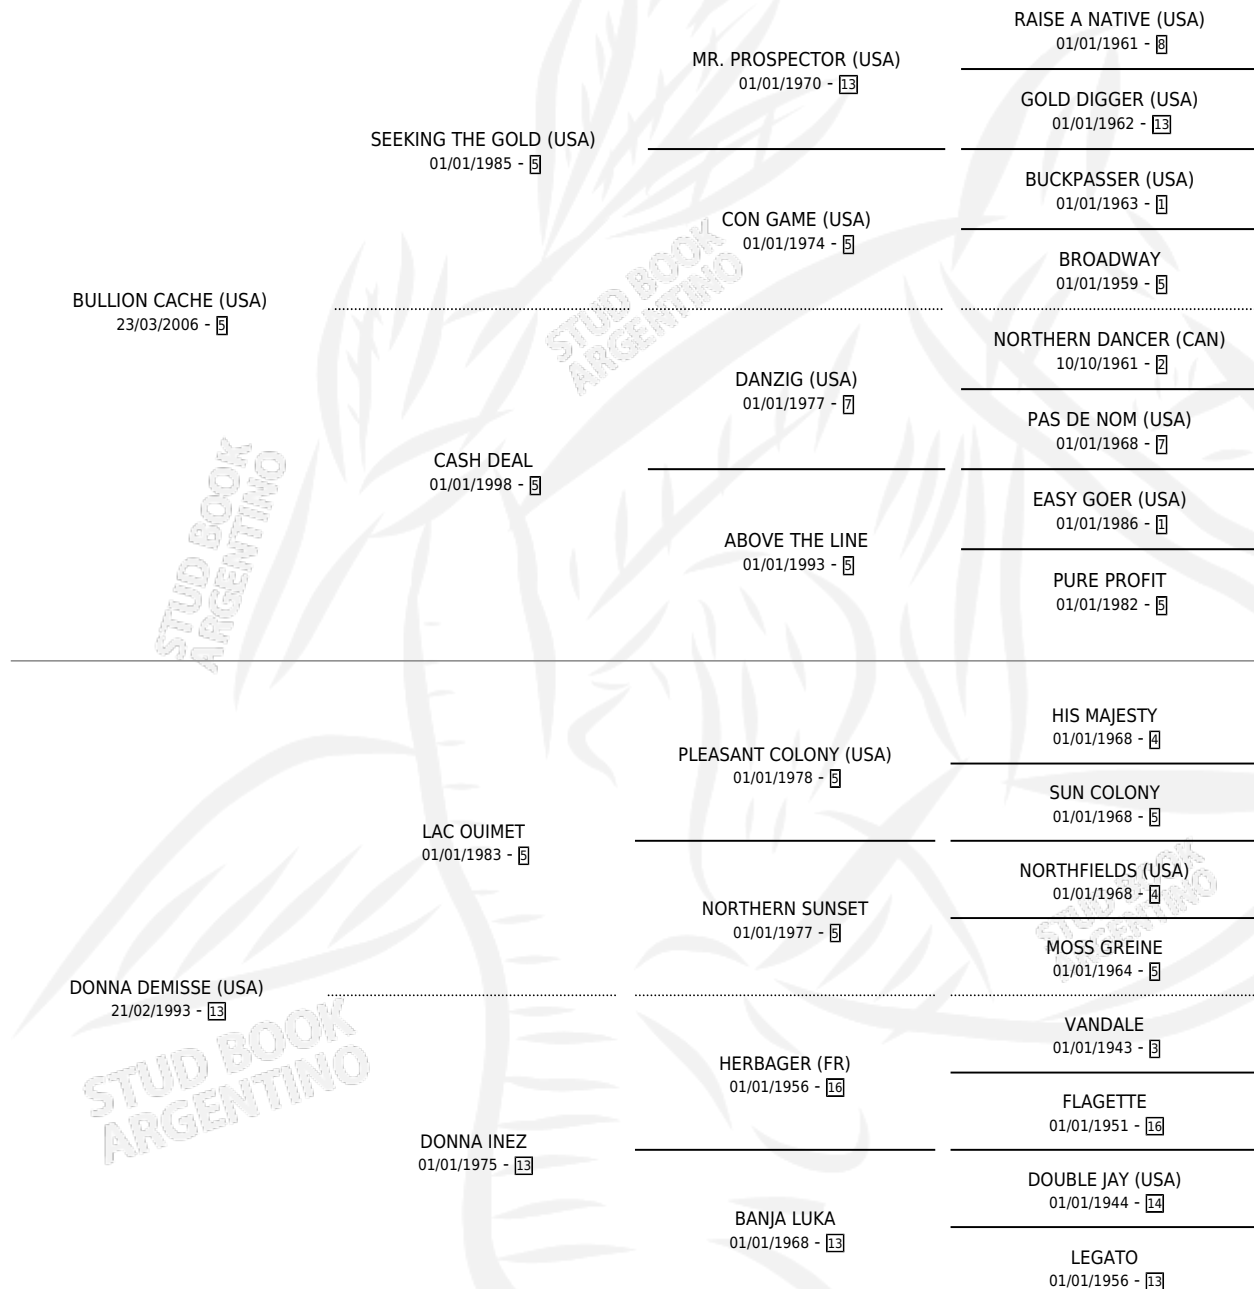

EMA D'BULLION

por **BULLION CACHE (USA)** y **DONNA DEMISSE (USA)** por **LAC OUIMET**

Argentina · Hembra · Zaino · SP · 30/10/2011
Familia 13-c · Volumen 41

ESTADO

TIPIFICACIÓN SANGUÍNEA	X
TIPIFICACIÓN POR ADN	✓
PASAPORTE	✓
IDENTIFICACIÓN POR MICROCHIP	✓
REPRODUCTOR	✓

Lugar de nacimiento: Campo particular

Criador: Stoll Roberto Javier y Stoll Horacio Manuel

~

HIJOS

	MACHOS	HEMBRAS
4 NACIERON	1	3
1 CORRIERON	0	1

SIN ACTUACIONES

PEDIGREE