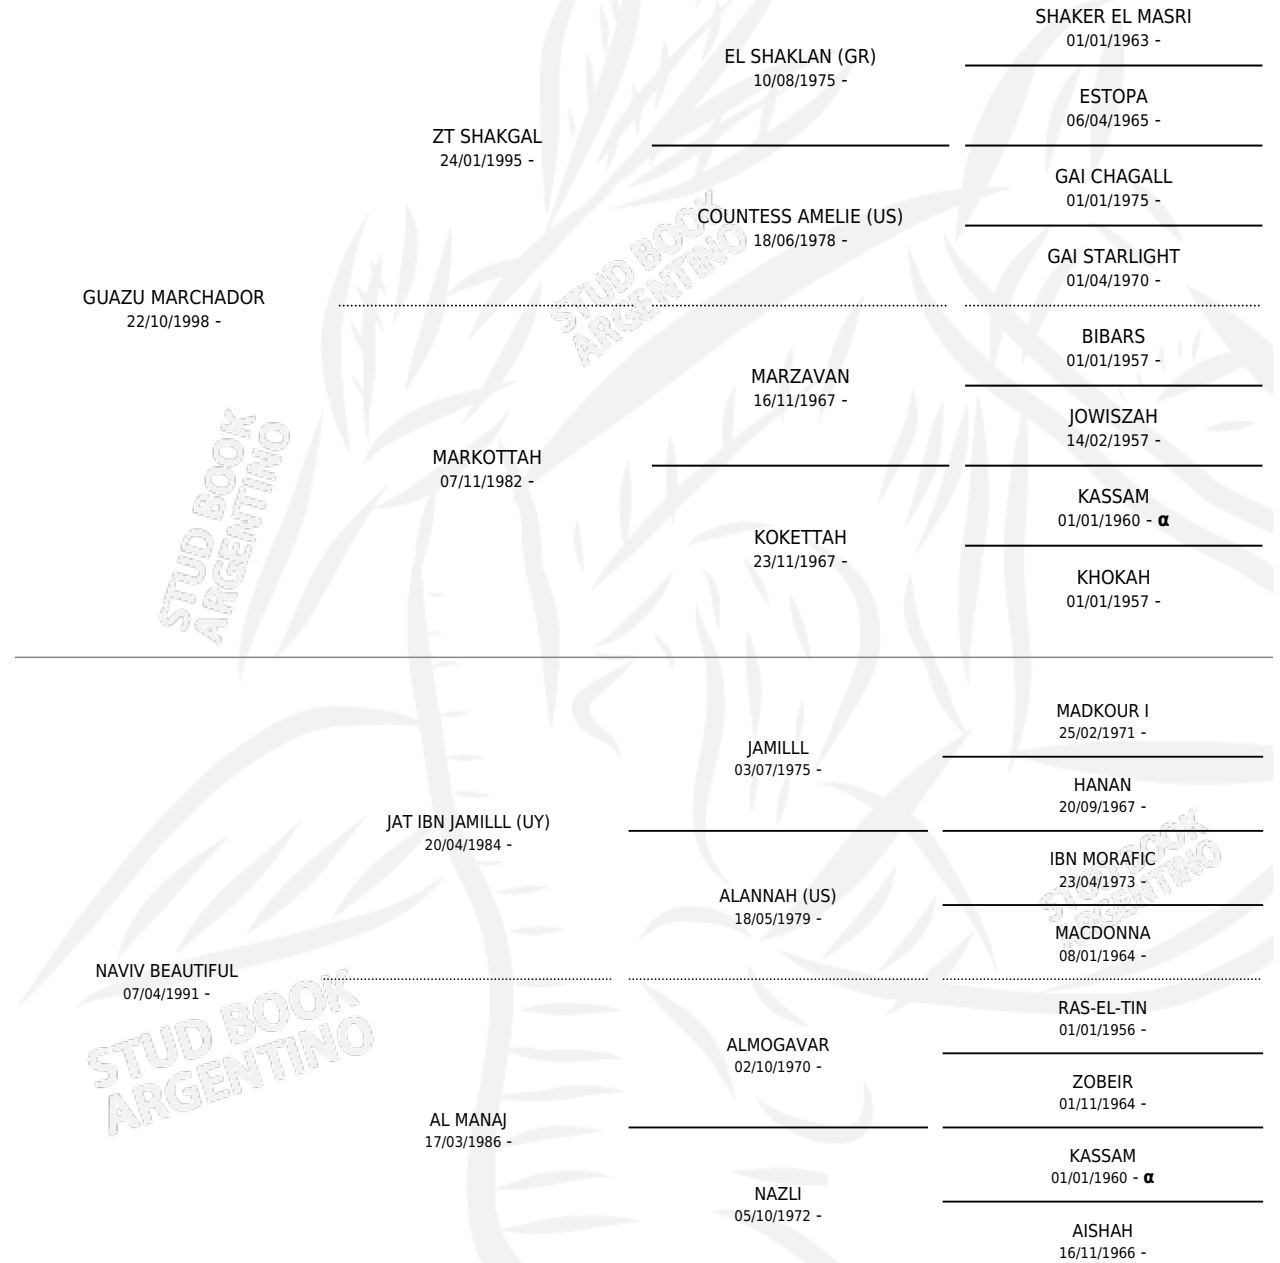

MM MILANO

por **GUAZU MARCHADOR** y **NAVIV BEAUTIFUL** por **JAT IBN JAMILLL (UY)**

Argentina · Macho · Tordillo · AP · 12/11/2011
Familia · Volumen 41

ESTADO

TIPIFICACIÓN SANGUÍNEA	X
TIPIFICACIÓN POR ADN	✓
PASAPORTE	X
IDENTIFICACIÓN POR MICROCHIP	X
REPRODUCTOR	X

Lugar de nacimiento: Los Talas
Criador: Los Talas

PEDIGREE

INBREEDING : α

MM MILANO

Datos oficiales del Stud Book Argentino

Documento generado el 05/05/2026

studbook.org.ar