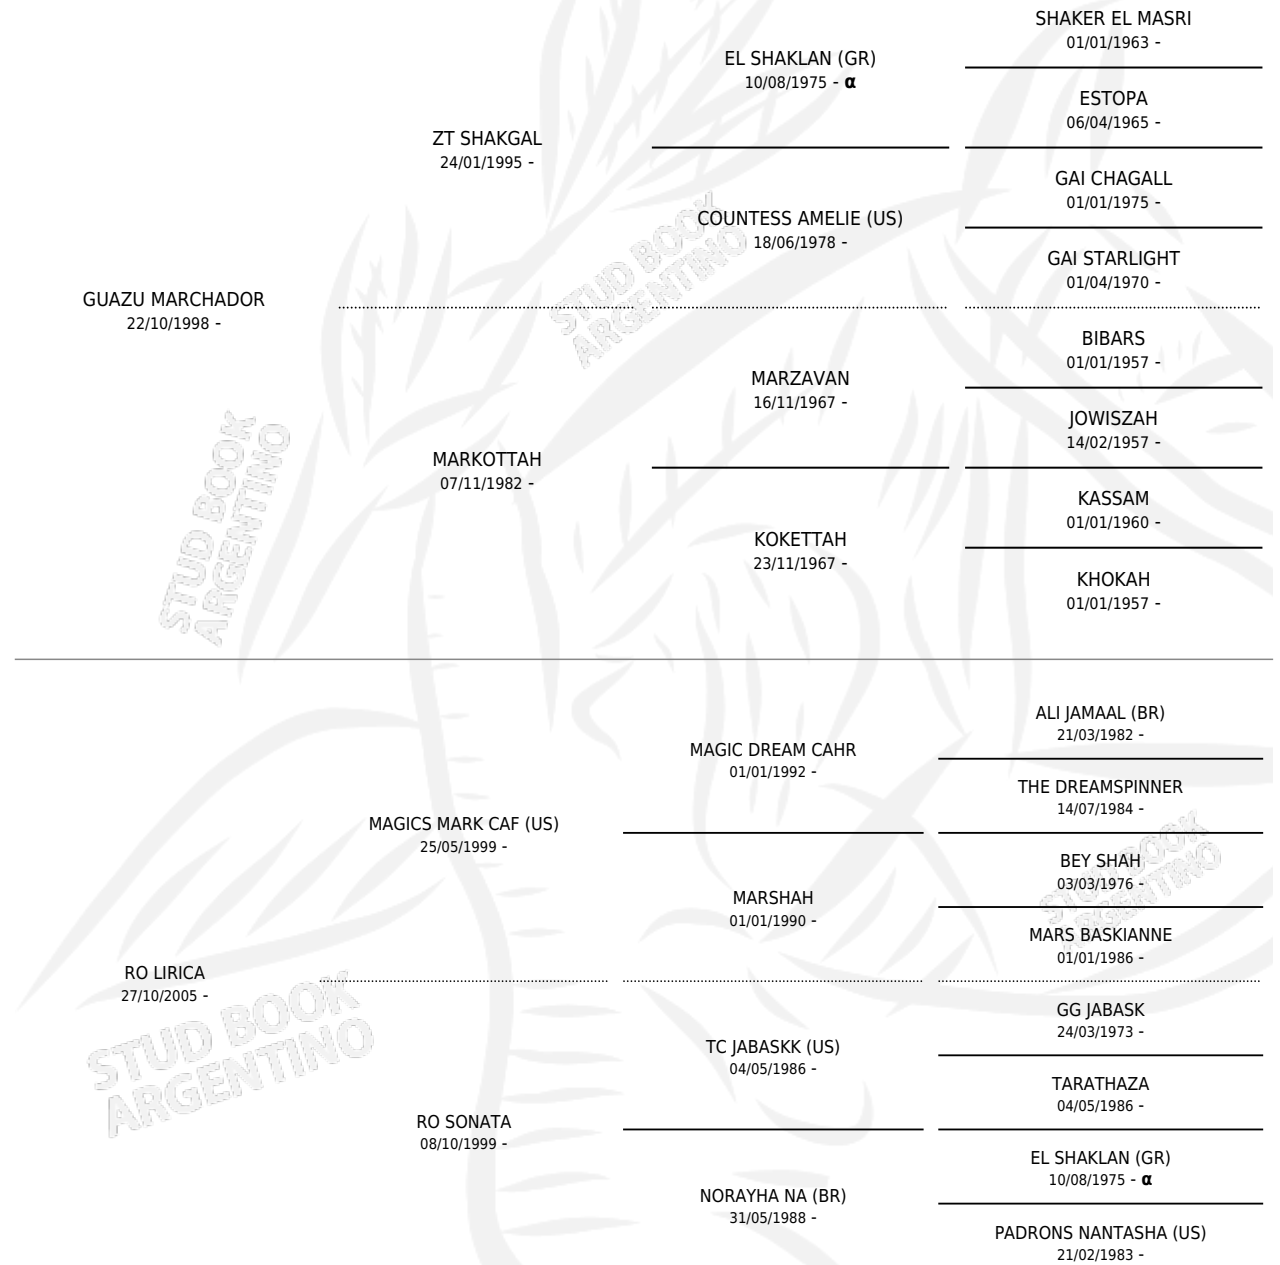

MM MIELERO

por **GUAZU MARCHADOR** y **RO LIRICA** por **MAGICS MARK CAF (US)**

Argentina · Macho · Alazan · AP · 19/11/2011
Familia · Volumen 41

ESTADO

TIPIFICACIÓN SANGUÍNEA	X
TIPIFICACIÓN POR ADN	✓
PASAPORTE	X
IDENTIFICACIÓN POR MICROCHIP	X
REPRODUCTOR	X

Lugar de nacimiento: Los Talas
Criador: Los Talas

PEDIGREE

INBREEDING : α

MM MIELERO

Datos oficiales del Stud Book Argentino

Documento generado el 12/05/2026

studbook.org.ar