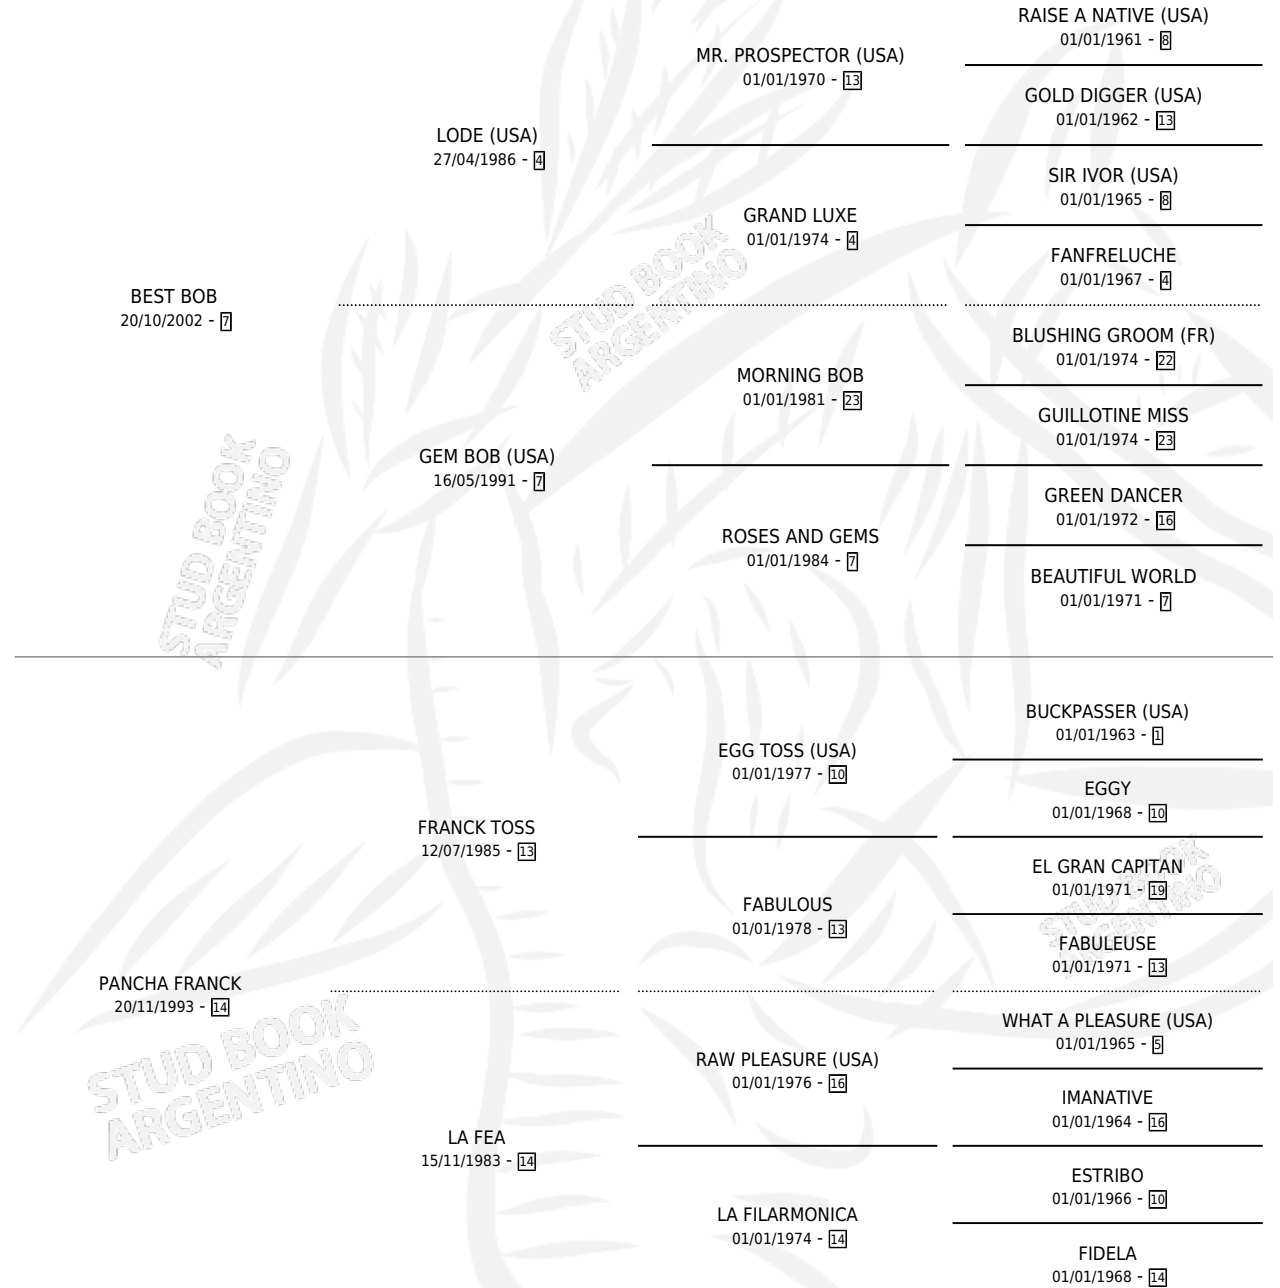

PANCHITA BEST

por **BEST BOB** y **PANCHA FRANCK** por **FRANCK TOSS**

Argentina · Hembra · Zaino · SP · 03/11/2011
Familia 14-f · Volumen 41

ESTADO

TIPIFICACIÓN SANGUÍNEA	X
TIPIFICACIÓN POR ADN	X
PASAPORTE	X
IDENTIFICACIÓN POR MICROCHIP	X
REPRODUCTOR	X

Lugar de nacimiento: Las Taperas

Criador: Las Taperas

PEDIGREE

PANCHITA BEST

Datos oficiales del Stud Book Argentino

Documento generado el 10/05/2026

studbook.org.ar