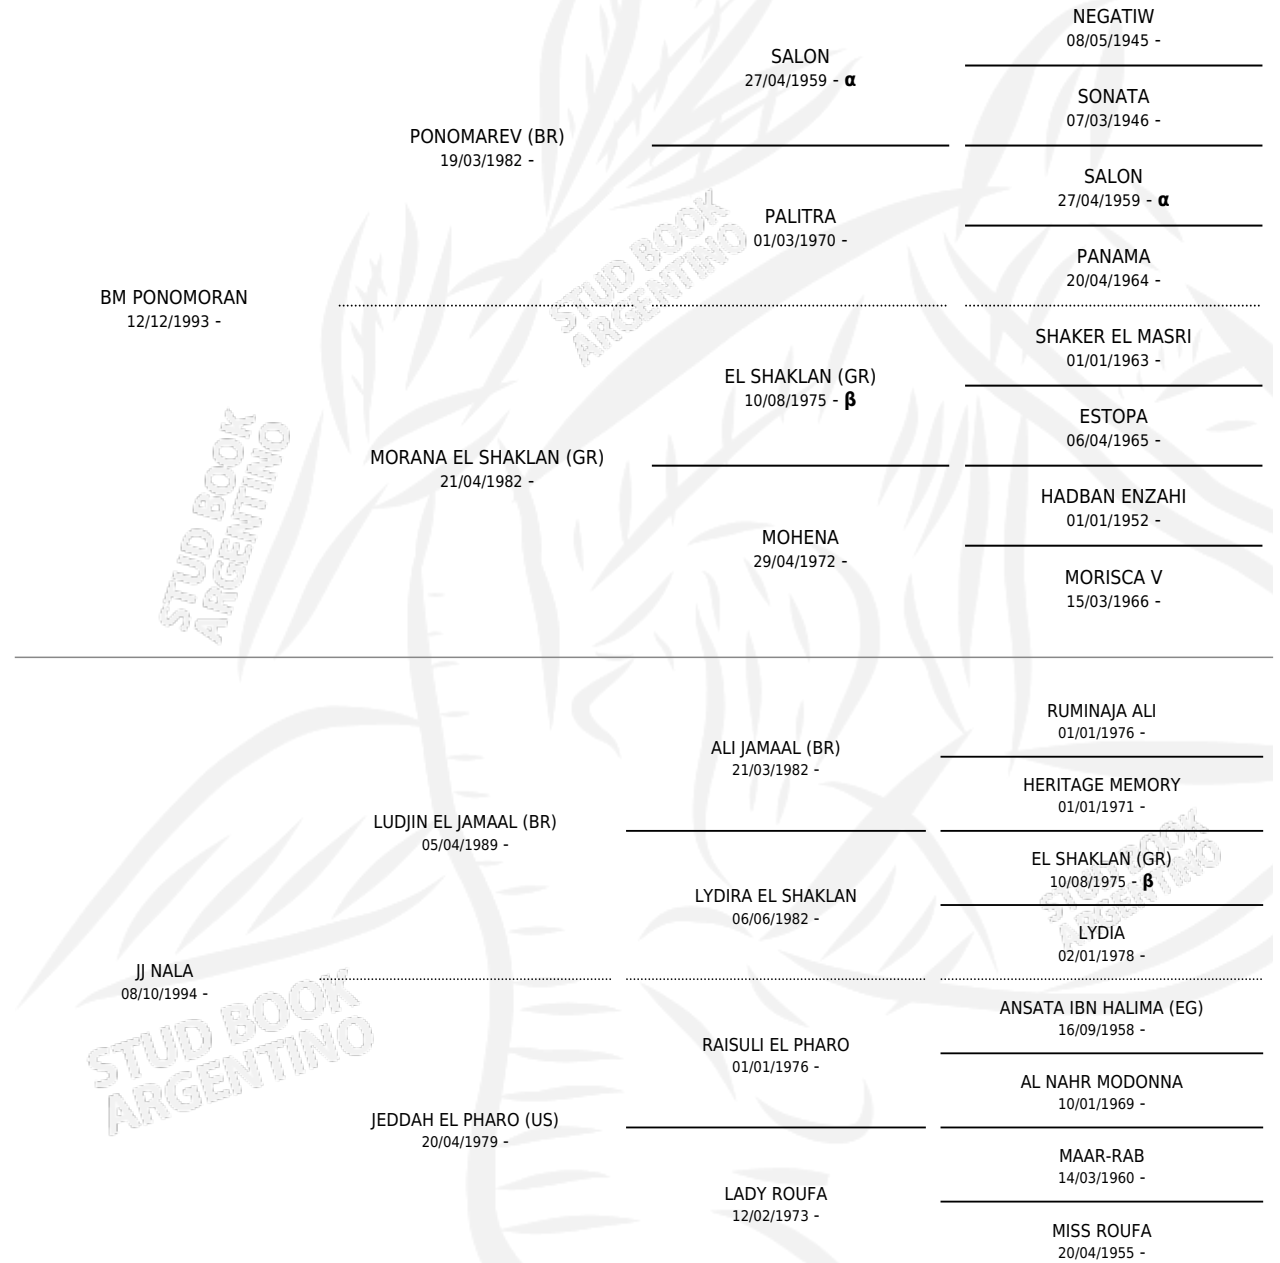

SM BART

por **BM PONOMORAN** y **JJ NALA** por **LUDJIN EL JAMAAL (BR)**

Argentina · Macho · Zaino · AP · 02/12/2011
Familia · Volumen 41

ESTADO

TIPIFICACIÓN SANGUÍNEA	X
TIPIFICACIÓN POR ADN	X
PASAPORTE	X
IDENTIFICACIÓN POR MICROCHIP	X
REPRODUCTOR	X

Lugar de nacimiento: Maalesh
Criador: Maalesh

PEDIGREE

INBREEDING : α, β

SM BART

Datos oficiales del Stud Book Argentino

Documento generado el 09/06/2026

studbook.org.ar