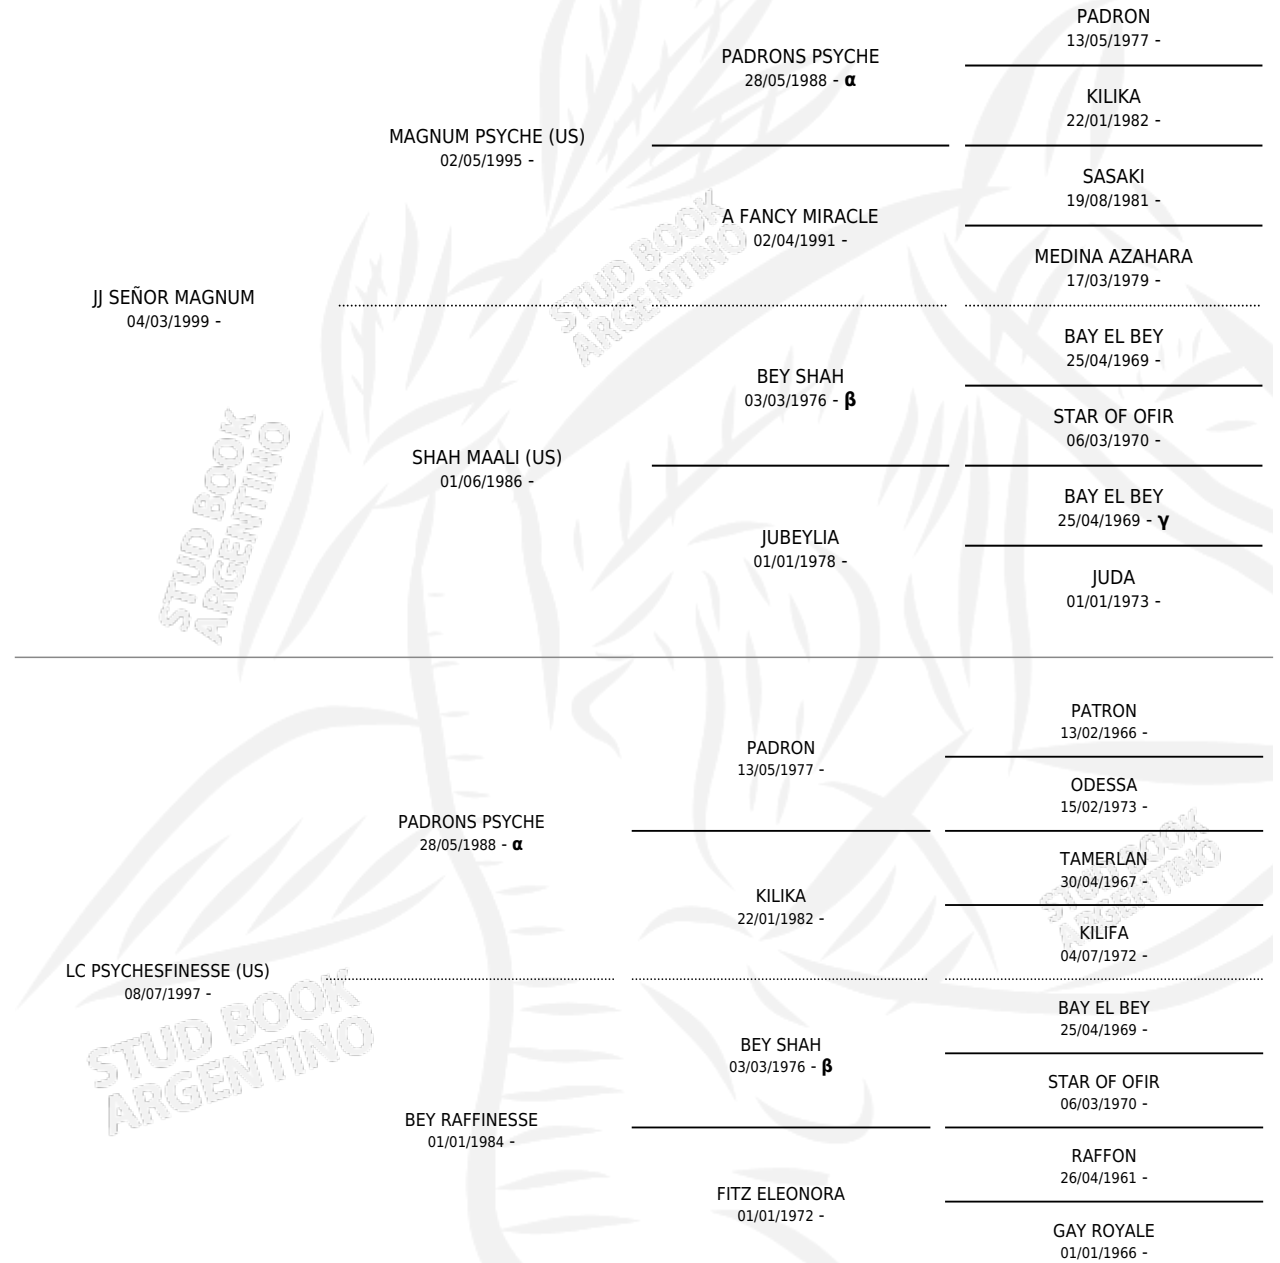

Lugar de nacimiento: Maalesh
Criador: Maalesh

~

HIJOS

	MACHOS	HEMBRAS
6 NACIERON	1	5
SIN ACTUACIONES		

PEDIGREE

INBREEDING : α, β, γ

S

mientos 6 / Efectividad 66.67%

PADRILLO	PRODUCTO	CRIADOR	1ER SERVICIO	ÚLTIMO SERVICIO
SM AZRAFF	∅		20/11/2025	20/11/2025
WATER ALJASSIYA (US)	SM MUHTARAH (H A, 25/09/2025)	MAALESH	04/10/2024	04/10/2024
FARAA AL SHAOAB (QA)	SM FAADYNA (H Z, 15/03/2024)	MAALESH	17/03/2023	17/03/2023
SM SIR SHEIB	HC JULIANA (H A, 12/01/2024)	EL CORTIJO DE LAS PALMAS	07/02/2023	07/02/2023
SM SIR SHEIB	SM NADYA SHEIB (H T, 03/08/2021)	MAALESH	14/08/2020	14/08/2020
SM PSYCHE	∅		08/02/2020	08/02/2020
SM PSYCHE	∅		15/01/2020	15/01/2020
SM AZRAFF	SM NADIKA (H ZC, 16/01/2019)	MAALESH	02/02/2018	02/02/2018
GANON VAN YLLAN (BR)	SM GALO (M T, 05/09/2017)	MAALESH	10/09/2016	12/09/2016