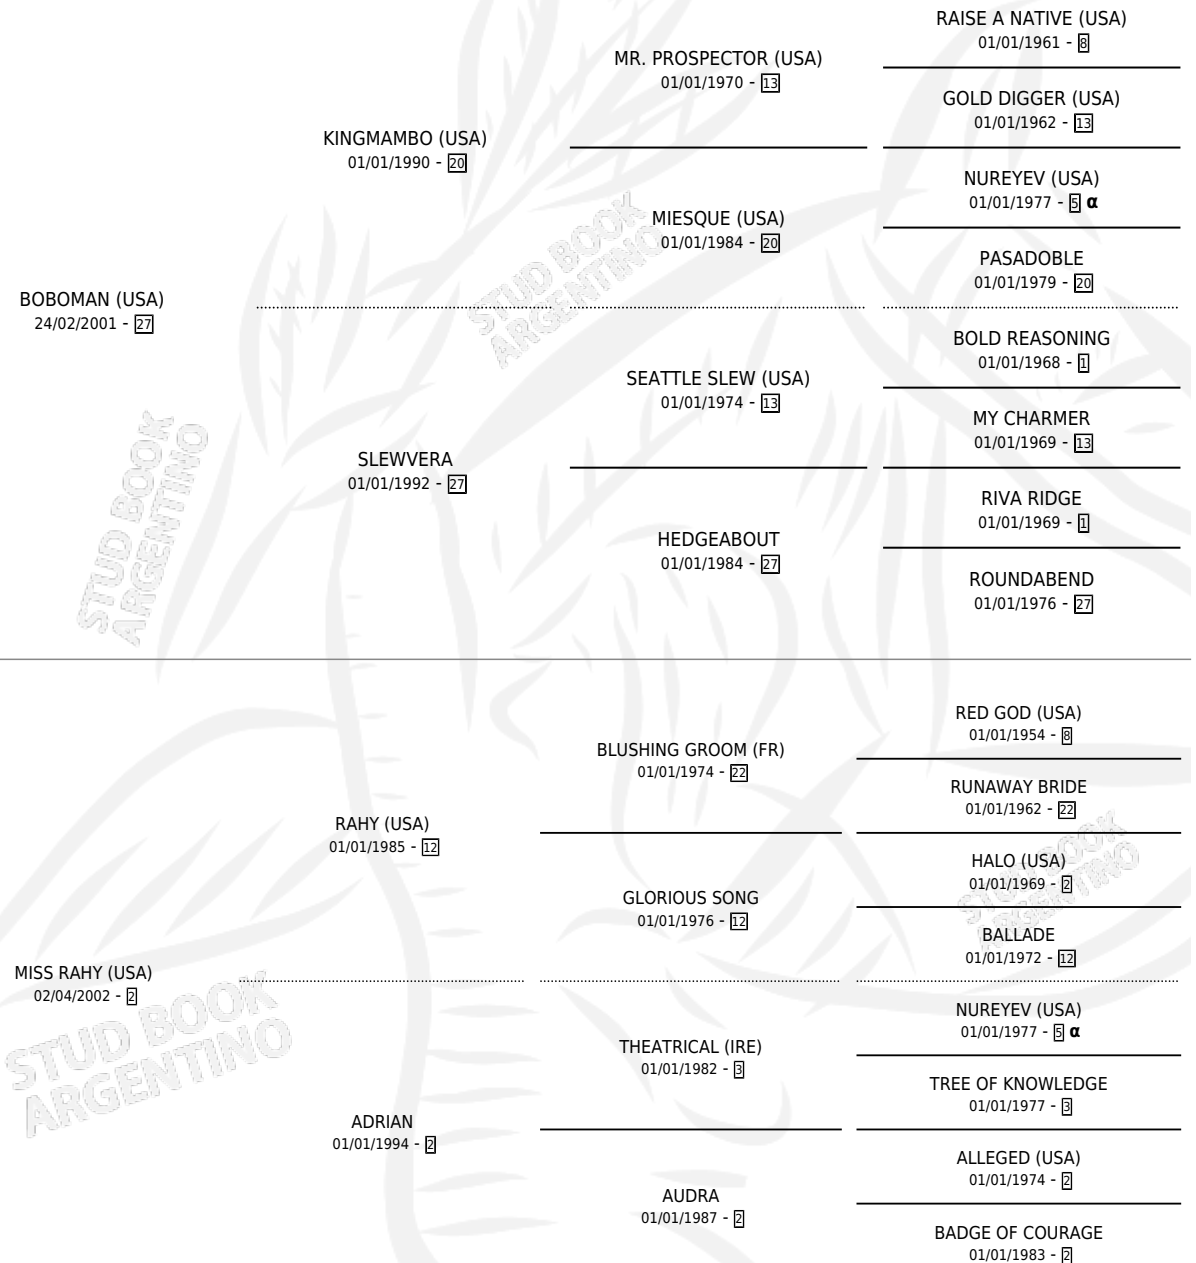

MISS CANAYONA

PEDIGREE

por **BOBOMAN (USA)** y **MISS RAHY (USA)** por **RAHY (USA)**

INBREEDING : α

Argentina · Hembra · Zaino Colorado · SP · 25/11/2011
Familia 2-f · Volumen 41

ESTADO

TIPIFICACIÓN SANGUÍNEA	X
TIPIFICACIÓN POR ADN	✓
PASAPORTE	✓
IDENTIFICACIÓN POR MICROCHIP	✓
REPRODUCTOR	X

Lugar de nacimiento: Rancho Lujan
Criador: Estirpe De Criadores

CAMPAÑA

Solo carreras oficiales de Argentina

POR EDAD

EDAD	CC	1°	2°	3°	4°	5°	NP	CLC	CLG	CLCG1	CLGG1	IMPORTE	GANANCIA / CC
3 AÑOS	5	0	2	1	1	0	1	0	0	0	0	\$32,100	\$6,420
4 AÑOS	9	1	1	1	0	1	5	1	0	0	0	\$51,200	\$5,689
5 AÑOS	1	0	0	0	0	0	1	0	0	0	0	\$0	\$0
TOTALES	15	1	3	2	1	1	7	1	0	0	0	\$83,300	\$5,553
%		6.7%	20.0%	13.3%	6.7%	6.7%	46.7%	6.7%	0.0%	0.0%	0.0%		