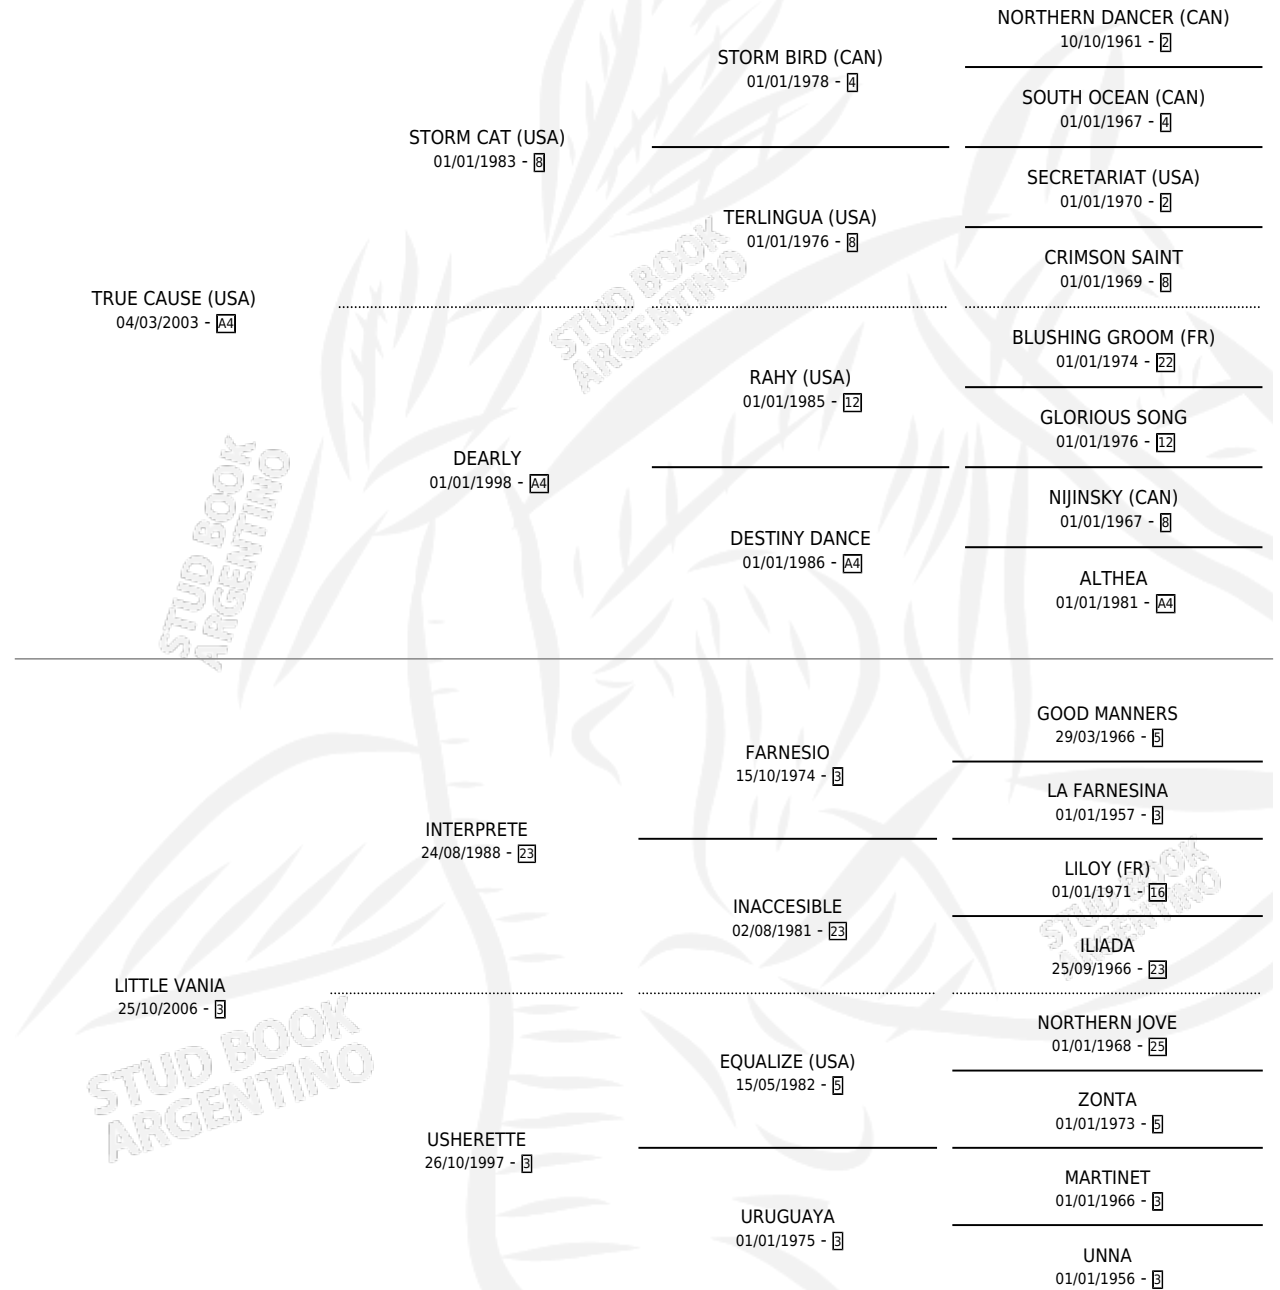

LITTLE CAUSE

por TRUE CAUSE (USA) y LITTLE VANIA por INTERPRETE

Argentina · Macho · Alazan · SP · 03/11/2011
Familia 3-d · Volumen 41

ESTADO

TIPIFICACIÓN SANGUÍNEA	X
TIPIFICACIÓN POR ADN	✓
PASAPORTE	✓
IDENTIFICACIÓN POR MICROCHIP	✓
REPRODUCTOR	X

Lugar de nacimiento: Rancho Lujan
Criador: Savi Sergio Oscar

PEDIGREE

CAMPAÑA

Solo carreras oficiales de Argentina

POR EDAD

EDAD	CC	1°	2°	3°	4°	5°	NP	CLC	CLG	CLCG1	CLGG1	IMPORTE	GANANCIA / CC
4 AÑOS	7	2	0	3	0	0	2	0	0	0	0	\$238,760	\$34,109
5 AÑOS	1	0	0	0	0	0	1	0	0	0	0	\$0	\$0
6 AÑOS	4	1	1	0	0	1	1	0	0	0	0	\$71,216	\$17,804
7 AÑOS	1	0	0	0	1	0	0	0	0	0	0	\$5,180	\$5,180
TOTALES	13	3	1	3	1	1	4	0	0	0	0	\$315,156	\$24,243
%		23.1%	7.7%	23.1%	7.7%	7.7%	30.8%	0.0%	0.0%	0.0%	0.0%		