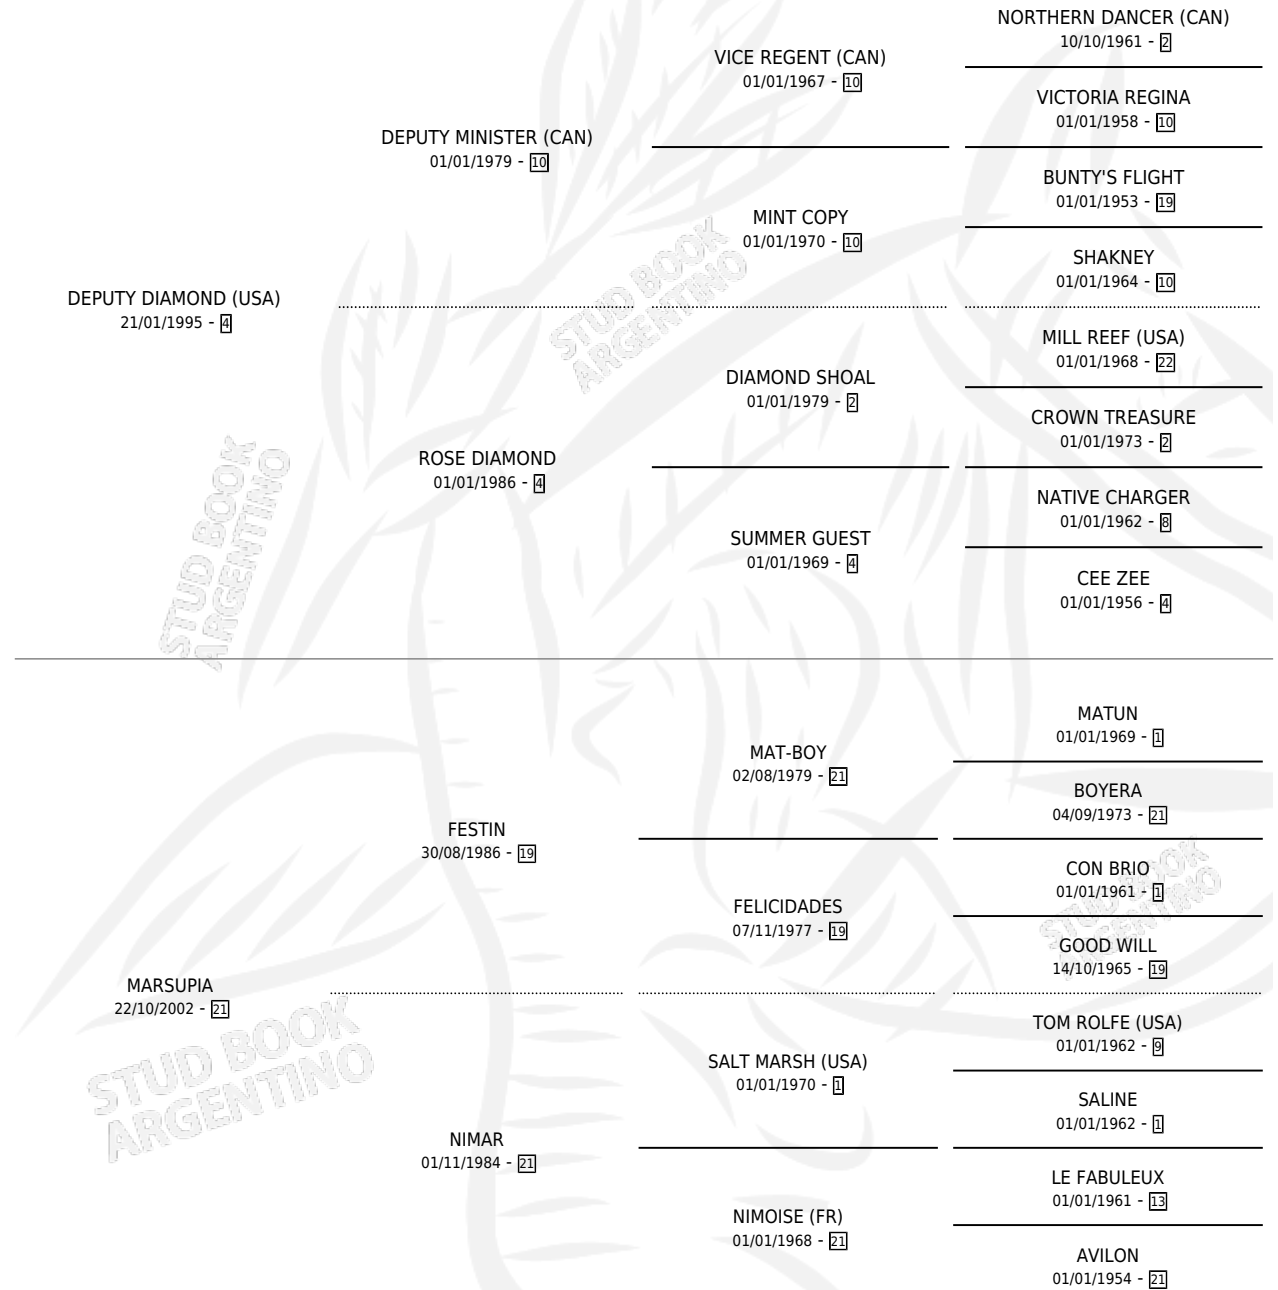

MARINA DIAMANTE

por **DEPUTY DIAMOND (USA)** y **MARSUPIA** por **FESTIN**

Argentina · Hembra · Zaino · SP · 12/11/2010
Familia 21-a · Volumen 40

ESTADO

TIPIFICACIÓN SANGUÍNEA	X
TIPIFICACIÓN POR ADN	✓
PASAPORTE	✓
IDENTIFICACIÓN POR MICROCHIP	✓
REPRODUCTOR	X

Lugar de nacimiento: Zangersheide Ex Santa Maria De Giles

Criador: Zangersheide Ex Santa Maria De Giles

PEDIGREE

MARINA DIAMANTE

Datos oficiales del Stud Book Argentino

Documento generado el 12/06/2026

studbook.org.ar