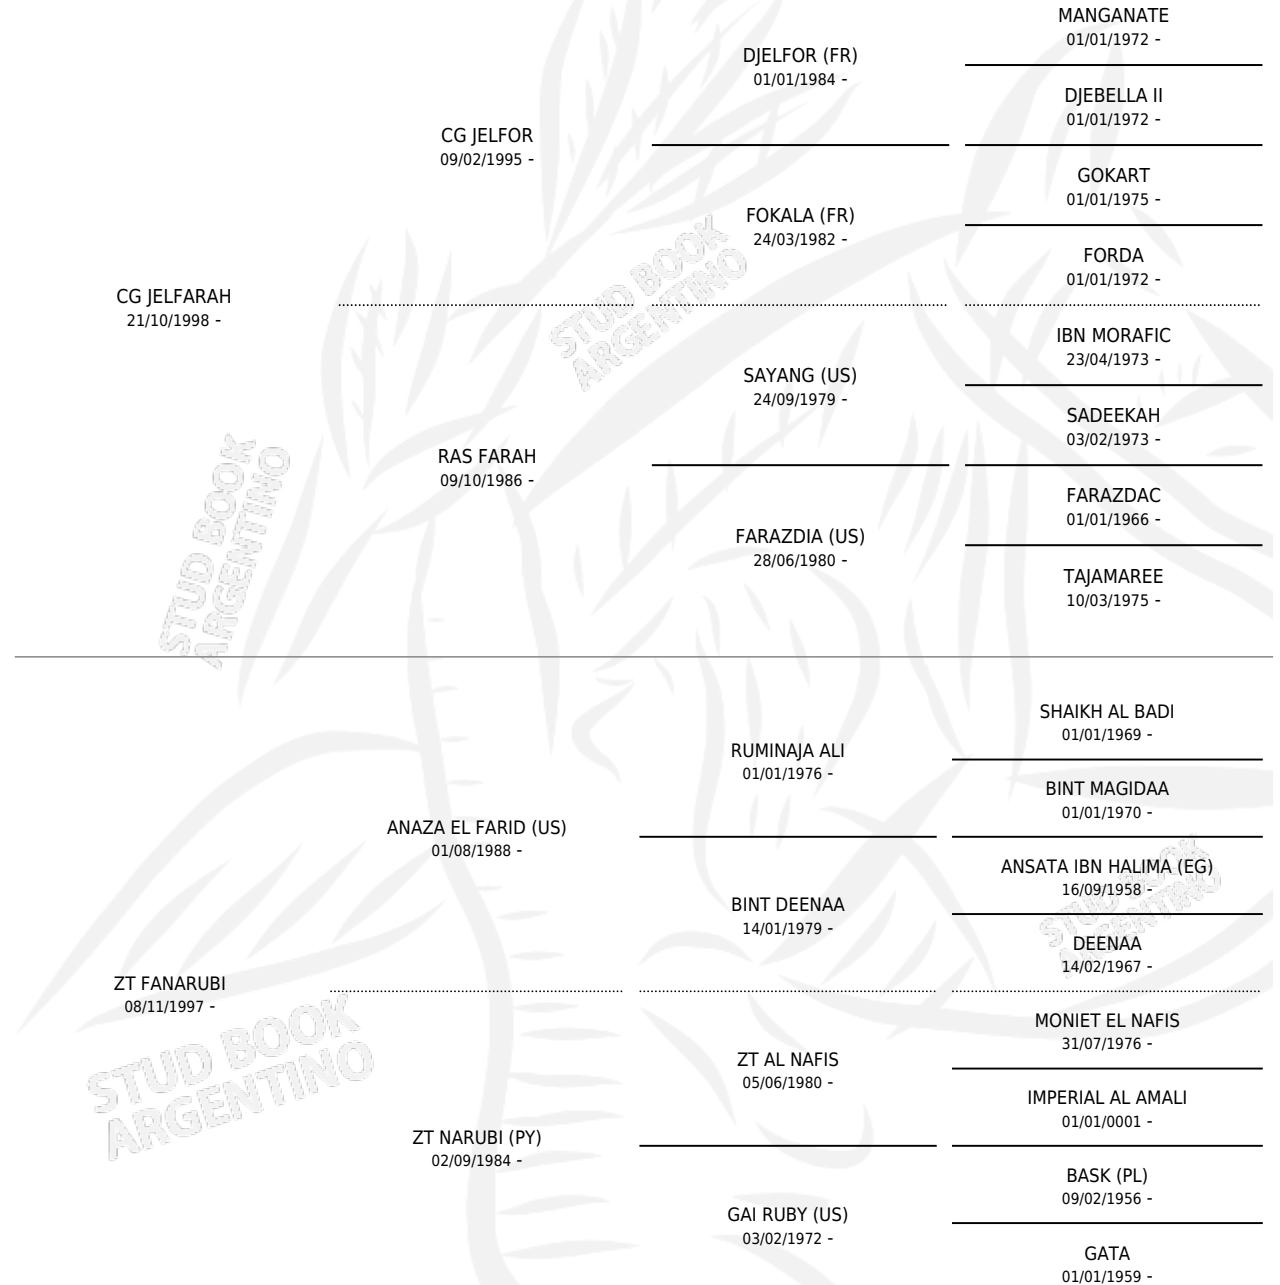

CG JELFAN

por CG JELFARAH y ZT FANARUBI por ANAZA EL FARID (US)

Argentina · Macho · Alazan · AP · 29/10/2011
Familia · Volumen 41

ESTADO

TIPIFICACIÓN SANGUÍNEA	X
TIPIFICACIÓN POR ADN	X
PASAPORTE	X
IDENTIFICACIÓN POR MICROCHIP	X
REPRODUCTOR	X

Lugar de nacimiento: Coe Pora
Criador: Coe Pora

PEDIGREE

CG JELFAN

Datos oficiales del Stud Book Argentino

Documento generado el 04/05/2026

studbook.org.ar