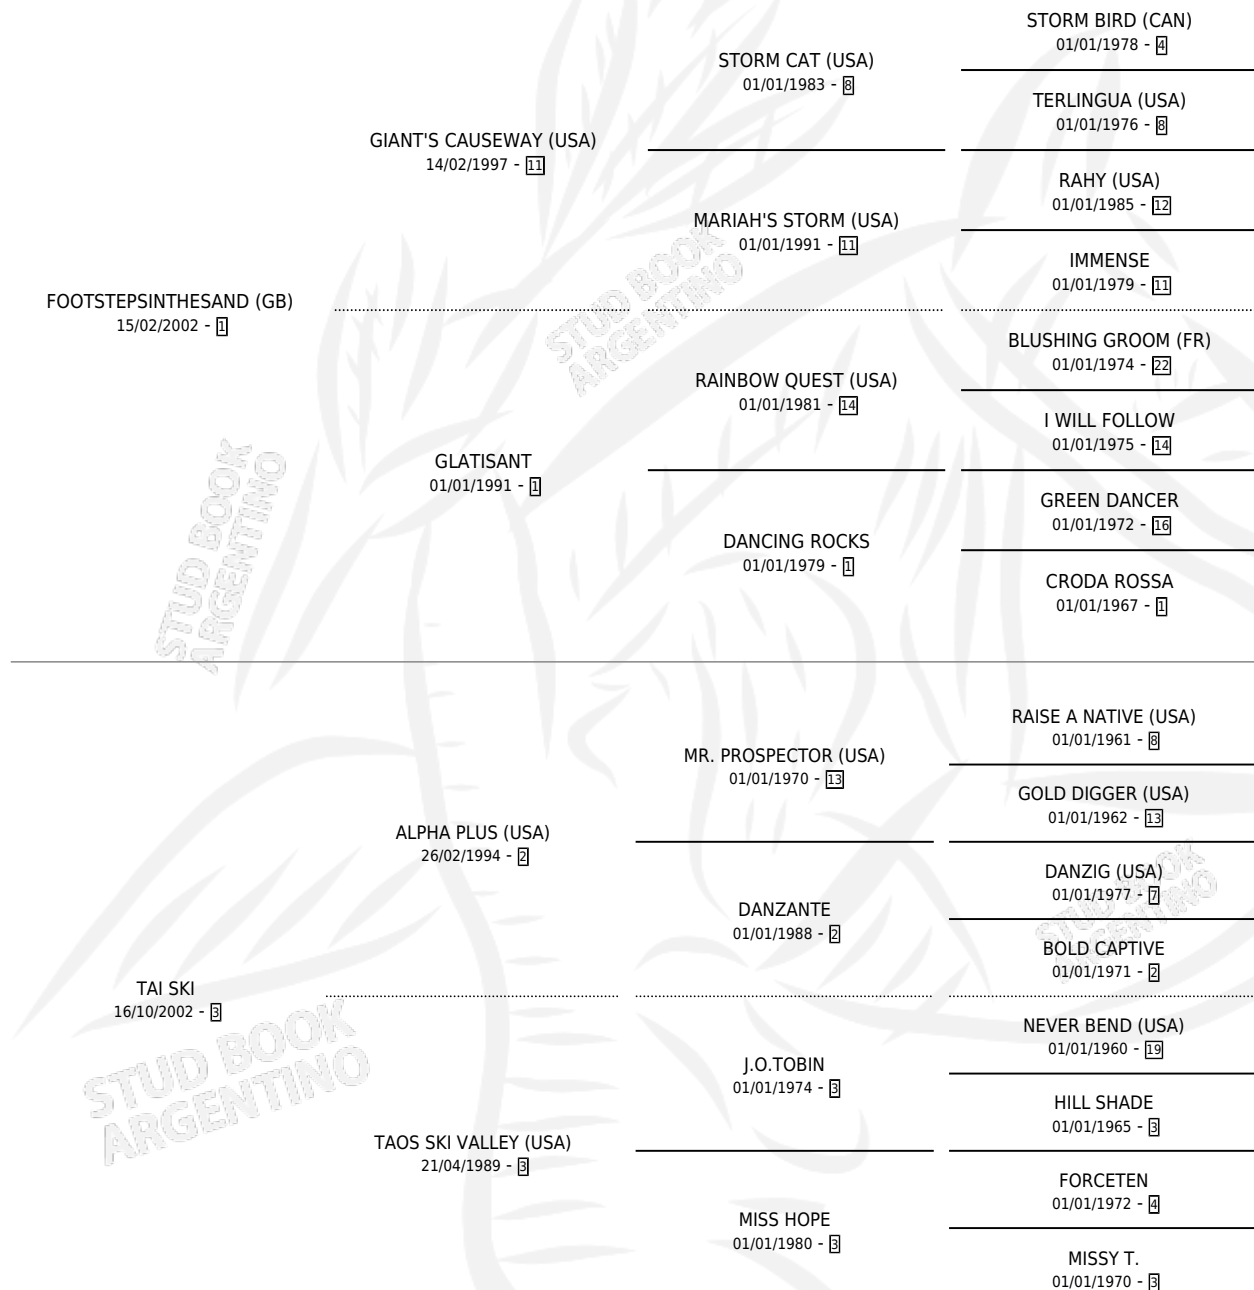

HELI SKI

por FOOTSTEPSINTHESAND (GB) y TAI SKI por ALPHA PLUS (USA)

Argentina · Macho · Zaino · SP · 03/11/2011
Familia 3-d · Volumen 41

ESTADO

TIPIFICACIÓN SANGUÍNEA	X
TIPIFICACIÓN POR ADN	✓
PASAPORTE	✓
IDENTIFICACIÓN POR MICROCHIP	✓
REPRODUCTOR	X

Lugar de nacimiento: Panamericano

Criador: Panamericano

PEDIGREE

CAMPAÑA

Solo carreras oficiales de Argentina

POR EDAD

EDAD	CC	1°	2°	3°	4°	5°	NP	CLC	CLG	CLCG1	CLGG1	IMPORTE	GANANCIA / CC
3 AÑOS	2	0	0	2	0	0	0	0	0	0	0	\$28,800	\$14,400
4 AÑOS	1	1	0	0	0	0	0	0	0	0	0	\$60,000	\$60,000
5 AÑOS	3	1	1	0	0	0	1	0	0	0	0	\$67,500	\$22,500
6 AÑOS	7	1	1	0	2	0	3	0	0	0	0	\$75,100	\$10,729
TOTALES	13	3	2	2	2	0	4	0	0	0	0	\$231,400	\$17,800
%		23.1%	15.4%	15.4%	15.4%	0.0%	30.8%	0.0%	0.0%	0.0%	0.0%		