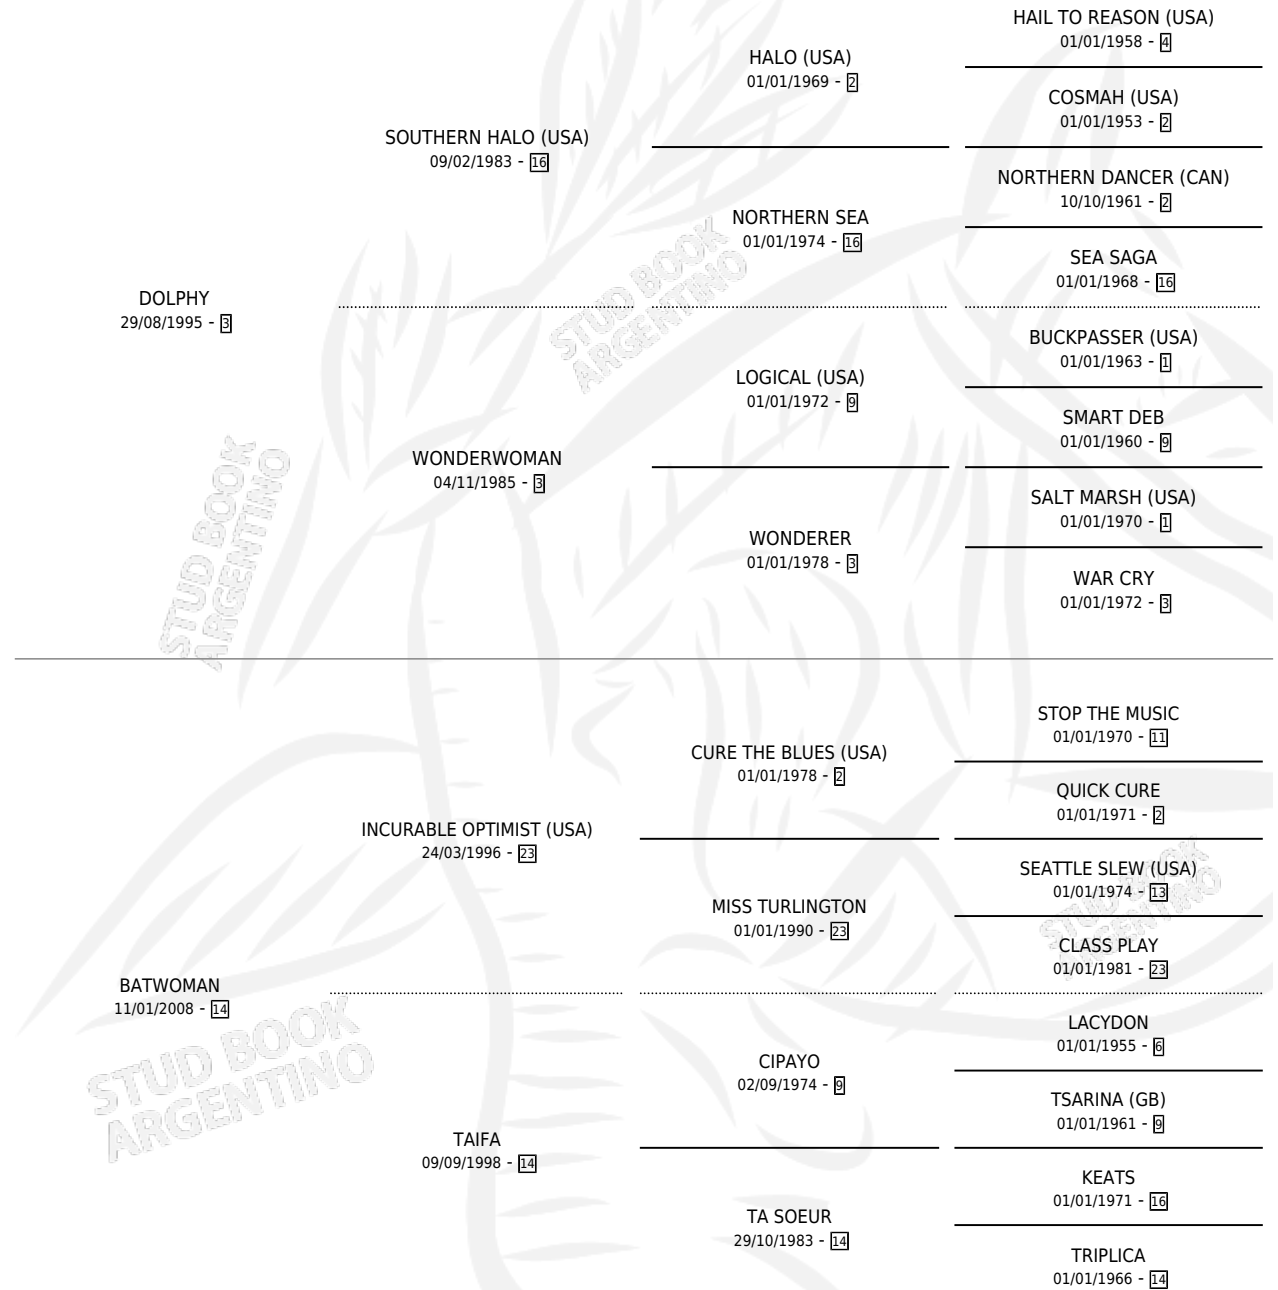

POR BATIDOR

por DOLPHY y BATWOMAN por INCURABLE OPTIMIST (USA)

Argentina · Macho · Alazan · SP · 25/11/2011
Familia 14-a · Volumen 41

ESTADO

TIPIFICACIÓN SANGUÍNEA	X
TIPIFICACIÓN POR ADN	X
PASAPORTE	X
IDENTIFICACIÓN POR MICROCHIP	X
REPRODUCTOR	X

Lugar de nacimiento: Tattersall
Criador: Tattersall

PEDIGREE

POR BATIDOR

Datos oficiales del Stud Book Argentino

Documento generado el 15/05/2026

studbook.org.ar