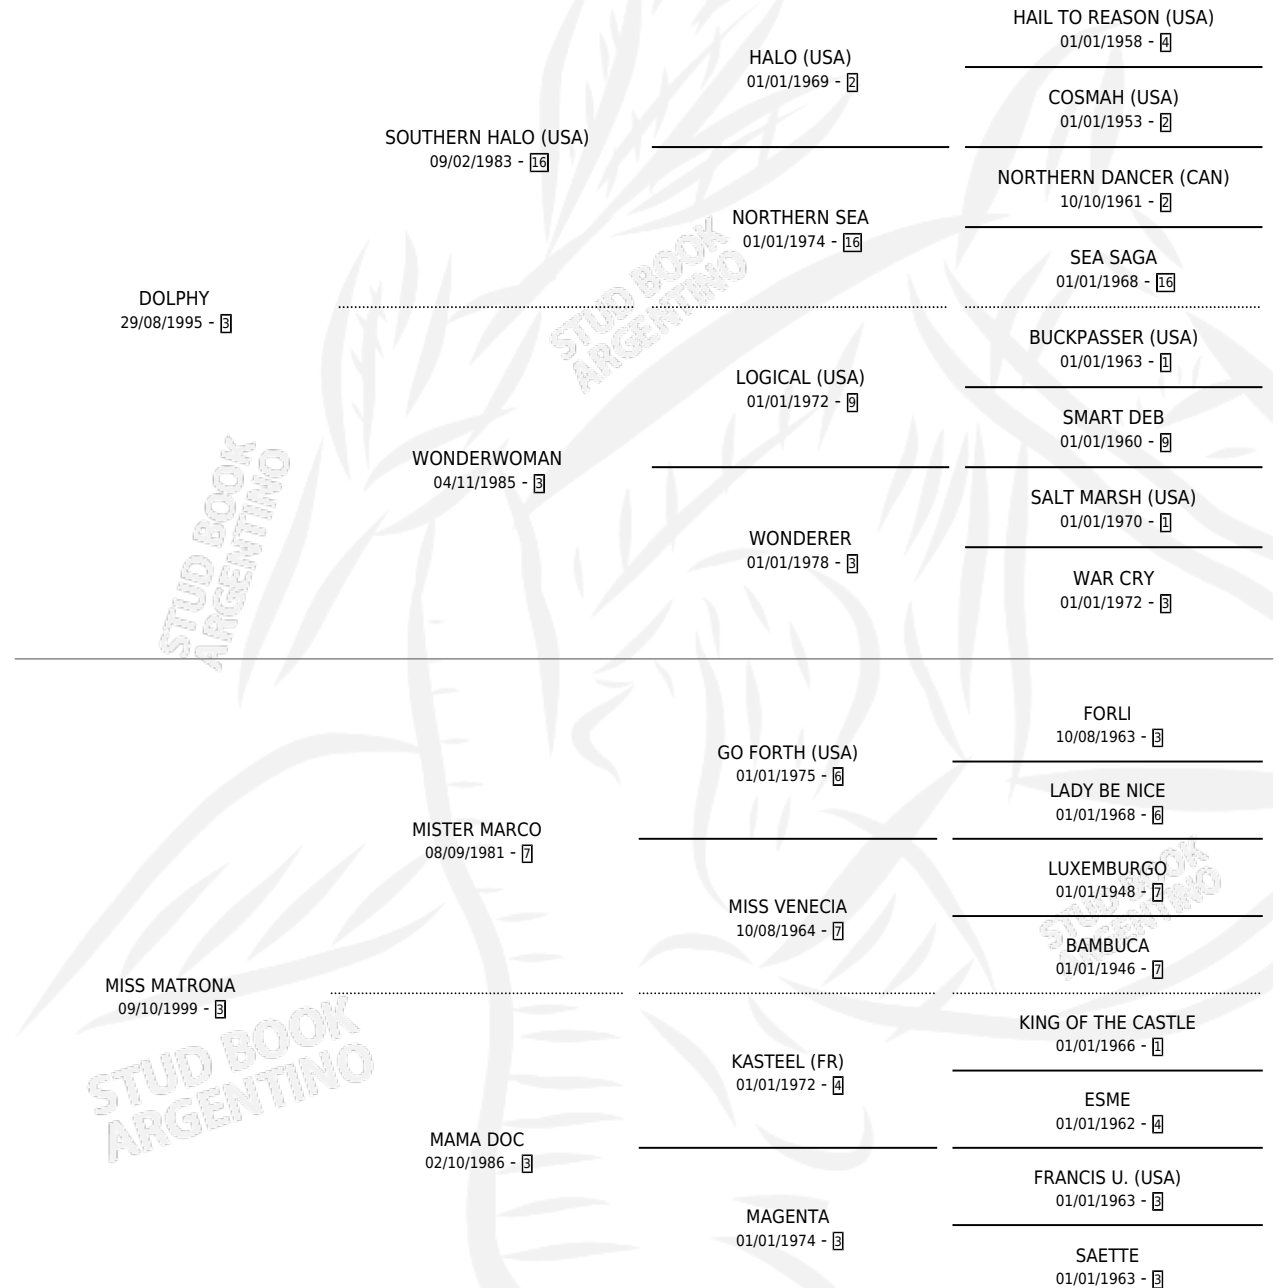

POR MACHAZO

por DOLPHY y MISS MATRONA por MISTER MARCO

Argentina · Macho · Alazan · SP · 08/11/2011
Familia 3-m · Volumen 41

ESTADO

TIPIFICACIÓN SANGUÍNEA	X
TIPIFICACIÓN POR ADN	X
PASAPORTE	X
IDENTIFICACIÓN POR MICROCHIP	X
REPRODUCTOR	X

Lugar de nacimiento: Tattersall
Criador: Haras Fortin Del Sueño Srl

PEDIGREE