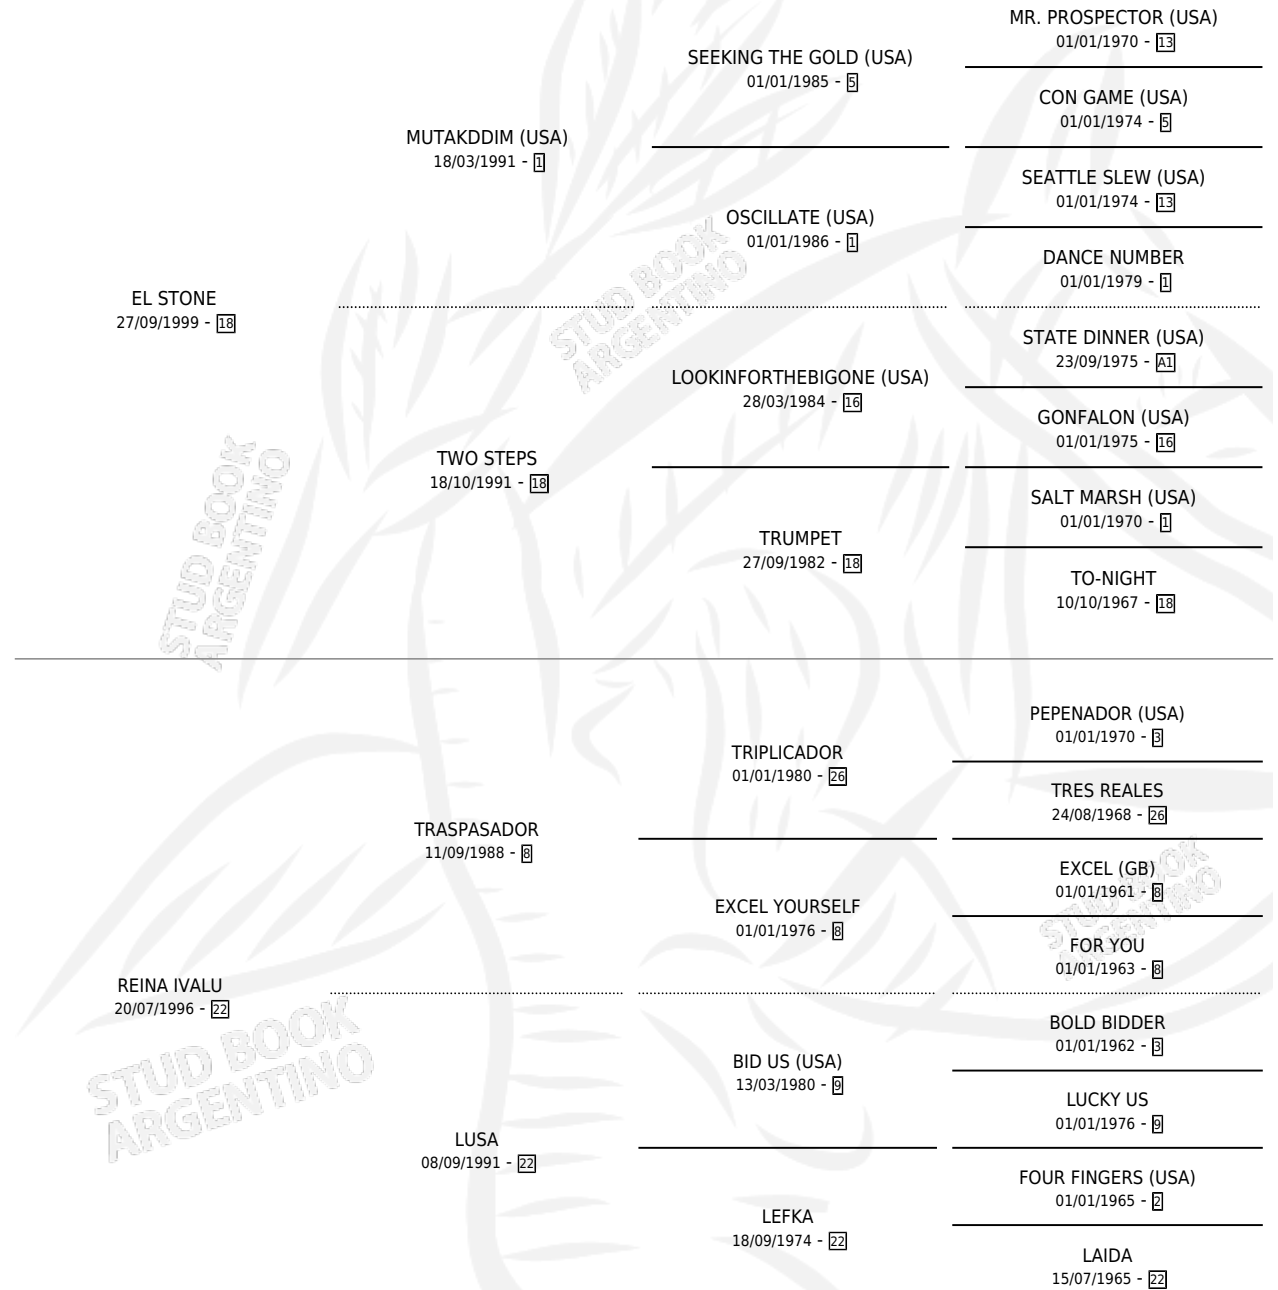

STONE LU

por EL STONE y REINA IVALU por TRASPASADOR

Argentina · Hembra · Alazan · SP · 08/11/2011
Familia 22-d · Volumen 41

ESTADO

TIPIFICACIÓN SANGUÍNEA	X
TIPIFICACIÓN POR ADN	X
PASAPORTE	X
IDENTIFICACIÓN POR MICROCHIP	X
REPRODUCTOR	X

Lugar de nacimiento: Campo particular

Criador: Sin dato

PEDIGREE

STONE LU

Datos oficiales del Stud Book Argentino

Documento generado el 08/05/2026

studbook.org.ar