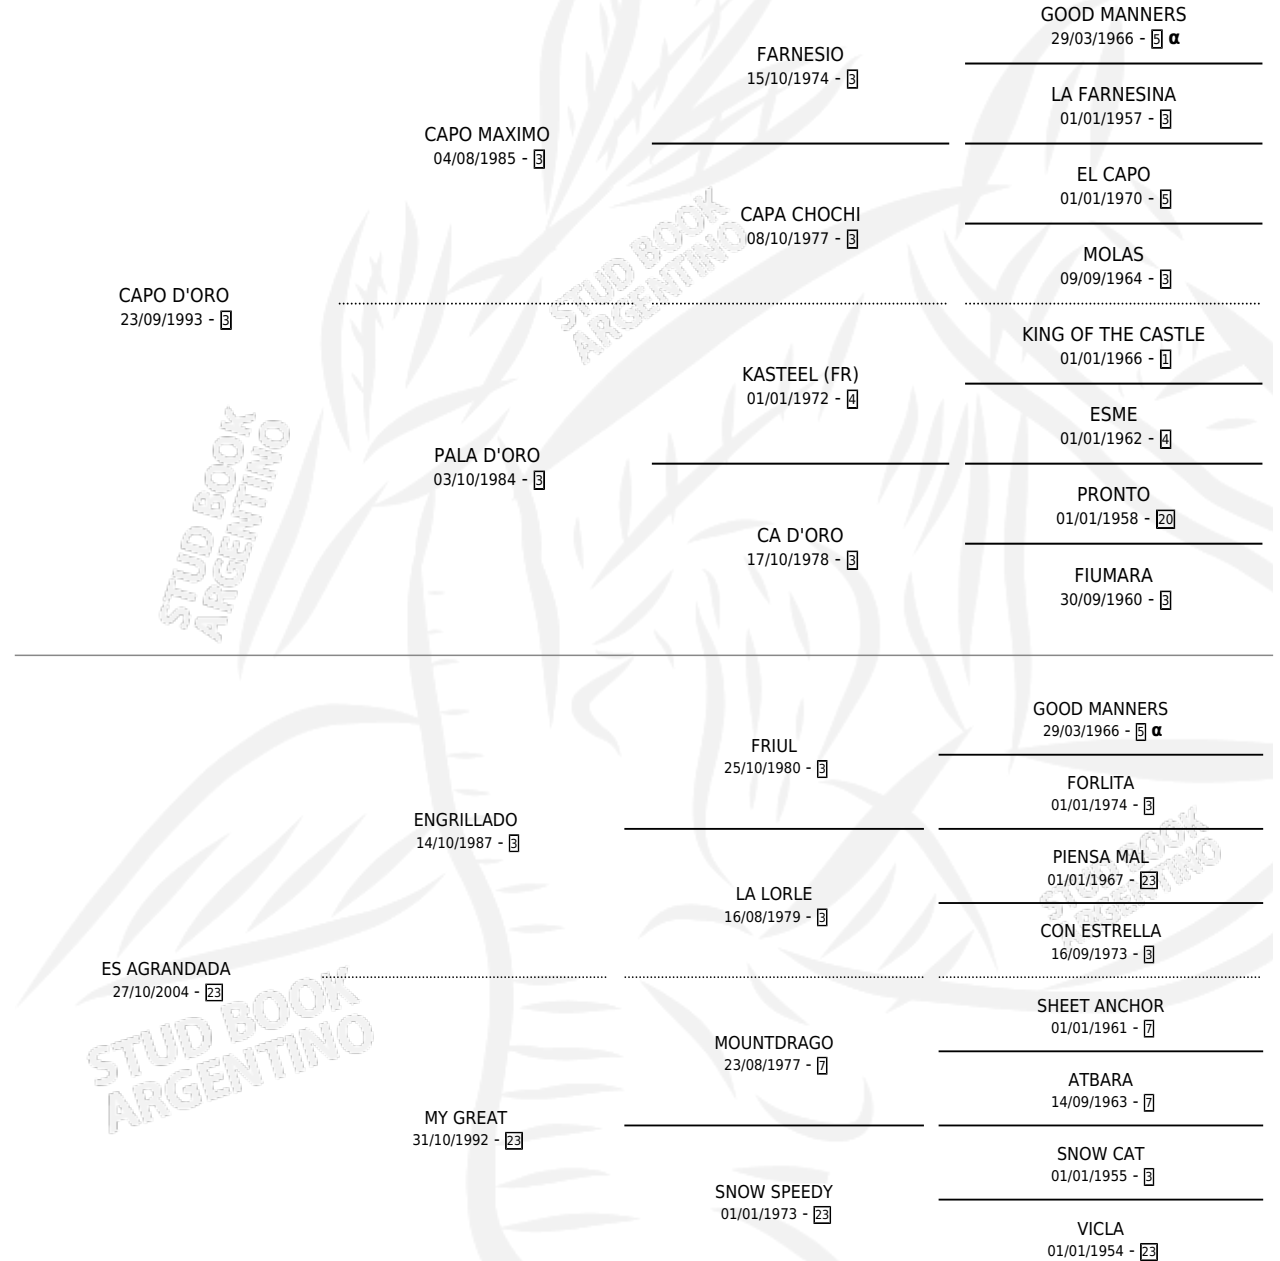

ES CAPITA D ORO

por CAPO D'ORO y ES AGRANDADA por ENGRILLADO

Argentina · Hembra · Zaino · SP · 30/10/2011
Familia 23-a · Volumen 41

ESTADO

TIPIFICACIÓN SANGUÍNEA	X
TIPIFICACIÓN POR ADN	✓
PASAPORTE	✓
IDENTIFICACIÓN POR MICROCHIP	✓
REPRODUCTOR	X

Lugar de nacimiento: Santa Placida
Criador: Artuso Cristian

PEDIGREE

INBREEDING : α

CAMPAÑA

Solo carreras oficiales de Argentina

POR EDAD

EDAD	CC	1°	2°	3°	4°	5°	NP	CLC	CLG	CLCG1	CLGG1	IMPORTE	GANANCIA / CC
4 AÑOS	2	0	0	0	1	1	0	0	0	0	0	\$9,288	\$4,644
5 AÑOS	6	0	0	2	3	1	0	0	0	0	0	\$39,988	\$6,665
TOTALES	8	0	0	2	4	2	0	0	0	0	0	\$49,276	\$6,160
%		0.0%	0.0%	25.0%	50.0%	25.0%	0.0%	0.0%	0.0%	0.0%	0.0%		

Placés en San Isidro en 8 carreras disputadas.

POR DISTANCIA

HIPODROMO	CC	1°	2°	3°	4°	5°	NP	CLC	CLG	CLCG1	CLGG1	IMPORTE
PALERMO	1	0	0	0	1	0	0	0	0	0	0	\$4,500
1200 MTS	1	0	0	0	1	0	0	0	0	0	0	\$4,500
SAN ISIDRO	7	0	0	2	3	2	0	0	0	0	0	\$44,776
1200 MTS	3	0	0	2	1	0	0	0	0	0	0	\$27,296
1300 MTS	1	0	0	0	0	1	0	0	0	0	0	\$2,720
1100 MTS	1	0	0	0	1	0	0	0	0	0	0	\$5,472
1000 MTS	2	0	0	0	1	1	0	0	0	0	0	\$9,288