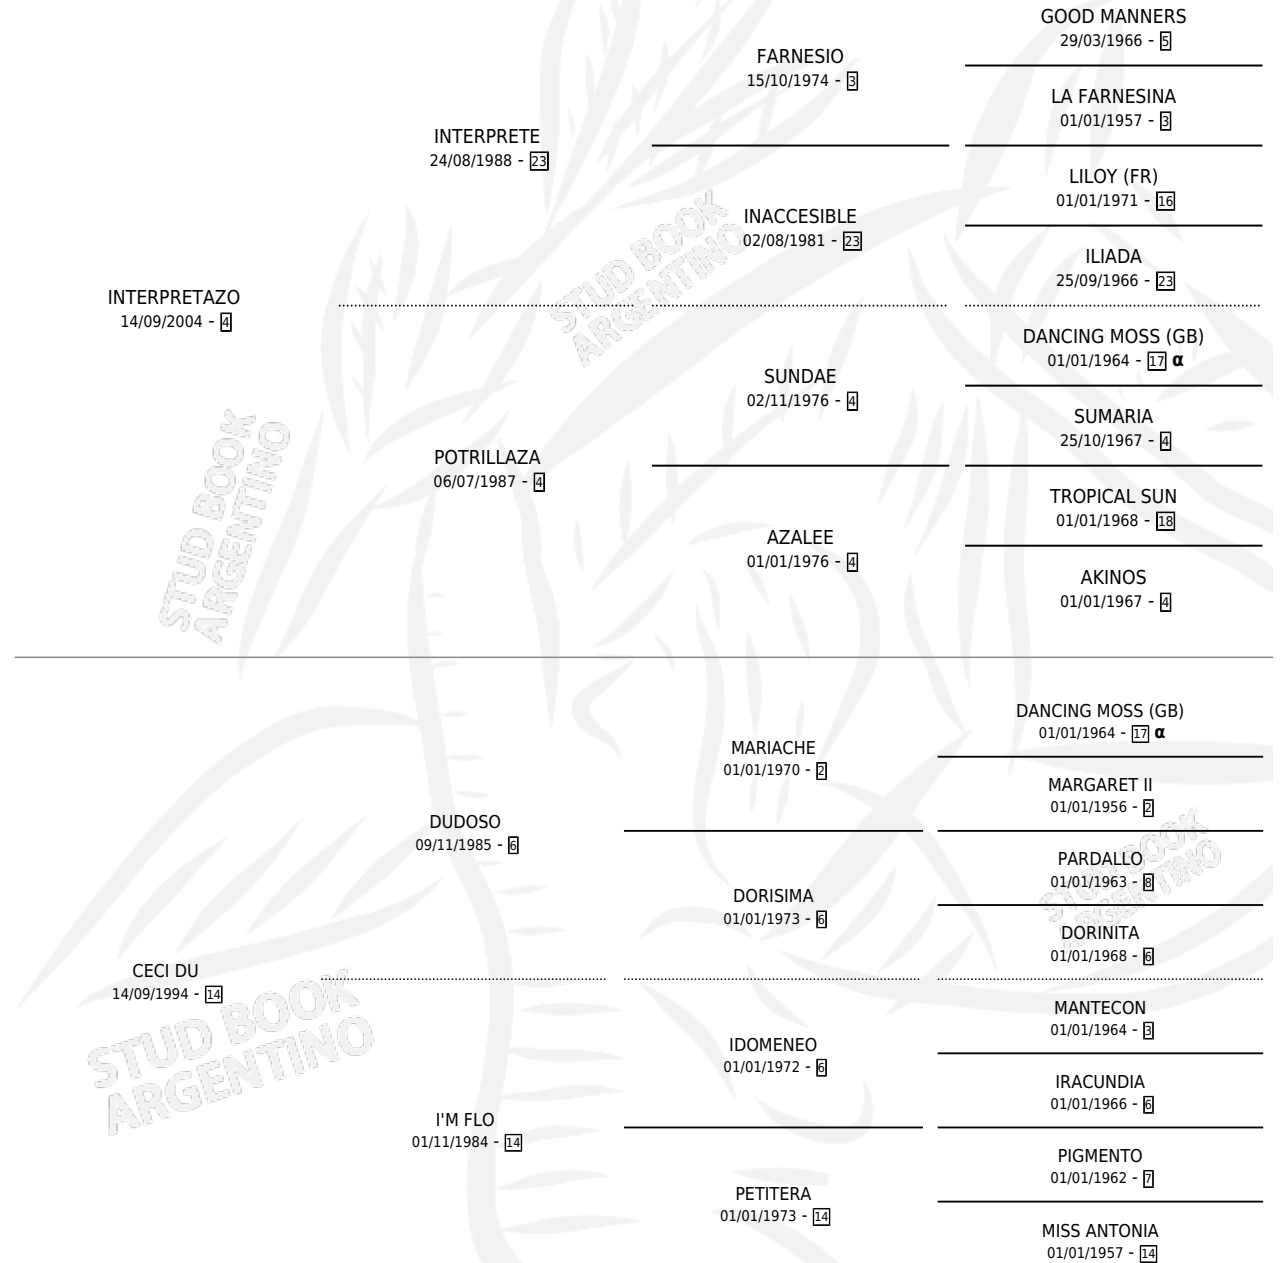

QUE INTERPRETAZO

por INTERPRETAZO y CECI DU por DUDOSO

Argentina · Macho · Zaino · SP · 09/11/2011
Familia 14-f · Volumen 41

ESTADO

TIPIFICACIÓN SANGUÍNEA	X
TIPIFICACIÓN POR ADN	✓
PASAPORTE	✓
IDENTIFICACIÓN POR MICROCHIP	✓
REPRODUCTOR	X

Lugar de nacimiento: Arco Iris

Criador: Arco Iris

PEDIGREE

INBREEDING : α

CAMPAÑA

Solo carreras oficiales de Argentina

POR EDAD

EDAD	CC	1°	2°	3°	4°	5°	NP	CLC	CLG	CLCG1	CLGG1	IMPORTE	GANANCIA / CC
4 AÑOS	2	0	0	0	0	0	2	0	0	0	0	\$0	\$0
TOTALES	2	0	0	0	0	0	2	0	0	0	0	\$0	\$0
%		0.0%	0.0%	0.0%	0.0%	0.0%	100%	0.0%	0.0%	0.0%	0.0%		