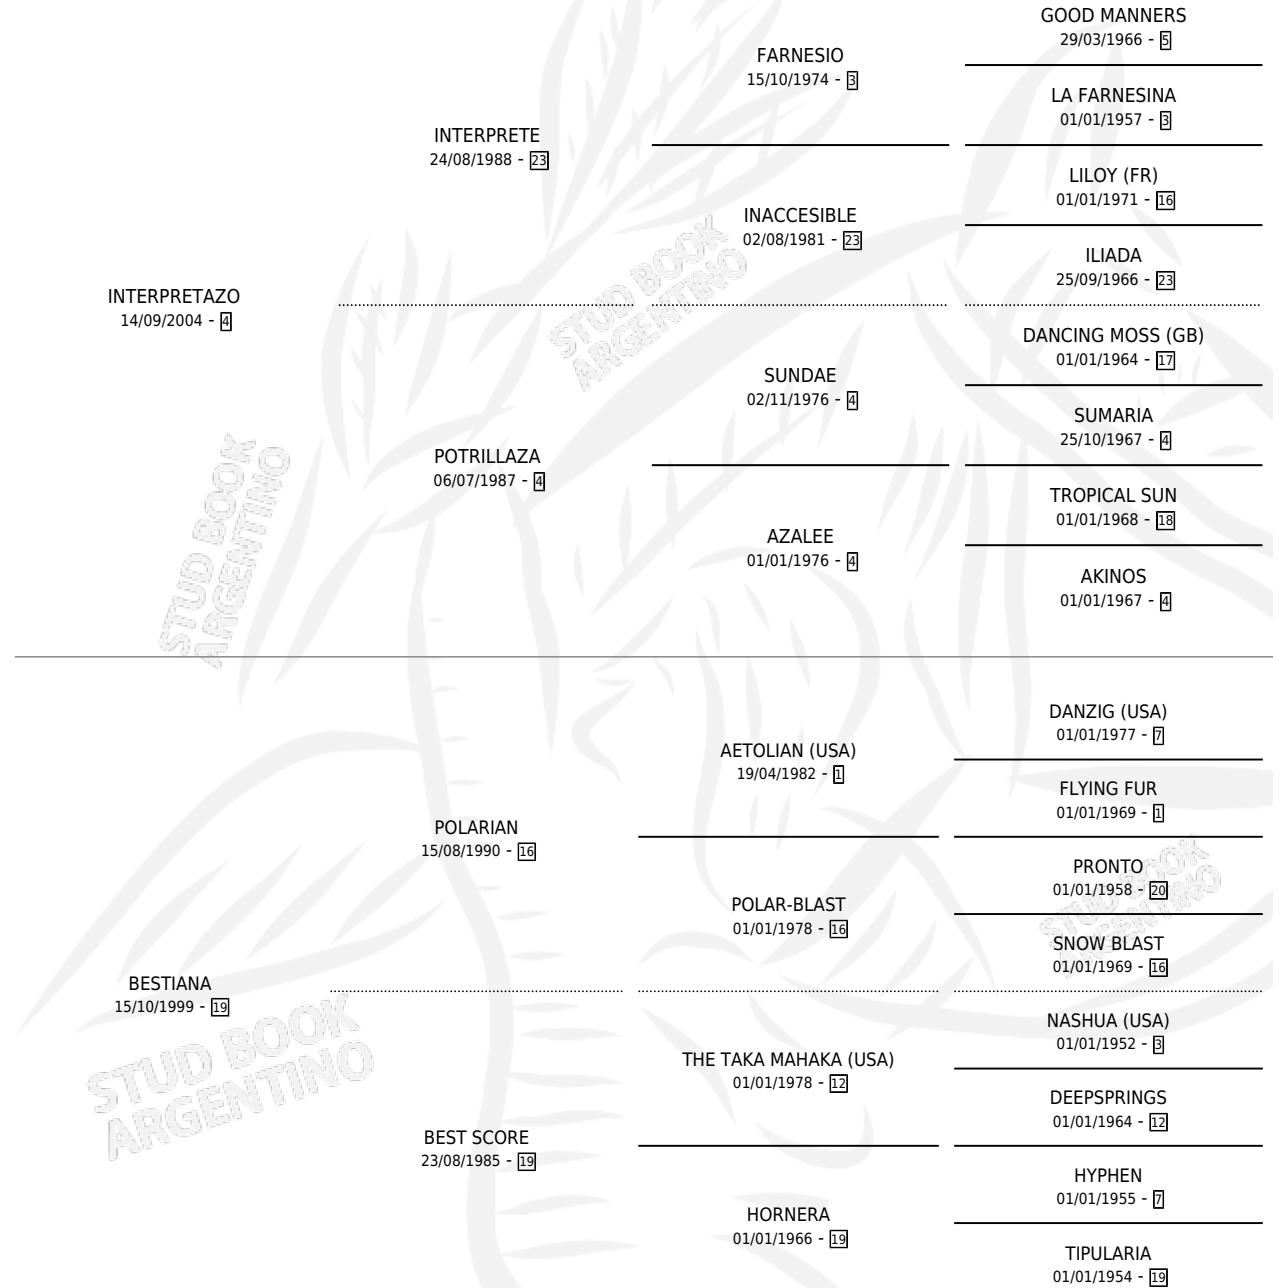

INTER GUILLE

por INTERPRETAZO y BESTIANA por POLARIAN

Argentina · Hembra · Tordillo · SP · 21/11/2011
Familia 19 · Volumen 41

ESTADO

TIPIFICACIÓN SANGUÍNEA	X
TIPIFICACIÓN POR ADN	✓
PASAPORTE	✓
IDENTIFICACIÓN POR MICROCHIP	✓
REPRODUCTOR	X

Lugar de nacimiento: Arco Iris

Criador: Arco Iris

PEDIGREE

INTER GUILLE

Datos oficiales del Stud Book Argentino

Documento generado el 04/05/2026

studbook.org.ar