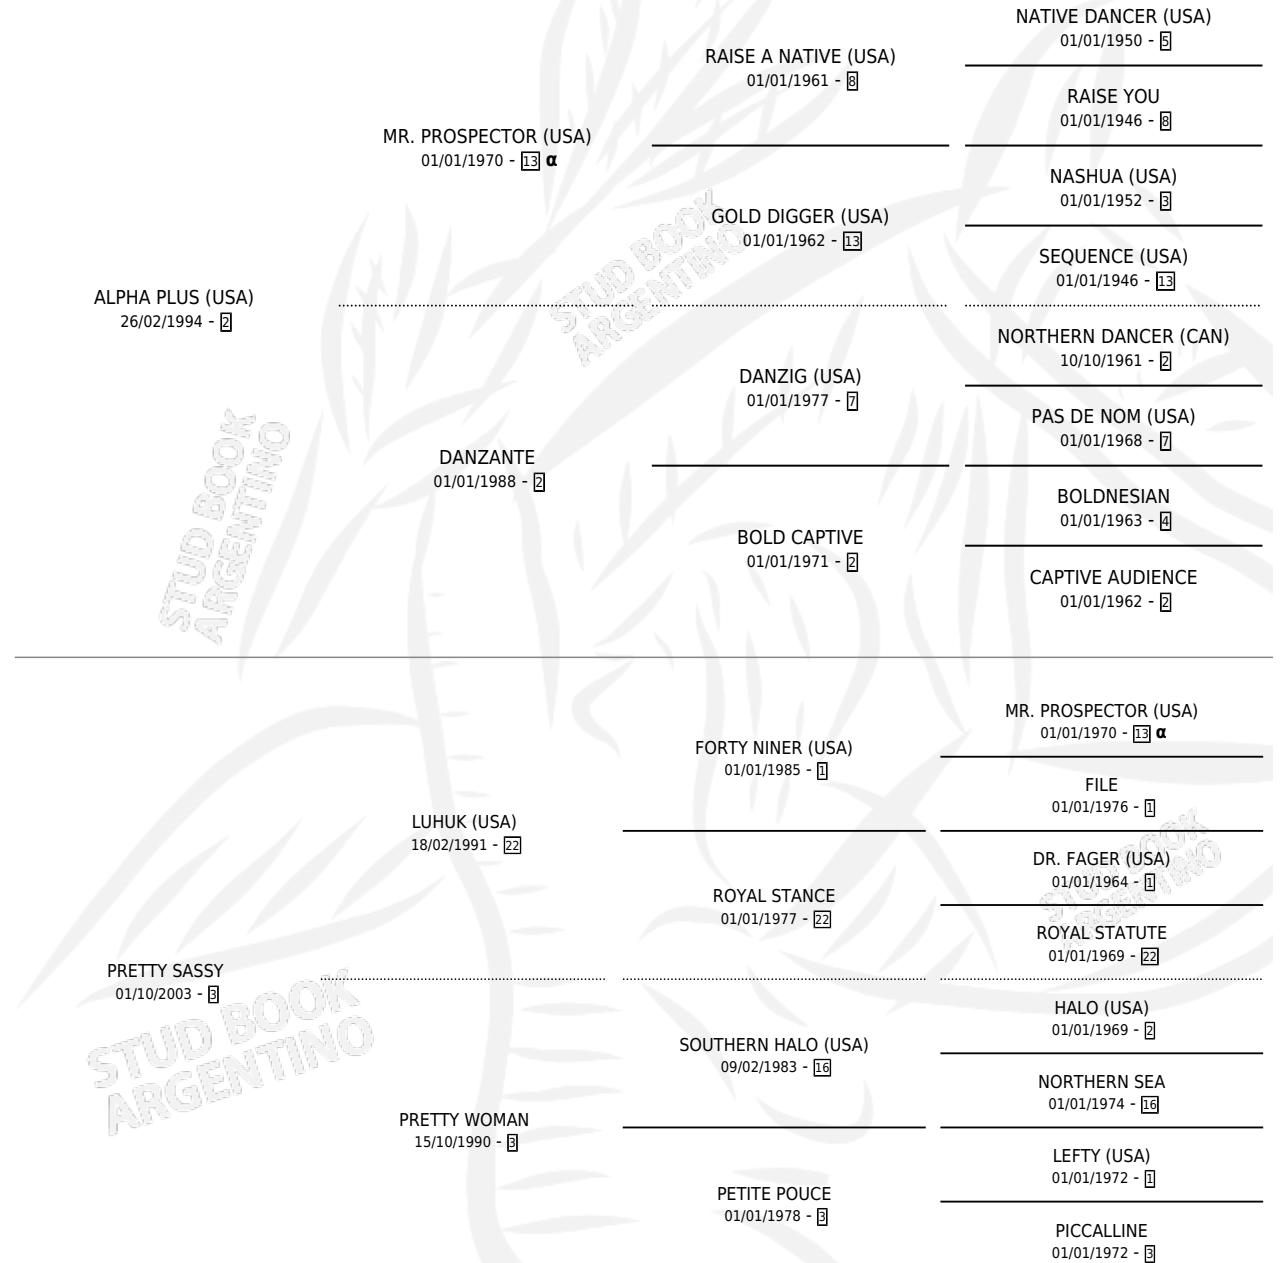

FILADELFO PLUS

por **ALPHA PLUS (USA)** y **PRETTY SASSY** por **LUHUK (USA)**

Argentina · Macho · Zaino · SP · 20/10/2011
Familia 3-h · Volumen 41

ESTADO

TIPIFICACIÓN SANGUÍNEA	X
TIPIFICACIÓN POR ADN	X
PASAPORTE	X
IDENTIFICACIÓN POR MICROCHIP	X
REPRODUCTOR	X

Lugar de nacimiento: El Bendito

Criador: El Bendito

PEDIGREE

INBREEDING : α

FILADELFO PLUS

Datos oficiales del Stud Book Argentino

Documento generado el 05/05/2026

studbook.org.ar