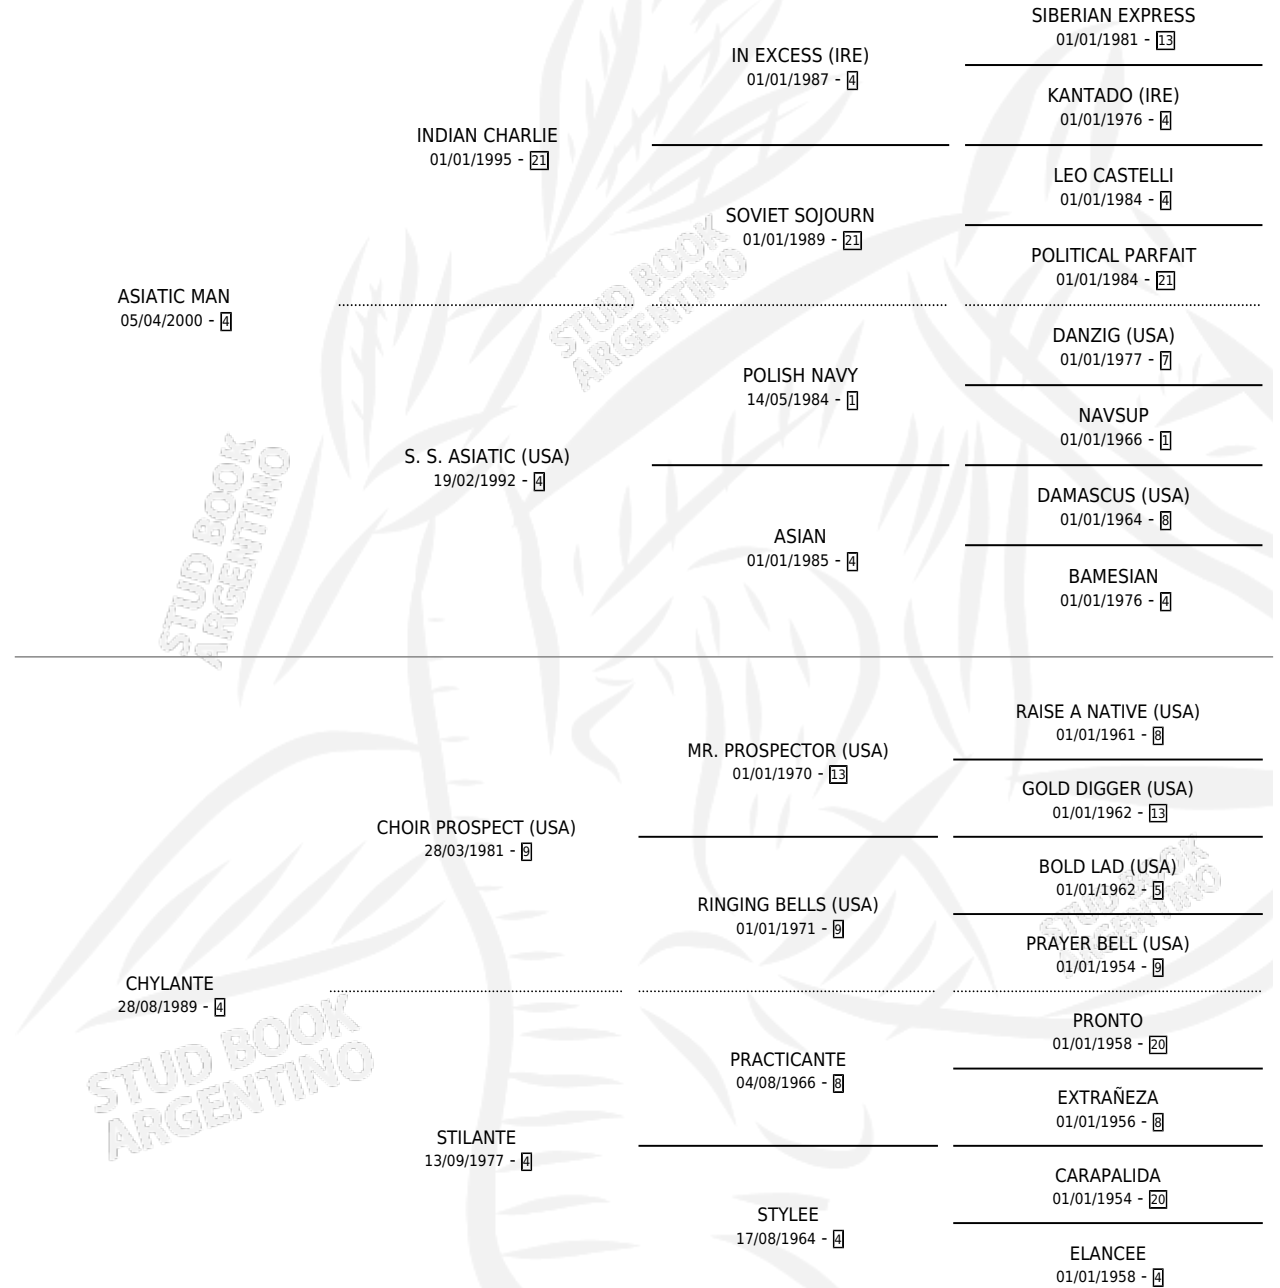

CHUCHY MAN

por ASIATIC MAN y CHYLANTE por CHOIR PROSPECT (USA)

Argentina · Macho · Zaino · SP · 24/09/2011
Familia 4-k · Volumen 41

ESTADO

TIPIFICACIÓN SANGUÍNEA	X
TIPIFICACIÓN POR ADN	✓
PASAPORTE	X
IDENTIFICACIÓN POR MICROCHIP	✓
REPRODUCTOR	X

Lugar de nacimiento: El Bendito

Criador: El Bendito

PEDIGREE

CHUCHY MAN

Datos oficiales del Stud Book Argentino

Documento generado el 03/05/2026

studbook.org.ar