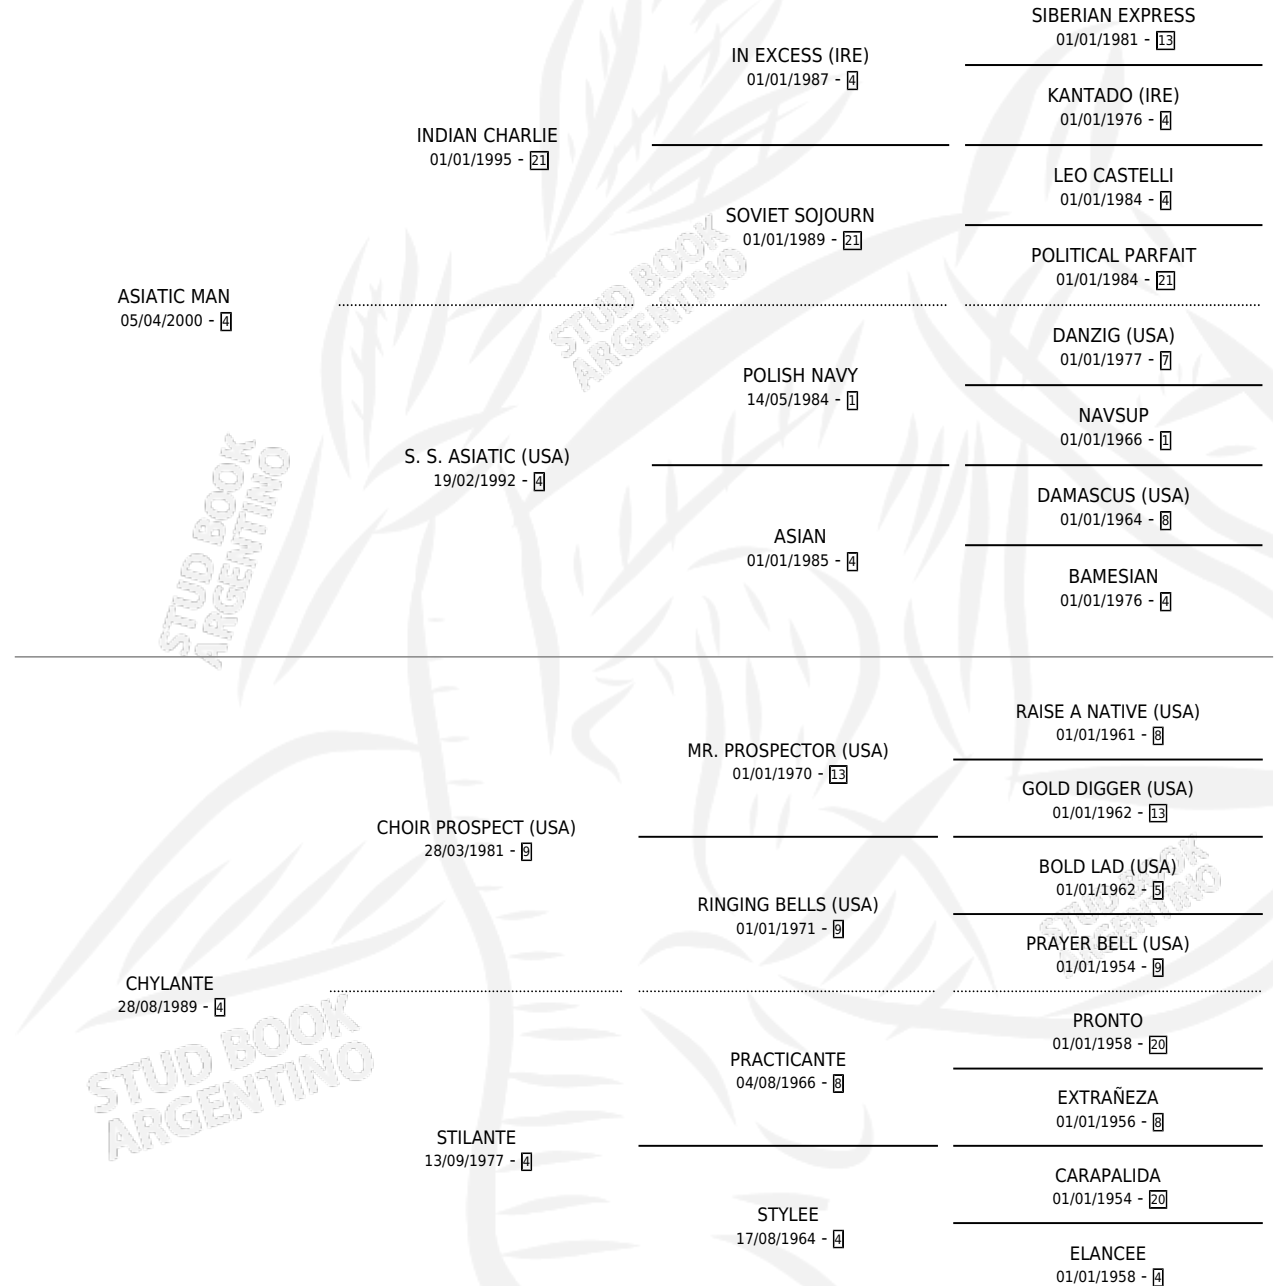

CHUCHY MAN

por ASIATIC MAN y CHYLANTE por CHOIR PROSPECT (USA)

Argentina · Macho · Zaino · SP · 24/09/2011
Familia 4-k · Volumen 41

ESTADO

TIPIFICACIÓN SANGUÍNEA	X
TIPIFICACIÓN POR ADN	✓
PASAPORTE	X
IDENTIFICACIÓN POR MICROCHIP	✓
REPRODUCTOR	X

Lugar de nacimiento: El Bendito

Criador: El Bendito

PEDIGREE