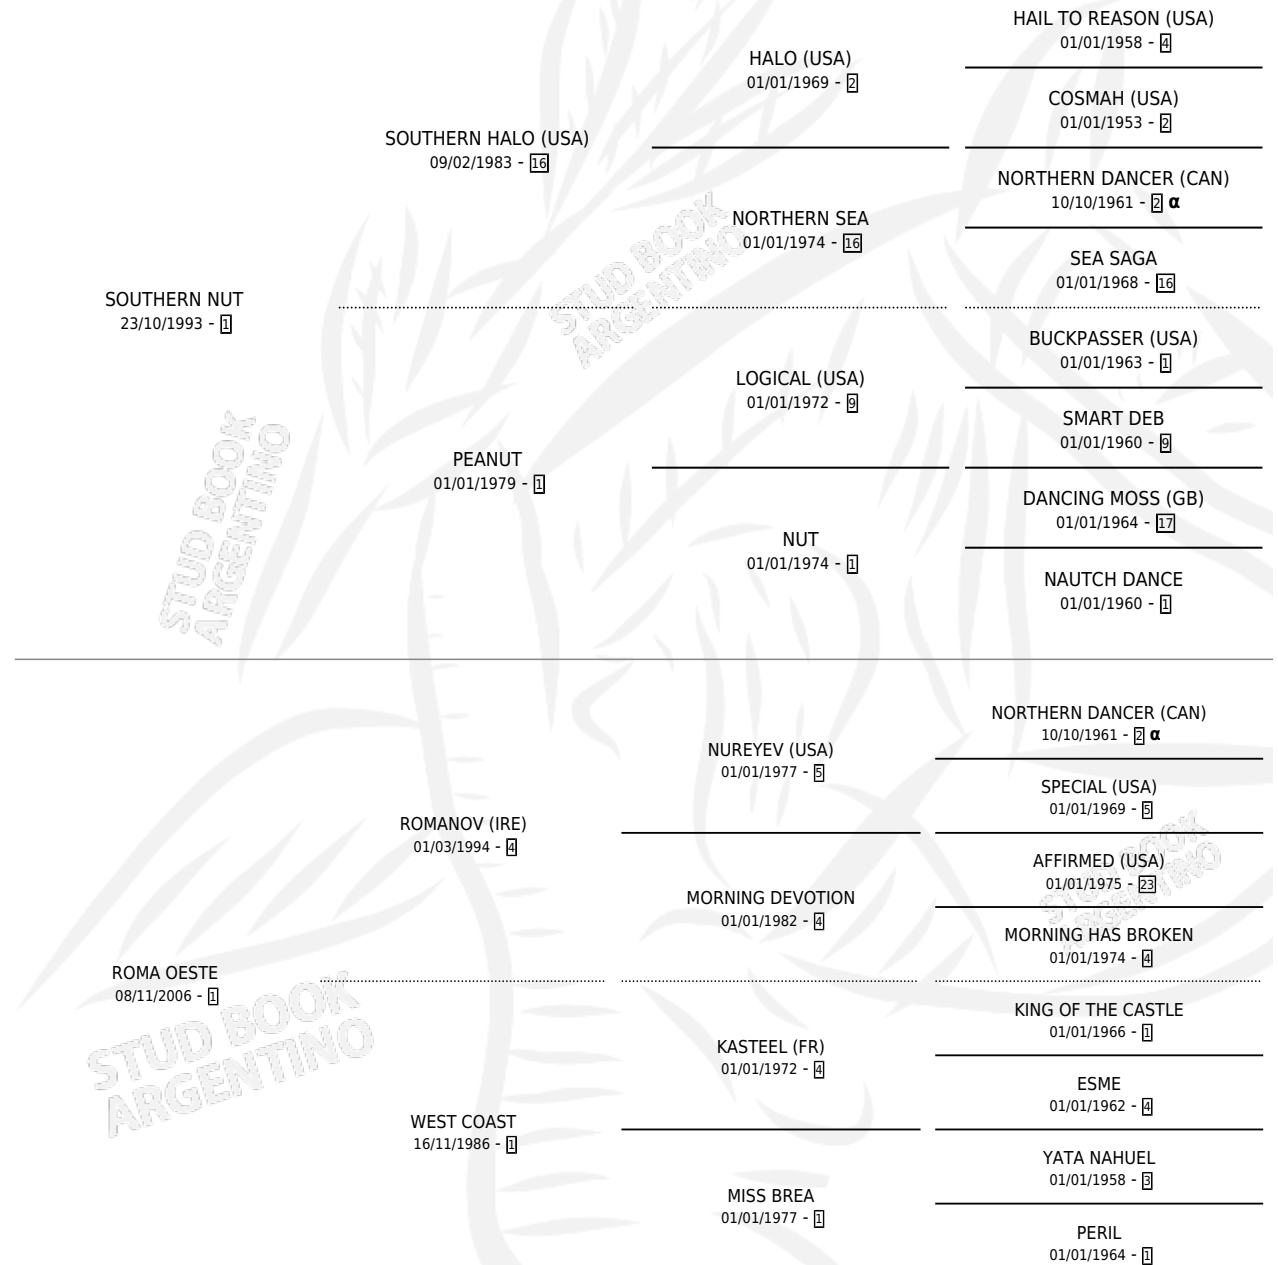

GALICEO

por SOUTHERN NUT y ROMA OESTE por ROMANOV (IRE)

Argentina · Macho · Zaino · SP · 18/10/2011
Familia 1-o · Volumen 41

ESTADO

| | |
|------------------------------|---|
| TIPIFICACIÓN SANGUÍNEA | X |
| TIPIFICACIÓN POR ADN | ✓ |
| PASAPORTE | X |
| IDENTIFICACIÓN POR MICROCHIP | ✓ |
| REPRODUCTOR | X |

Lugar de nacimiento: El Bendito

Criador: El Bendito

PEDIGREE

INBREEDING : α

GALICEO

Datos oficiales del Stud Book Argentino

Documento generado el 14/05/2026

studbook.org.ar