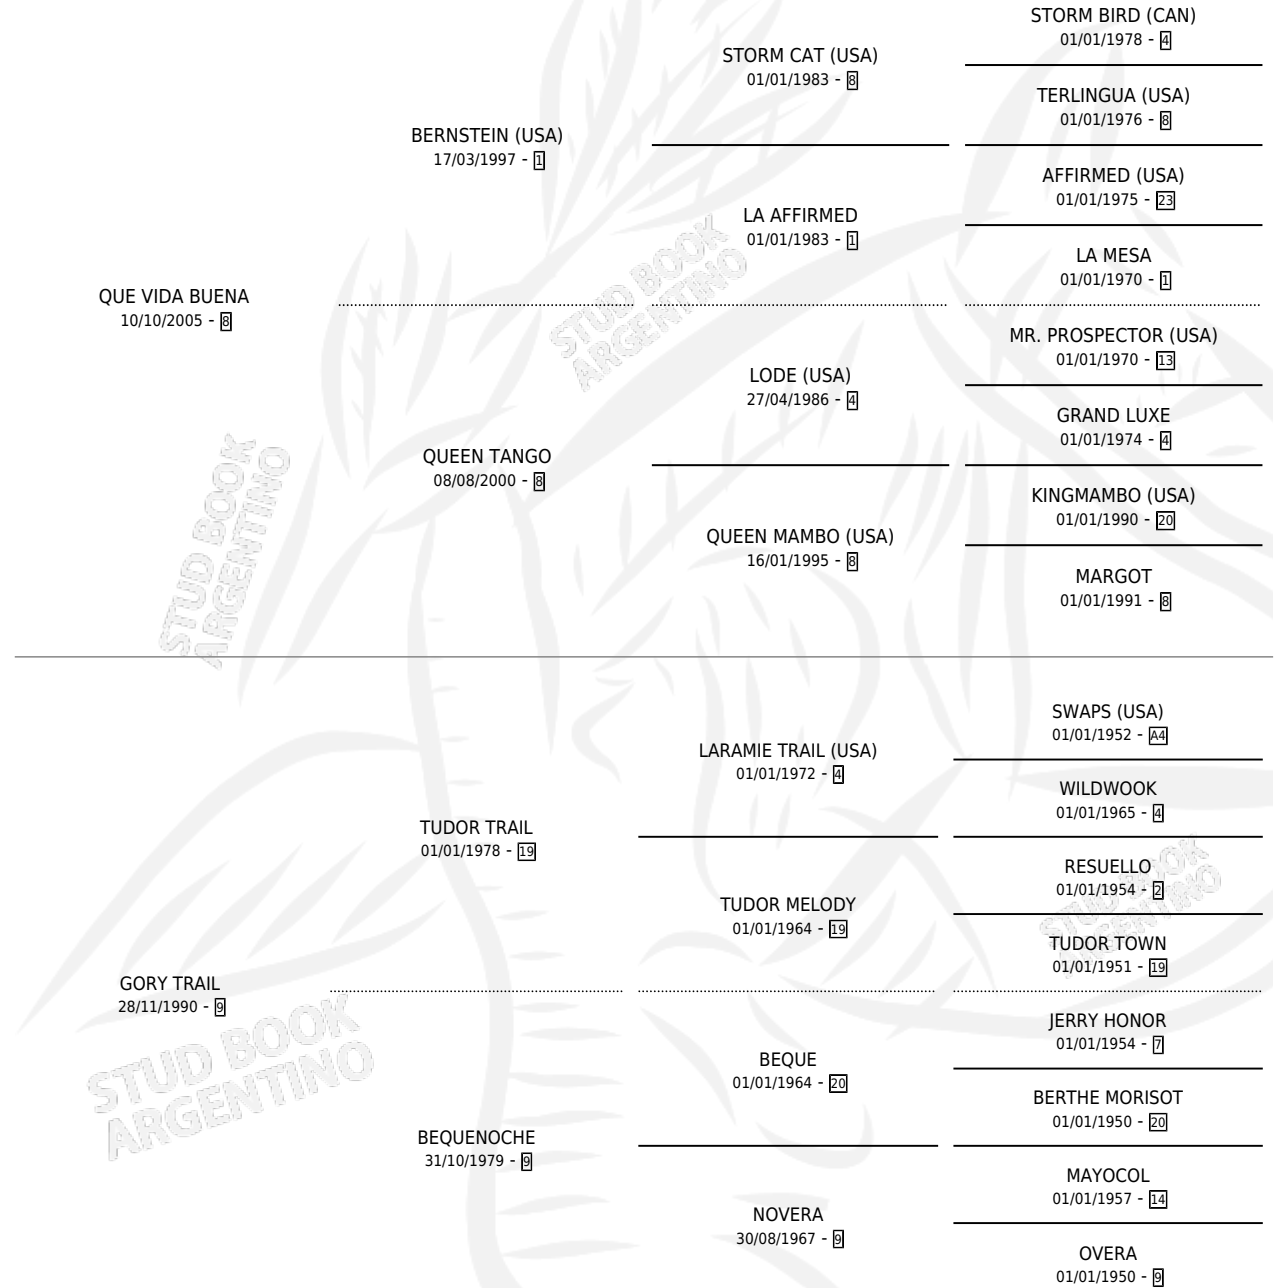

QUE VIDA GORY

por QUE VIDA BUENA y GORY TRAIL por TUDOR TRAIL

Argentina · Hembra · Zaino · SP · 28/11/2011
Familia 9-g · Volumen 41

ESTADO

TIPIFICACIÓN SANGUÍNEA	X
TIPIFICACIÓN POR ADN	✓
PASAPORTE	✓
IDENTIFICACIÓN POR MICROCHIP	✓
REPRODUCTOR	✓

Lugar de nacimiento: Mi Complejo

Criador: Mi Complejo

PEDIGREE

CAMPAÑA

Solo carreras oficiales de Argentina

POR EDAD

EDAD	CC	1°	2°	3°	4°	5°	NP	CLC	CLG	CLCG1	CLGG1	IMPORTE	GANANCIA / CC
3 AÑOS	1	0	0	0	0	0	1	0	0	0	0	\$2,500	\$2,500
TOTALES	1	0	0	0	0	0	1	0	0	0	0	\$2,500	\$2,500
%		0.0%	0.0%	0.0%	0.0%	0.0%	100%	0.0%	0.0%	0.0%	0.0%		