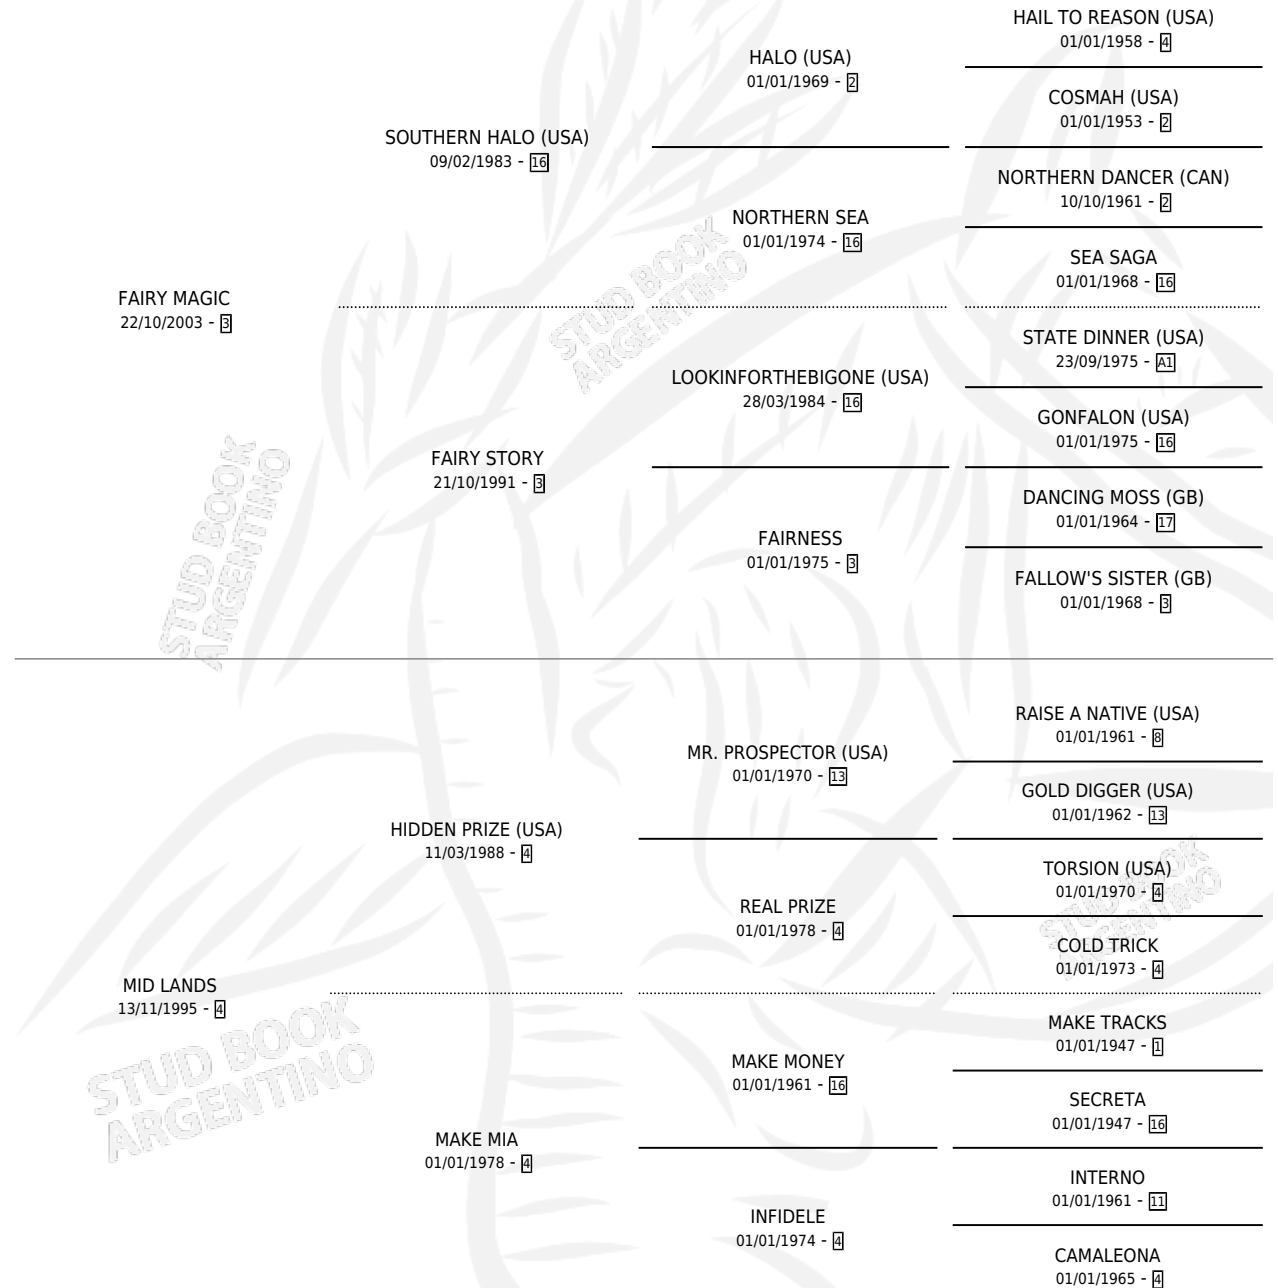

EL COMANDANTE

por FAIRY MAGIC y MID LANDS por HIDDEN PRIZE (USA)

Argentina · Macho · Alazan · SP · 24/11/2011
Familia 4-b · Volumen 41

ESTADO

TIPIFICACIÓN SANGUÍNEA	X
TIPIFICACIÓN POR ADN	✓
PASAPORTE	✓
IDENTIFICACIÓN POR MICROCHIP	✓
REPRODUCTOR	X

Lugar de nacimiento: Los Prados

Criador: Ghullermini Abundio

PEDIGREE

CAMPAÑA

Solo carreras oficiales de Argentina

POR EDAD

EDAD	CC	1°	2°	3°	4°	5°	NP	CLC	CLG	CLCG1	CLGG1	IMPORTE	GANANCIA / CC
3 AÑOS	1	0	0	0	0	0	1	0	0	0	0	\$0	\$0
TOTALES	1	0	0	0	0	0	1	0	0	0	0	\$0	\$0
%		0.0%	0.0%	0.0%	0.0%	0.0%	100%	0.0%	0.0%	0.0%	0.0%		