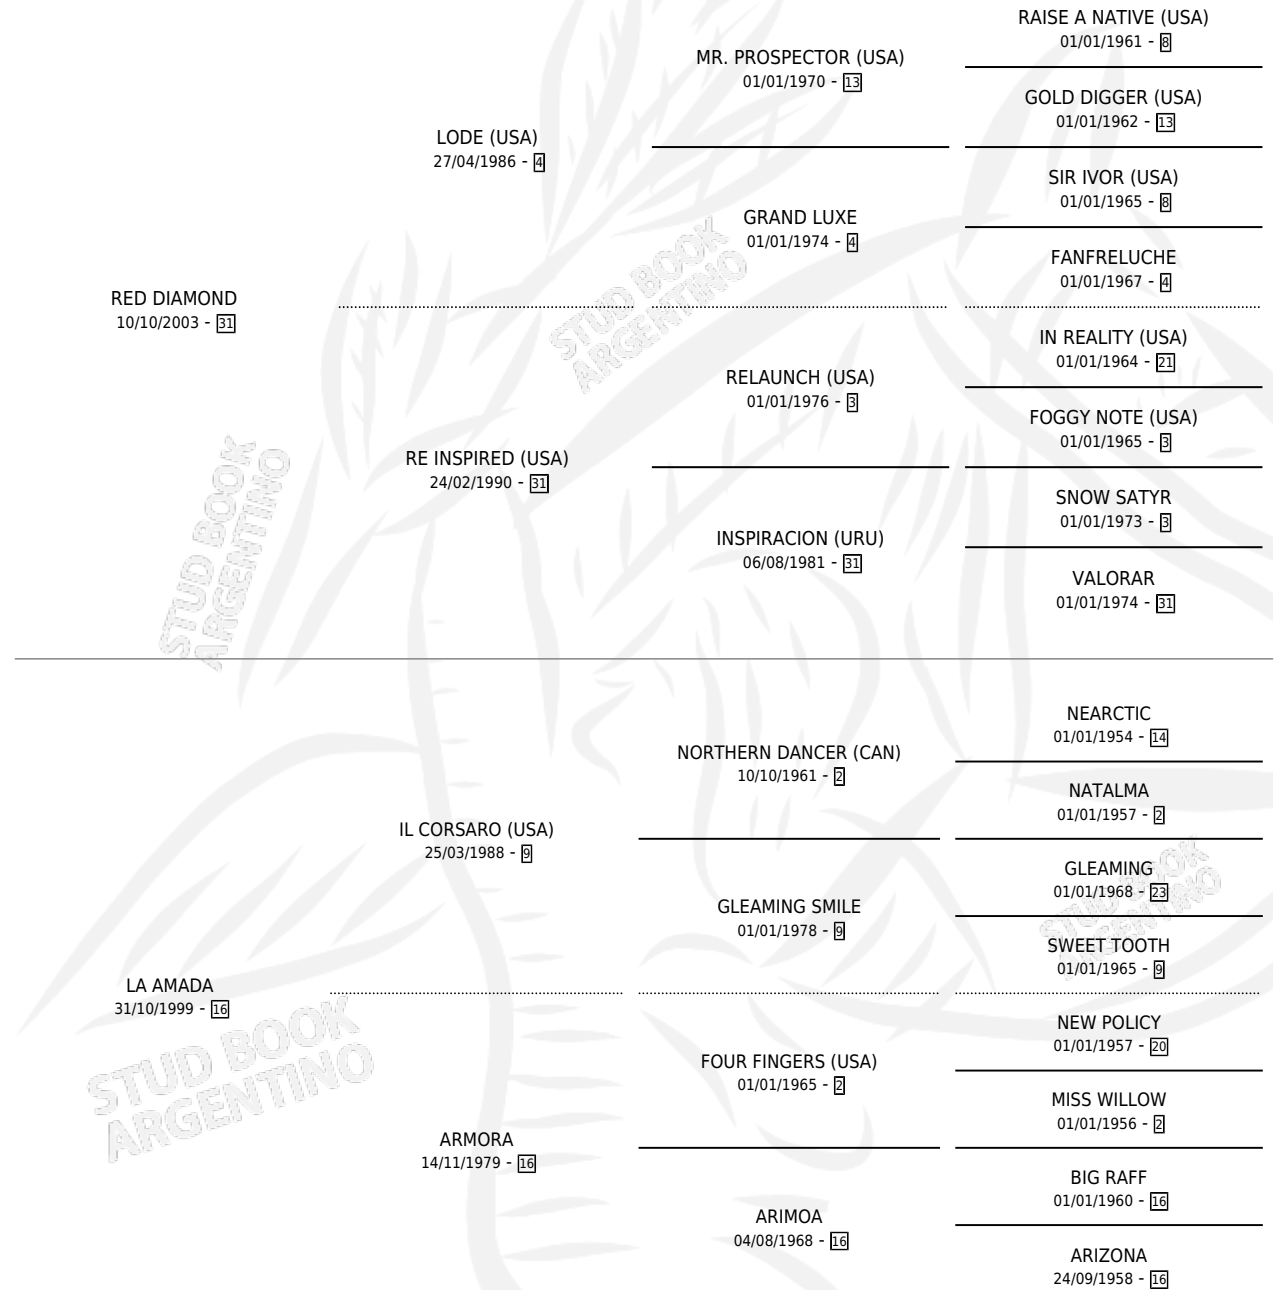

EL AMADO

por RED DIAMOND y LA AMADA por IL CORSARO (USA)

Argentina · Macho · Zaino · SP · 07/11/2011
Familia 16-e · Volumen 41

ESTADO

TIPIFICACIÓN SANGUÍNEA	X
TIPIFICACIÓN POR ADN	✓
PASAPORTE	✓
IDENTIFICACIÓN POR MICROCHIP	✓
REPRODUCTOR	X

Lugar de nacimiento: El Tala
Criador: Crespo Felix Eduardo

PEDIGREE

CAMPAÑA

Solo carreras oficiales de Argentina

POR EDAD

EDAD	CC	1°	2°	3°	4°	5°	NP	CLC	CLG	CLCG1	CLGG1	IMPORTE	GANANCIA / CC
4 AÑOS	8	0	0	0	2	2	4	0	0	0	0	\$21,754	\$2,719
TOTALES	8	0	0	0	2	2	4	0	0	0	0	\$21,754	\$2,719
%		0.0%	0.0%	0.0%	25.0%	25.0%	50.0%	0.0%	0.0%	0.0%	0.0%		