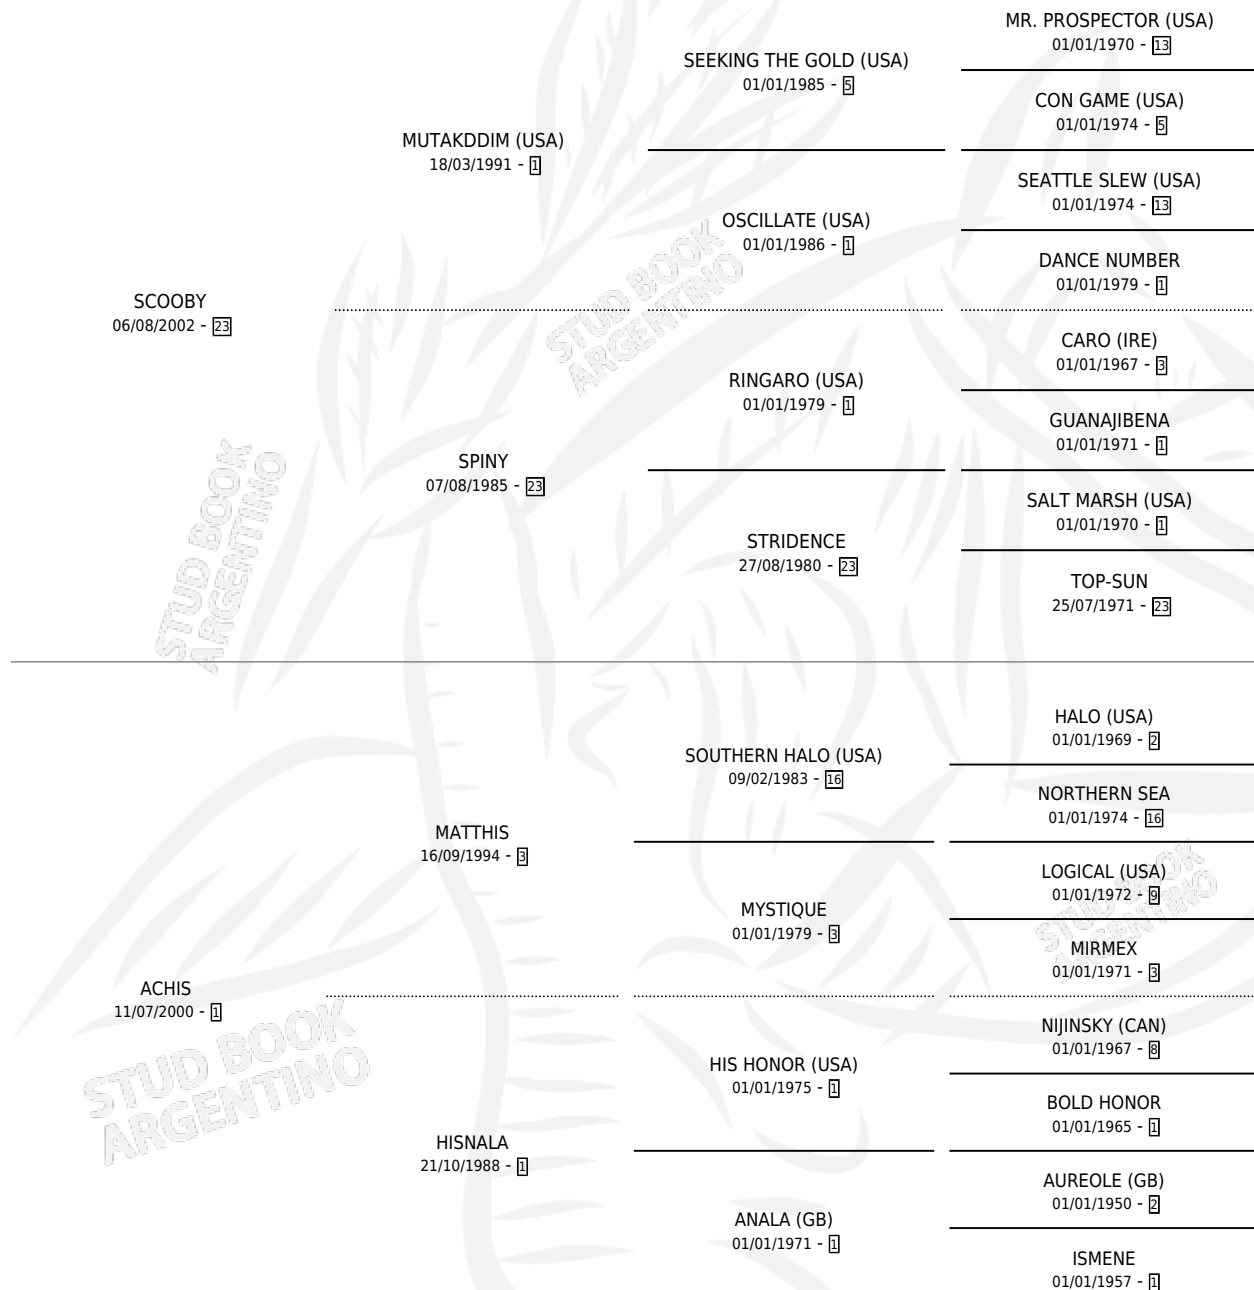

LA ACHIS

por **SCOOBY** y **ACHIS** por **MATTHIS**

Argentina · Hembra · Alazan · SP · 20/11/2011
Familia 1-f · Volumen 41

ESTADO

TIPIFICACIÓN SANGUÍNEA	X
TIPIFICACIÓN POR ADN	X
PASAPORTE	X
IDENTIFICACIÓN POR MICROCHIP	X
REPRODUCTOR	X

Lugar de nacimiento: La Virginia

Criador: Chiaraviglio Carlos Alberto Sucesion

PEDIGREE

LA ACHIS

Datos oficiales del Stud Book Argentino

Documento generado el 05/05/2026

studbook.org.ar