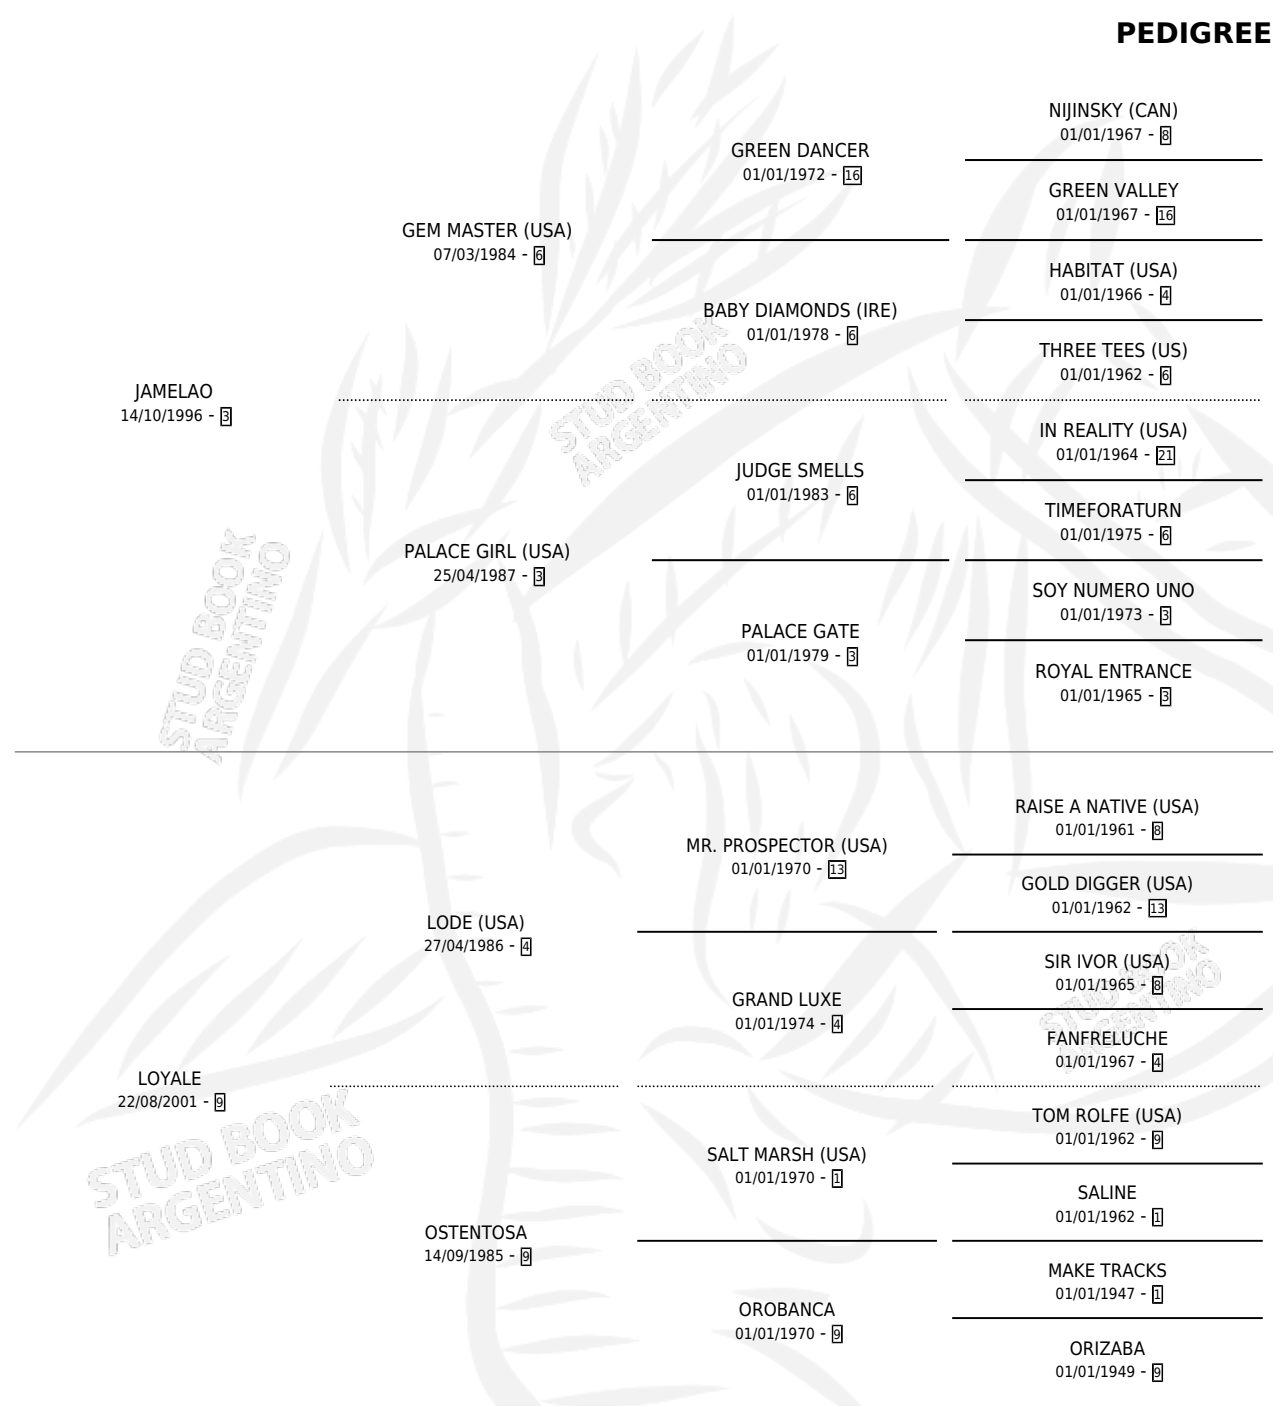

ENILIL JAM

por JAMELAO y LOYALE por LODE (USA)

Argentina · Macho · Zaino · SP · 30/10/2011
Familia 9-g · Volumen 41

ESTADO

TIPIFICACIÓN SANGUÍNEA	X
TIPIFICACIÓN POR ADN	✓
PASAPORTE	✓
IDENTIFICACIÓN POR MICROCHIP	✓
REPRODUCTOR	X

Lugar de nacimiento: Maria Del Mar
Criador: Asebel S.A.

PEDIGREE