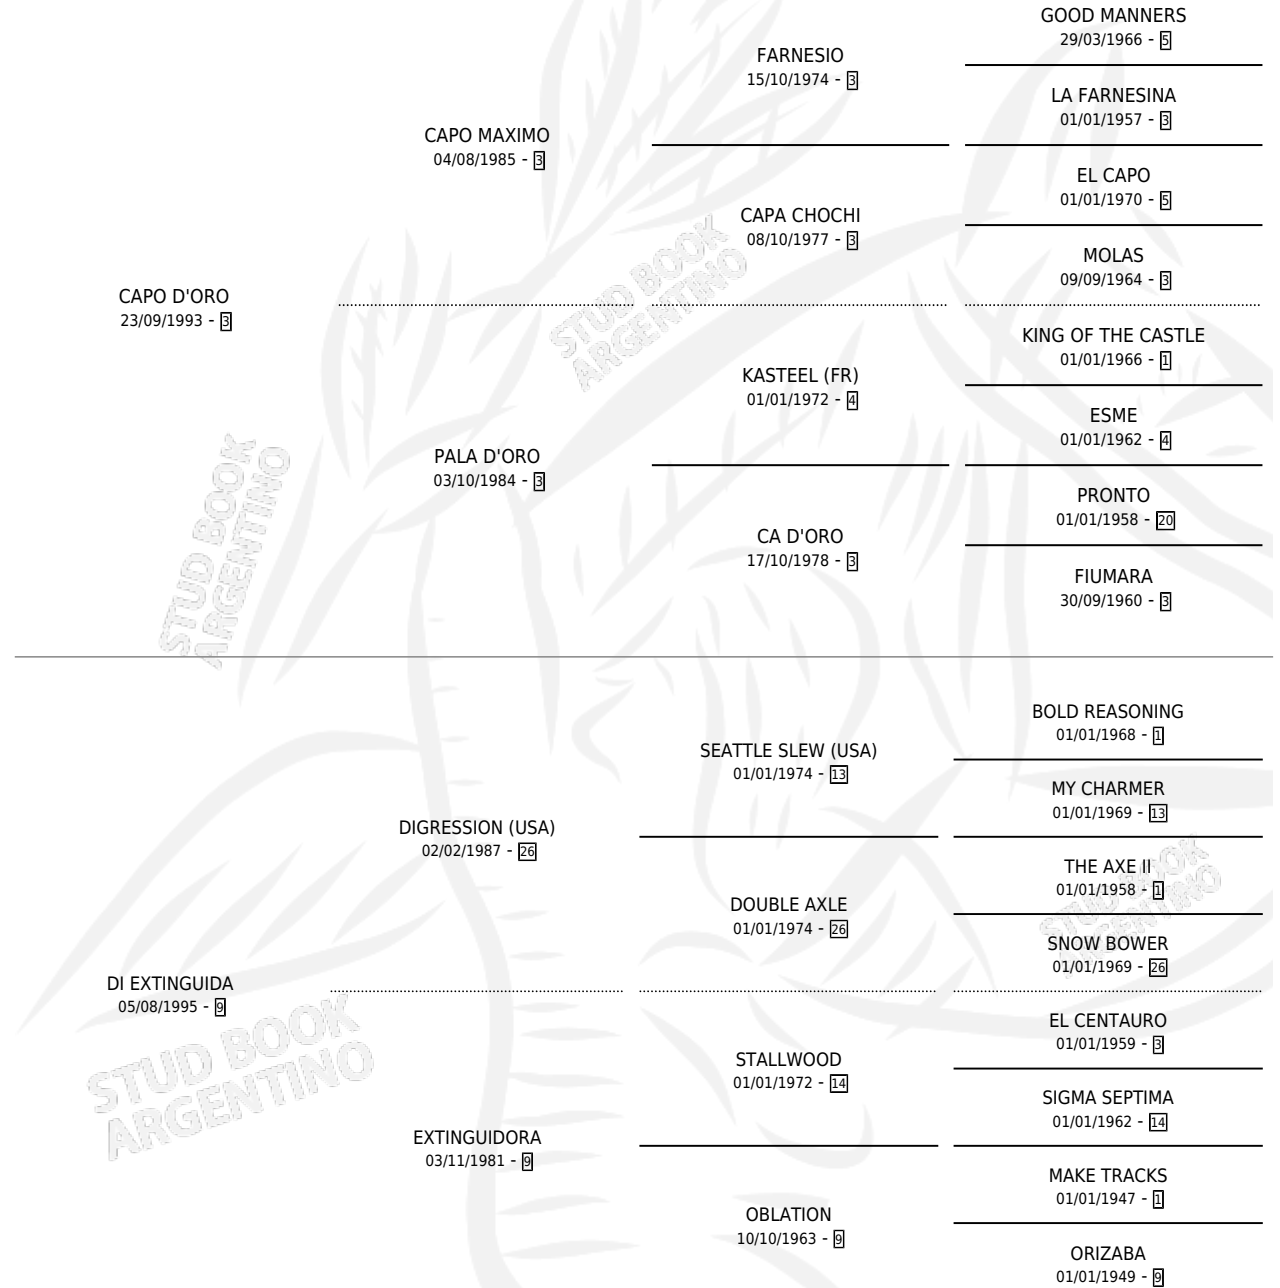

DISTINGUIDA D'ORO

por CAPO D'ORO y DI EXTINGUIDA por DIGRESSION
(USA)

Argentina · Hembra · Zaino · SP · 12/10/2011
Familia 9-g · Volumen 41

ESTADO

TIPIFICACIÓN SANGUÍNEA	X
TIPIFICACIÓN POR ADN	✓
PASAPORTE	✓
IDENTIFICACIÓN POR MICROCHIP	✓
REPRODUCTOR	X

Lugar de nacimiento: Ugarte Berri

Criador: Sin dato

PEDIGREE