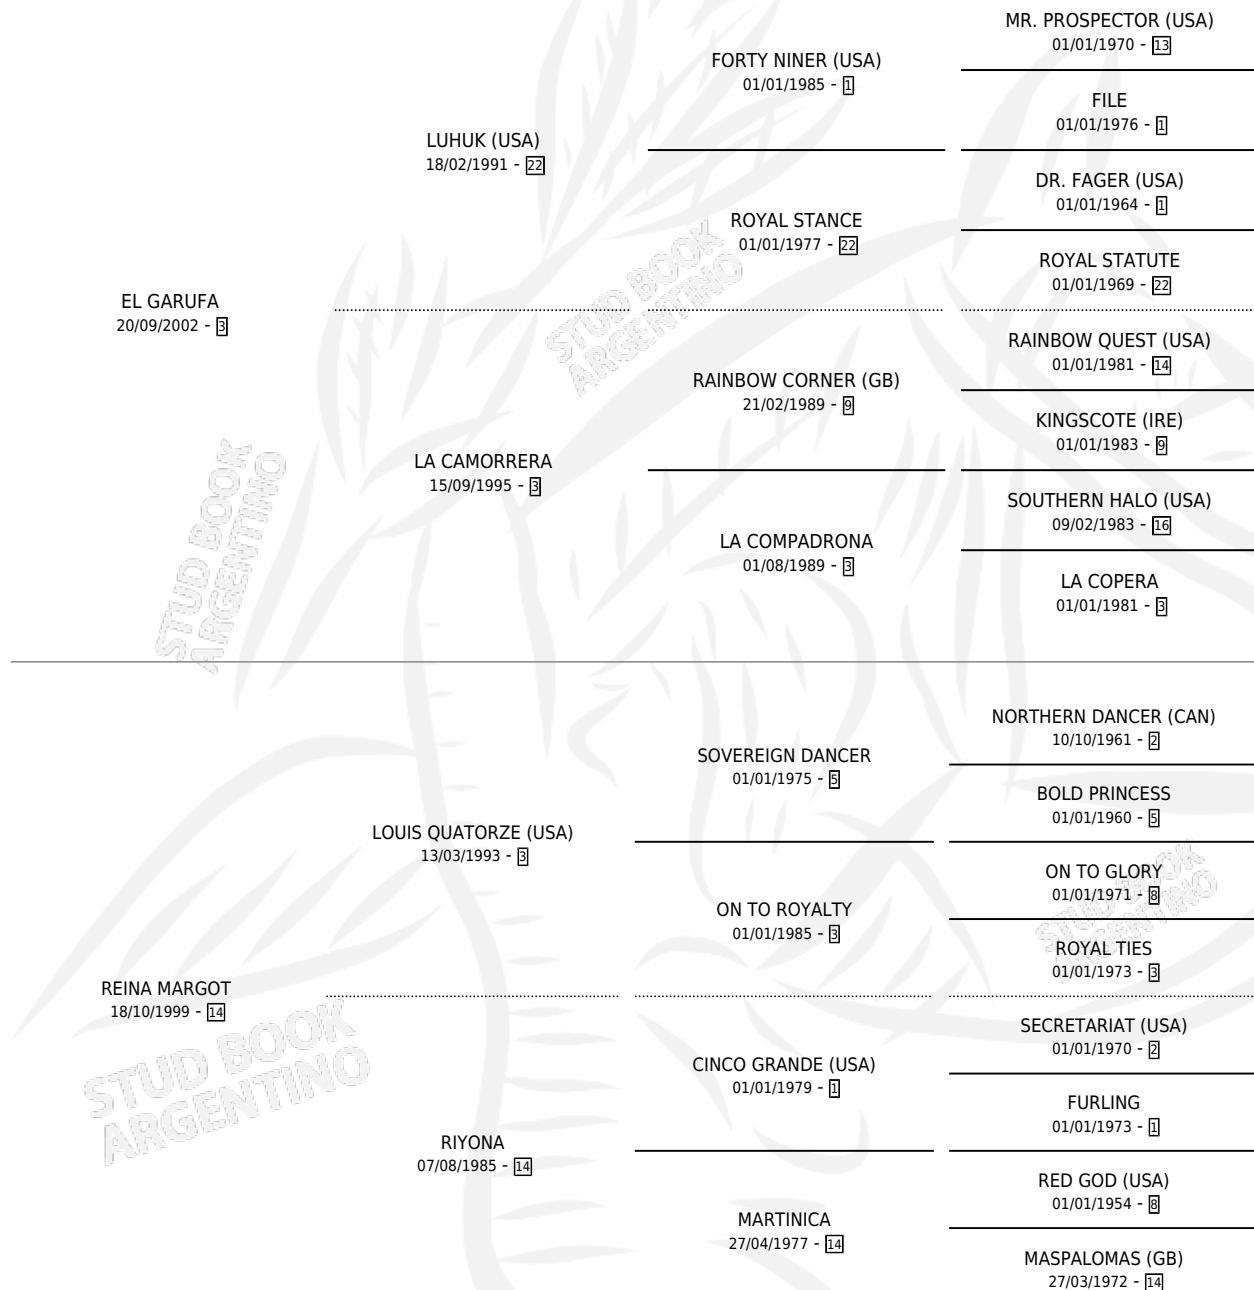

EL MARGOT

por EL GARUFA y REINA MARGOT por LOUIS QUATORZE (USA)

Argentina · Macho · Zaino · SP · 13/09/2011
Familia 14-c · Volumen 41

ESTADO

TIPIFICACIÓN SANGUÍNEA	X
TIPIFICACIÓN POR ADN	✓
PASAPORTE	✓
IDENTIFICACIÓN POR MICROCHIP	✓
REPRODUCTOR	✓

Lugar de nacimiento: San Julian
Criador: Aramburu Luis Maria Sucesion

~

HIJOS

	MACHOS	HEMBRAS
20 NACIERON	9	11
1 CORRIERON	0	1

SIN ACTUACIONES

PEDIGREE

CAMPAÑA

Solo carreras oficiales de Argentina