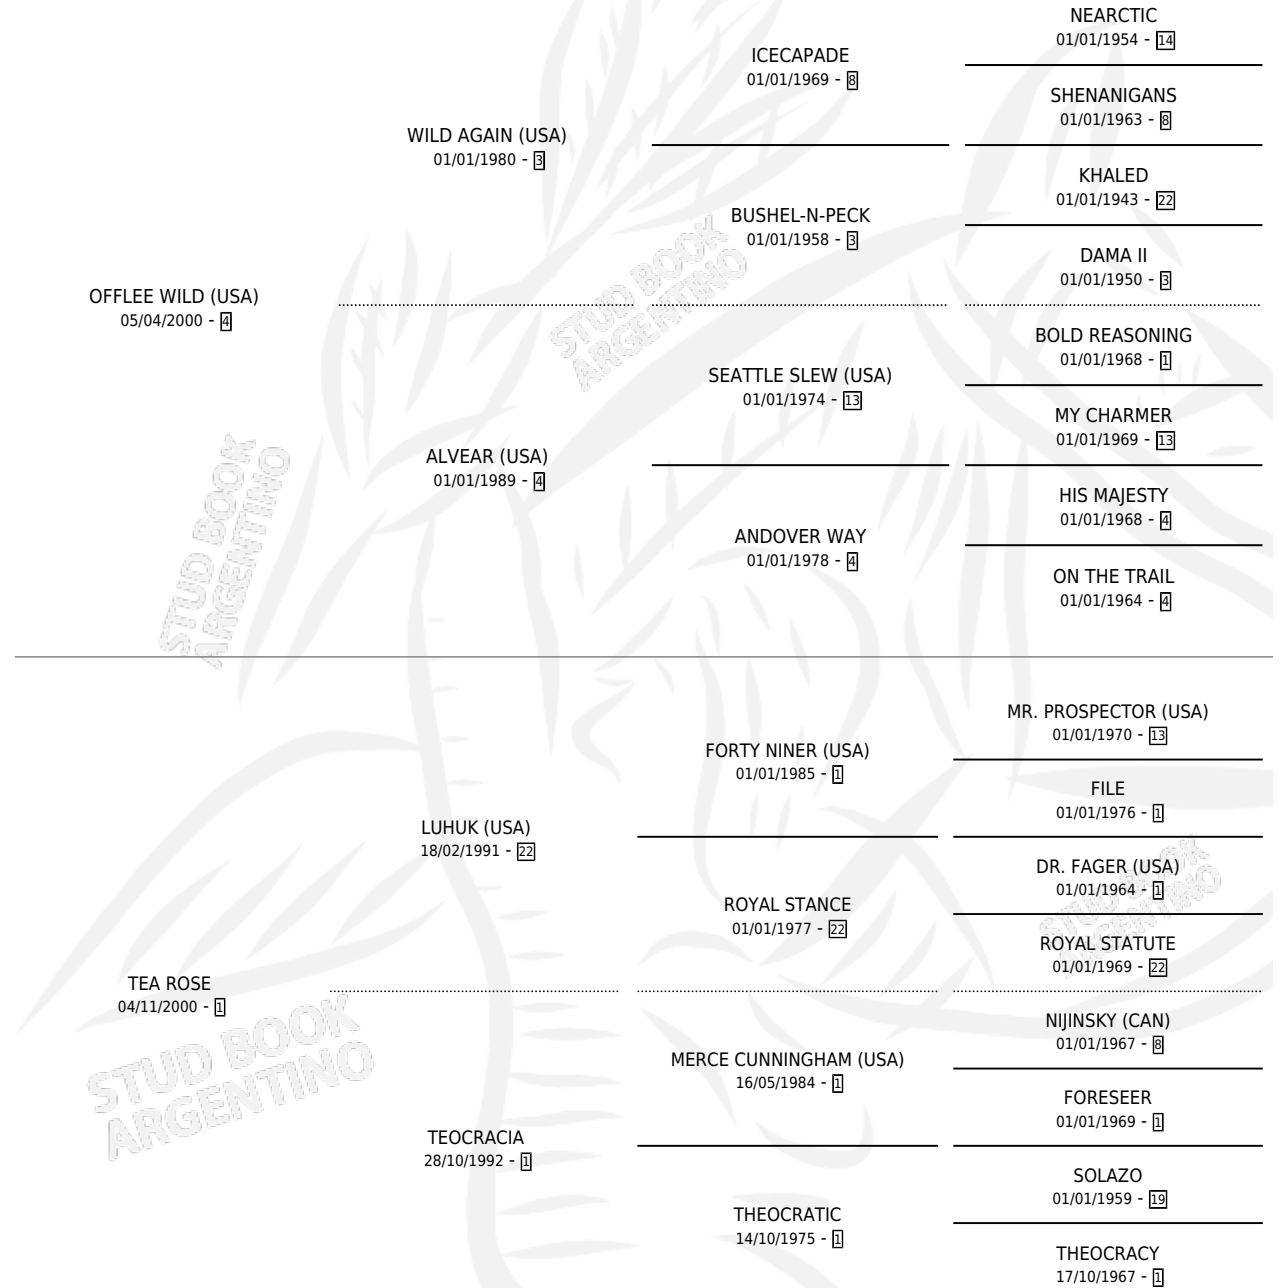

WILD TEA

por OFFLEE WILD (USA) y TEA ROSE por LUHUK (USA)

Argentina · Macho · Zaino · SP · 11/11/2011
Familia 1-w · Volumen 41

ESTADO

TIPIFICACIÓN SANGUÍNEA	X
TIPIFICACIÓN POR ADN	✓
PASAPORTE	X
IDENTIFICACIÓN POR MICROCHIP	✓
REPRODUCTOR	X

Lugar de nacimiento: Vadarkblar

Criador: Del Libertador

PEDIGREE

WILD TEA

Datos oficiales del Stud Book Argentino

Documento generado el 27/04/2026

studbook.org.ar