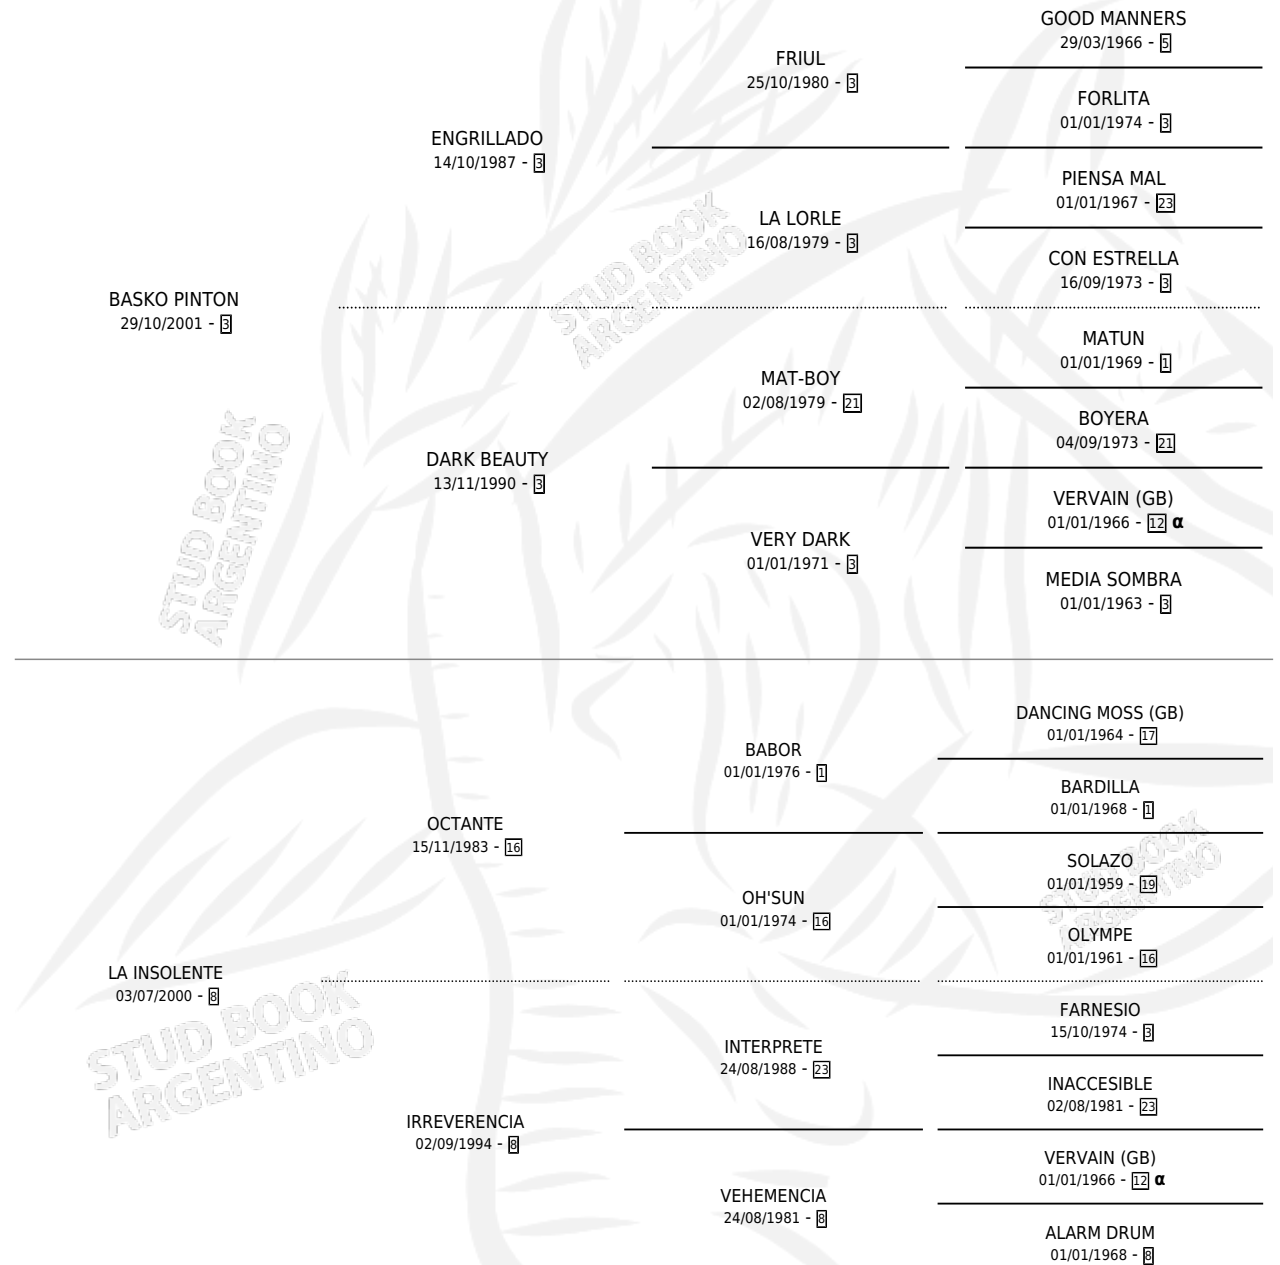

# LA VERBENA

por **BASKO PINTON** y **LA INSOLENTA** por **OCTANTE**

Argentina · Hembra · Alazan · SP · 29/11/2011  
Familia 8-d · Volumen 41

## ESTADO

TIPIFICACIÓN SANGUÍNEA	X
TIPIFICACIÓN POR ADN	✓
PASAPORTE	✓
IDENTIFICACIÓN POR MICROCHIP	✓
REPRODUCTOR	✓

**Lugar de nacimiento:** El Yerbal

**Criador:** El Yerbal

## PEDIGREE

INBREEDING :  $\alpha$