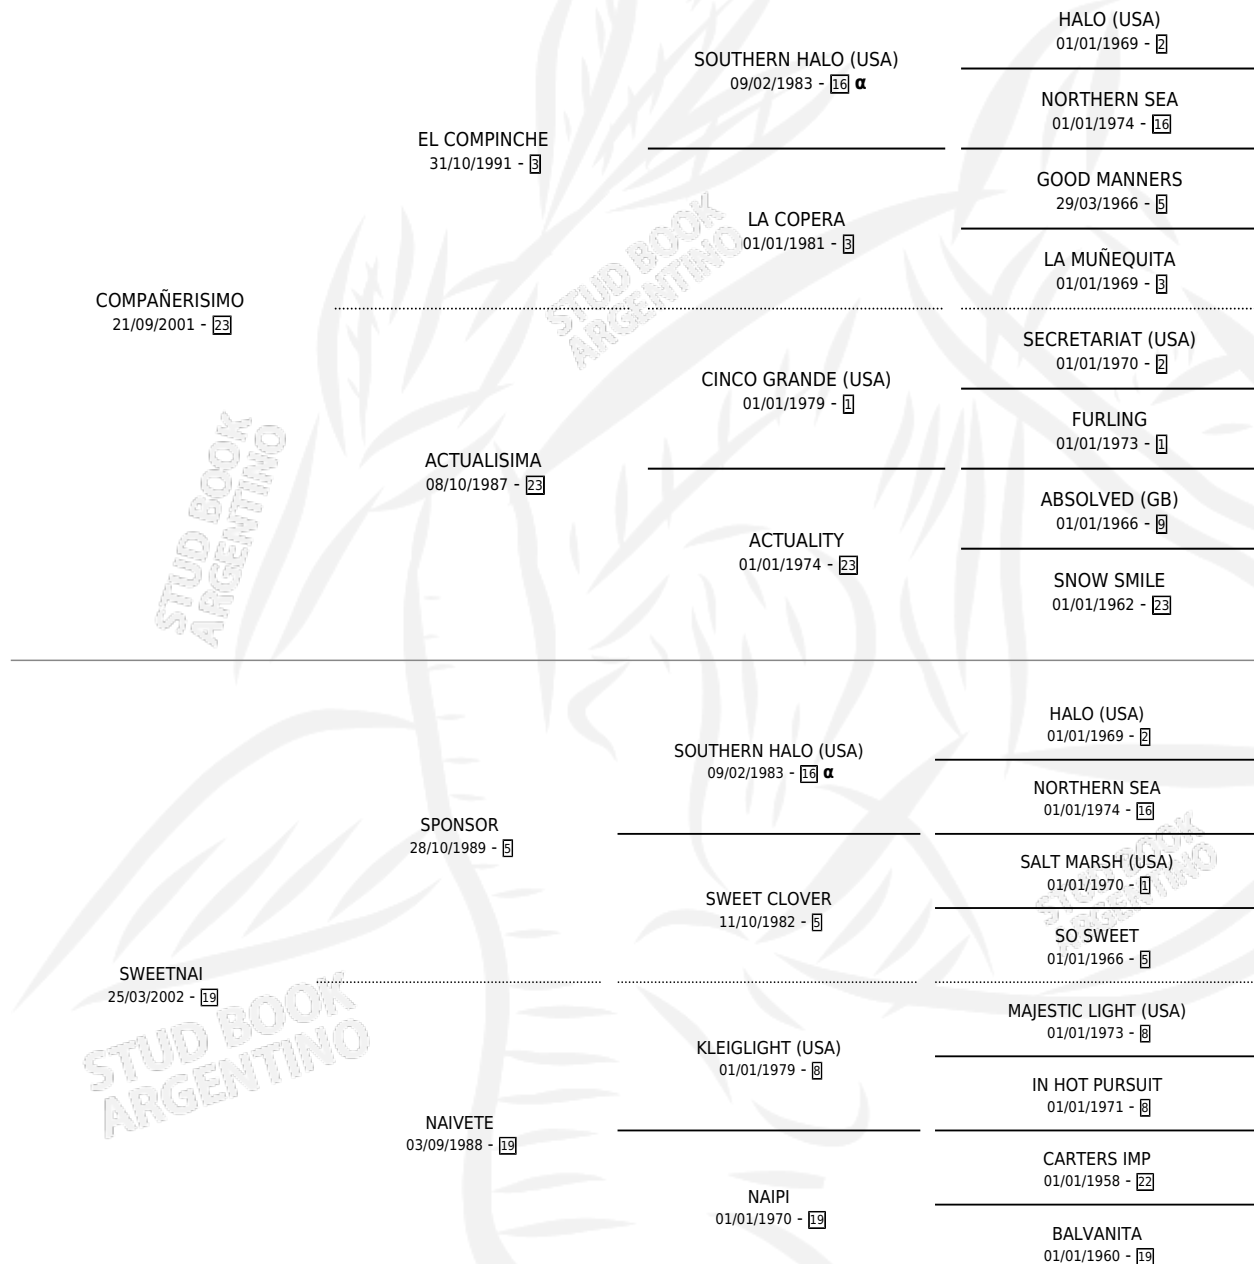

# CIMERIA COM

por COMPAÑERISIMO y SWEETNAI por SPONSOR

Argentina · Hembra · Alazan · SP · 14/11/2011  
Familia 19 · Volumen 41

## ESTADO

|                              |   |
|------------------------------|---|
| TIPIFICACIÓN SANGUÍNEA       | X |
| TIPIFICACIÓN POR ADN         | X |
| PASAPORTE                    | X |
| IDENTIFICACIÓN POR MICROCHIP | X |
| REPRODUCTOR                  | X |

**Lugar de nacimiento:** Don Pila  
**Criador:** Rizzi Veronica Leticia

## PEDIGREE

INBREEDING :  $\alpha$