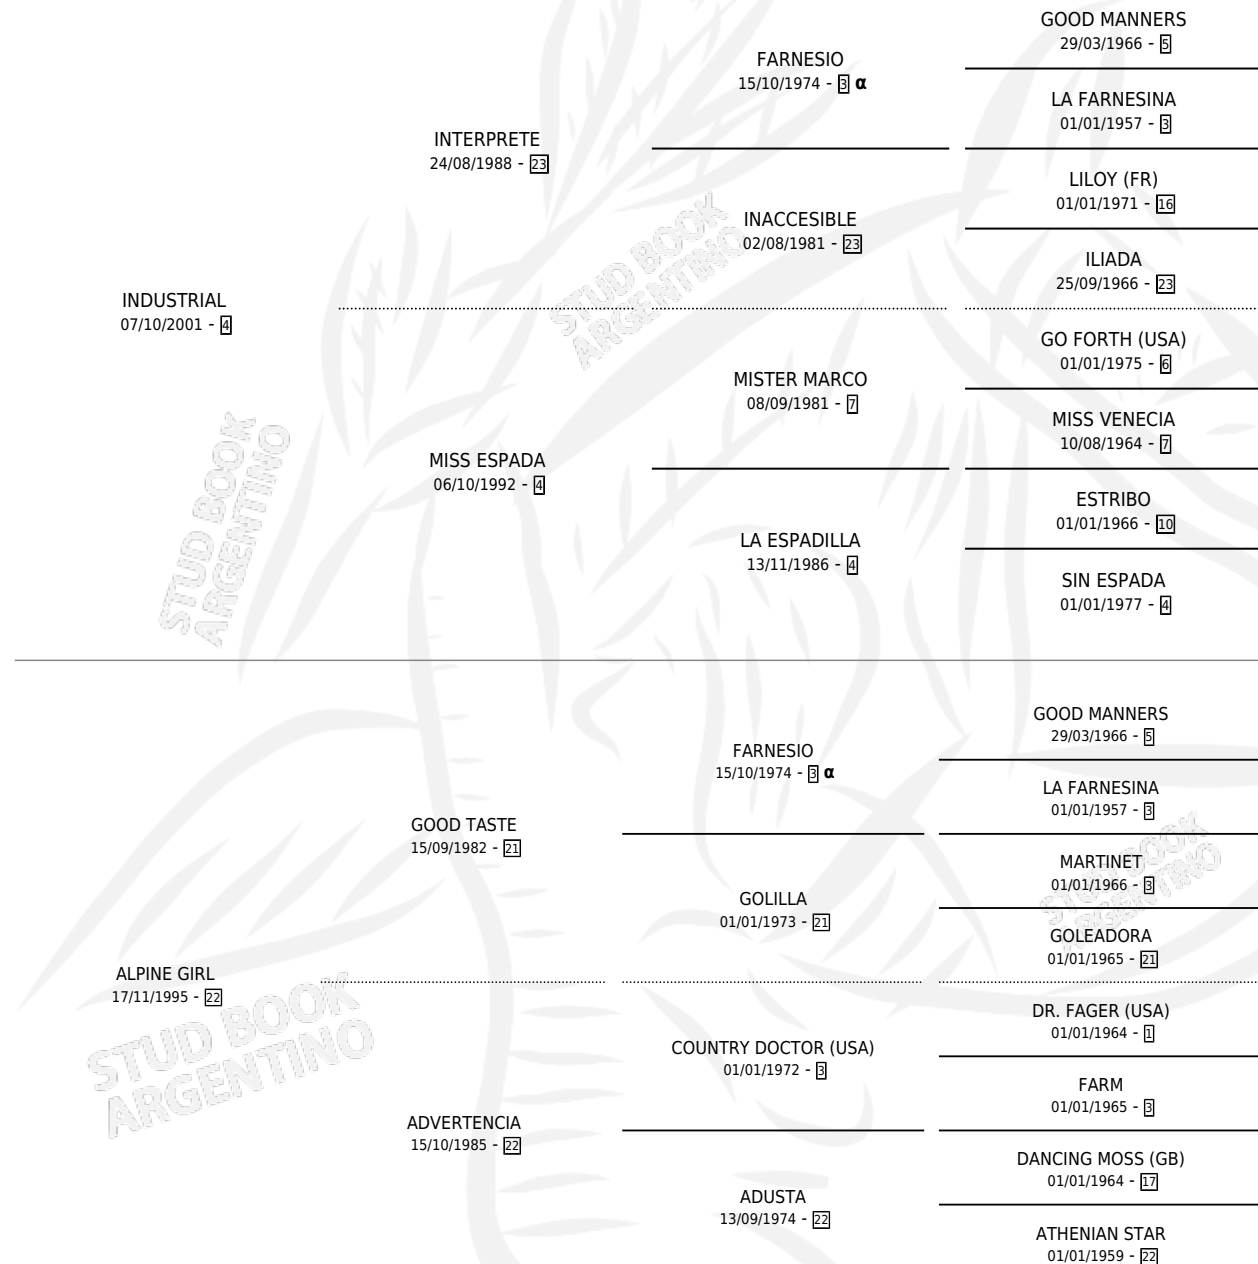

VALE INDUSTRIAL

por INDUSTRIAL y ALPINE GIRL por GOOD TASTE

Argentina · Macho · Zaino · SP · 22/11/2011
Familia 22-d · Volumen 41

ESTADO

TIPIFICACIÓN SANGUÍNEA	X
TIPIFICACIÓN POR ADN	✓
PASAPORTE	✓
IDENTIFICACIÓN POR MICROCHIP	✓
REPRODUCTOR	X

Lugar de nacimiento: Vale
Criador: Vale

PEDIGREE

INBREEDING : α

VALE INDUSTRIAL

Datos oficiales del Stud Book Argentino

Documento generado el 10/05/2026

studbook.org.ar