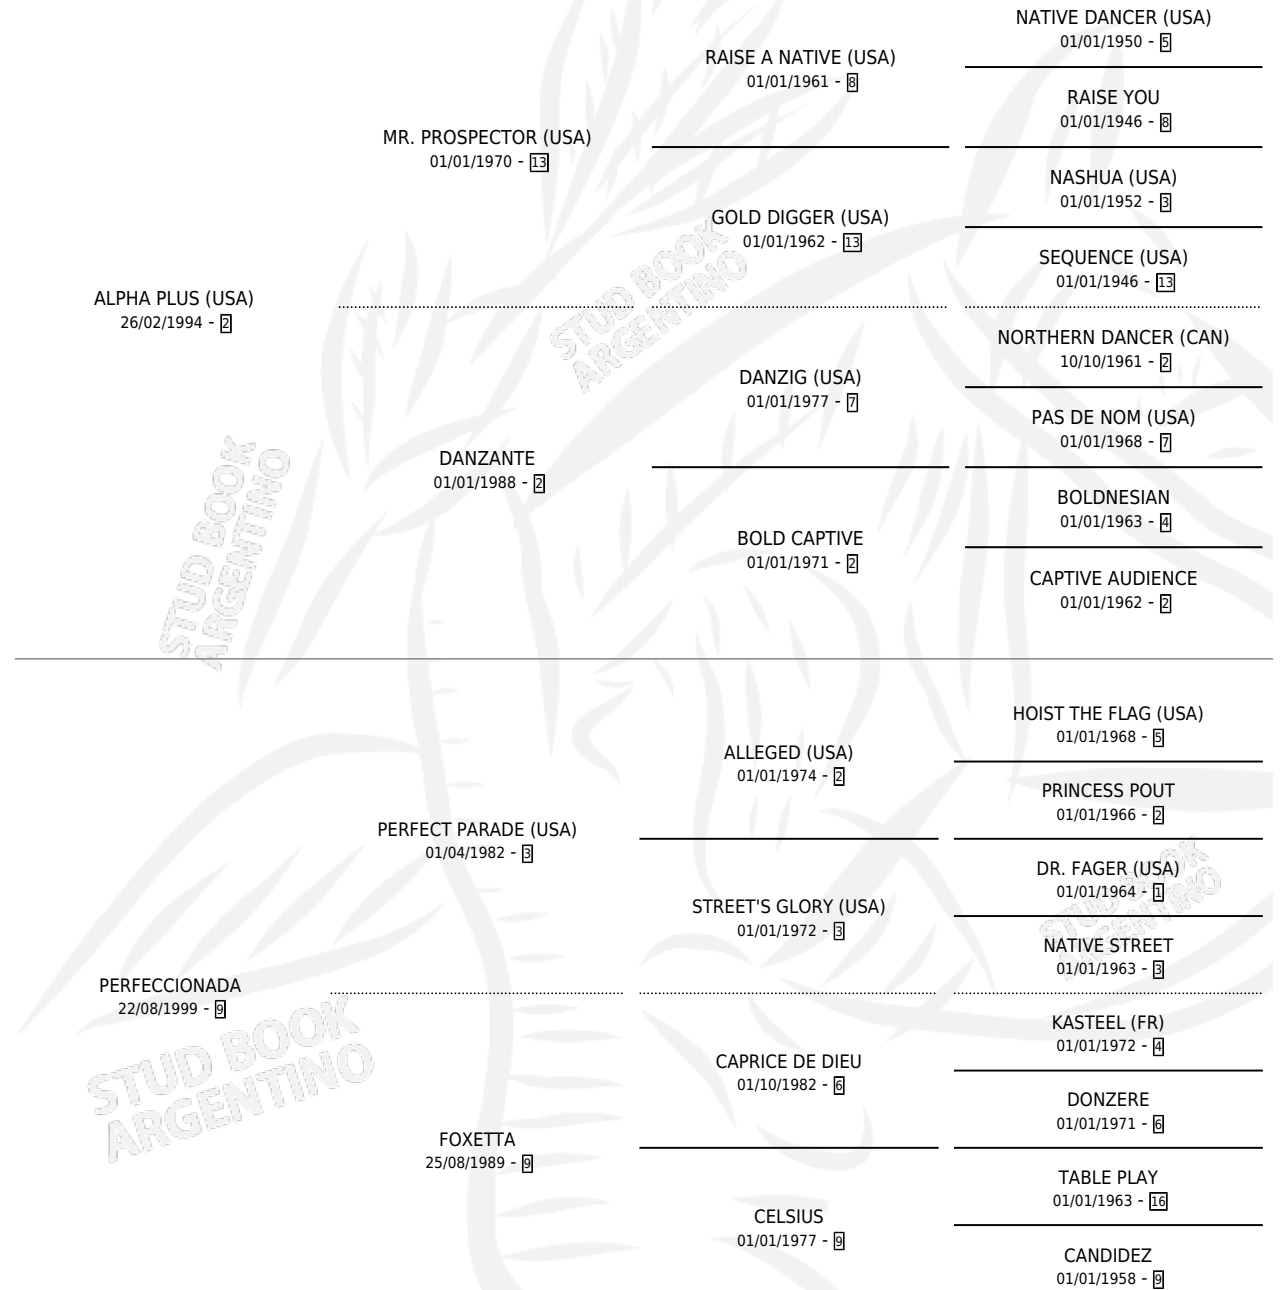

HIPER PERFECCION

por **ALPHA PLUS (USA)** y **PERFECCIONADA** por **PERFECT PARADE (USA)**

Argentina · Hembra · Tordillo · SP · 19/11/2011
Familia 9-c · Volumen 41

ESTADO

TIPIFICACIÓN SANGUÍNEA	X
TIPIFICACIÓN POR ADN	✓
PASAPORTE	✓
IDENTIFICACIÓN POR MICROCHIP	✓
REPRODUCTOR	✓

Lugar de nacimiento: Don Florentino

Criador: Haras Don Florentino S.A. y Fideicomiso San Carlos

PEDIGREE