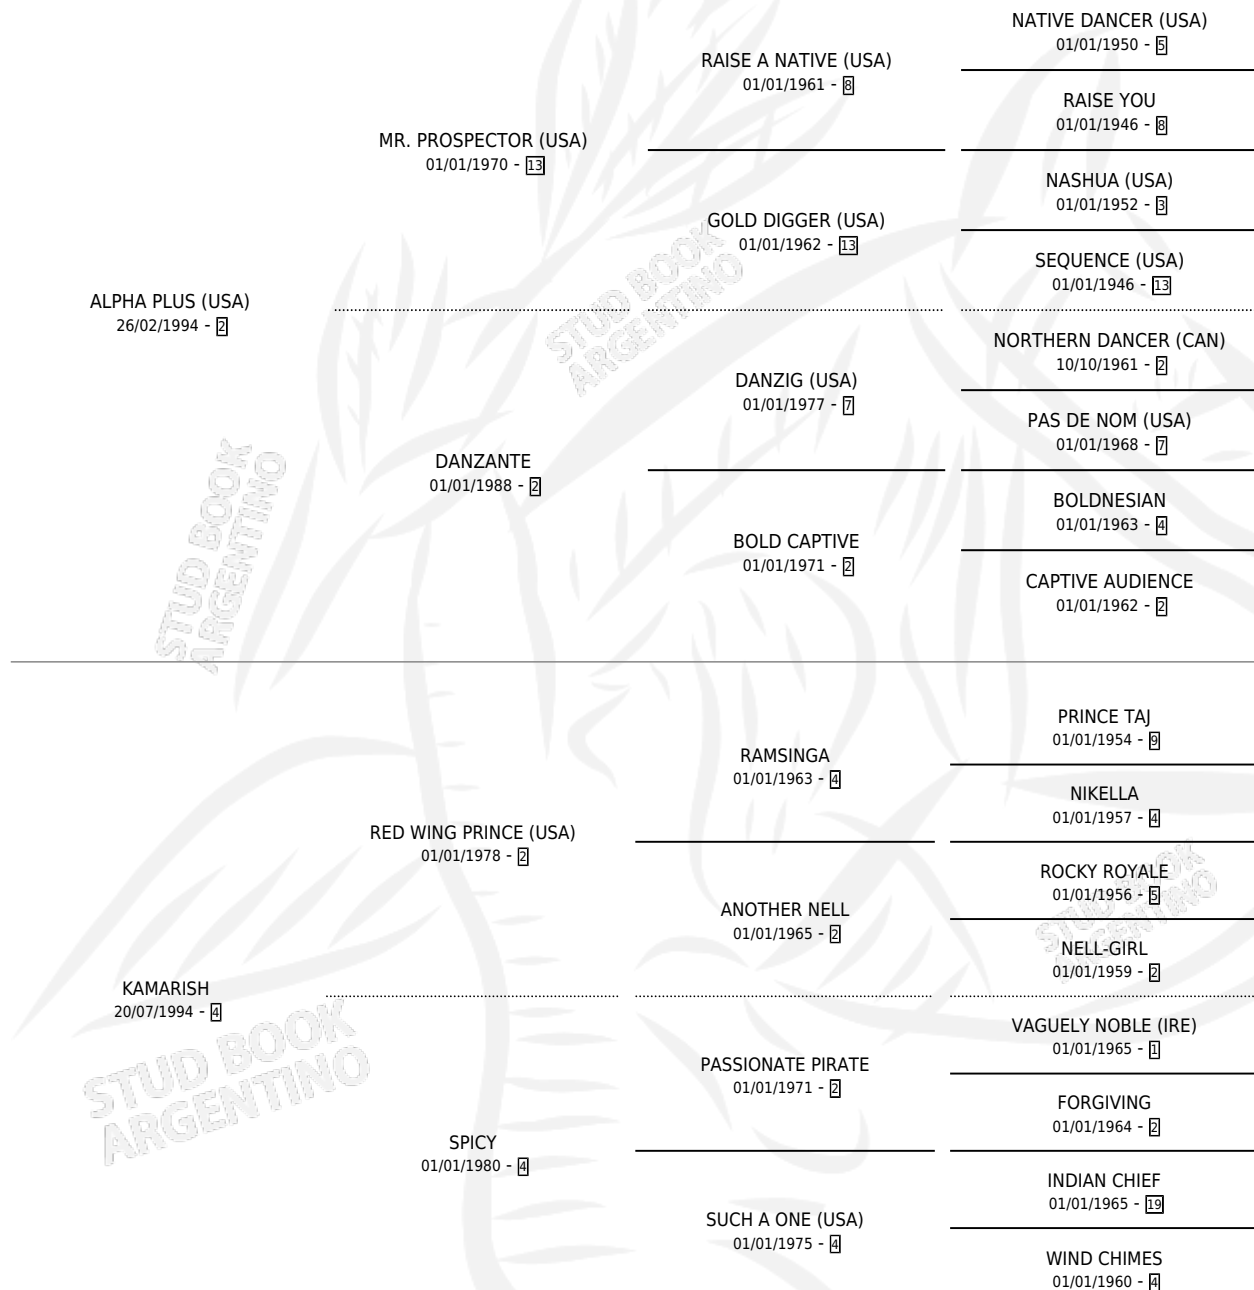

HIPPIE PASSION

por **ALPHA PLUS (USA)** y **KAMARISH** por **RED WING PRINCE (USA)**

Argentina · Macho · Zaino · SP · 15/11/2011
Familia 4-k · Volumen 41

ESTADO

TIPIFICACIÓN SANGUÍNEA	X
TIPIFICACIÓN POR ADN	✓
PASAPORTE	✓
IDENTIFICACIÓN POR MICROCHIP	✓
REPRODUCTOR	X

Lugar de nacimiento: Don Florentino

Criador: Haras Don Florentino S.A. y Fideicomiso San Carlos

PEDIGREE

CAMPAÑA

Solo carreras oficiales de Argentina

POR EDAD

EDAD	CC	1°	2°	3°	4°	5°	NP	CLC	CLG	CLCG1	CLGG1	IMPORTE	GANANCIA / CC
4 AÑOS	1	0	0	0	0	0	1	0	0	0	0	\$0	\$0
5 AÑOS	1	0	0	0	0	0	1	0	0	0	0	\$0	\$0
TOTALES	2	0	0	0	0	0	2	0	0	0	0	\$0	\$0
%		0.0%	0.0%	0.0%	0.0%	0.0%	100%	0.0%	0.0%	0.0%	0.0%		