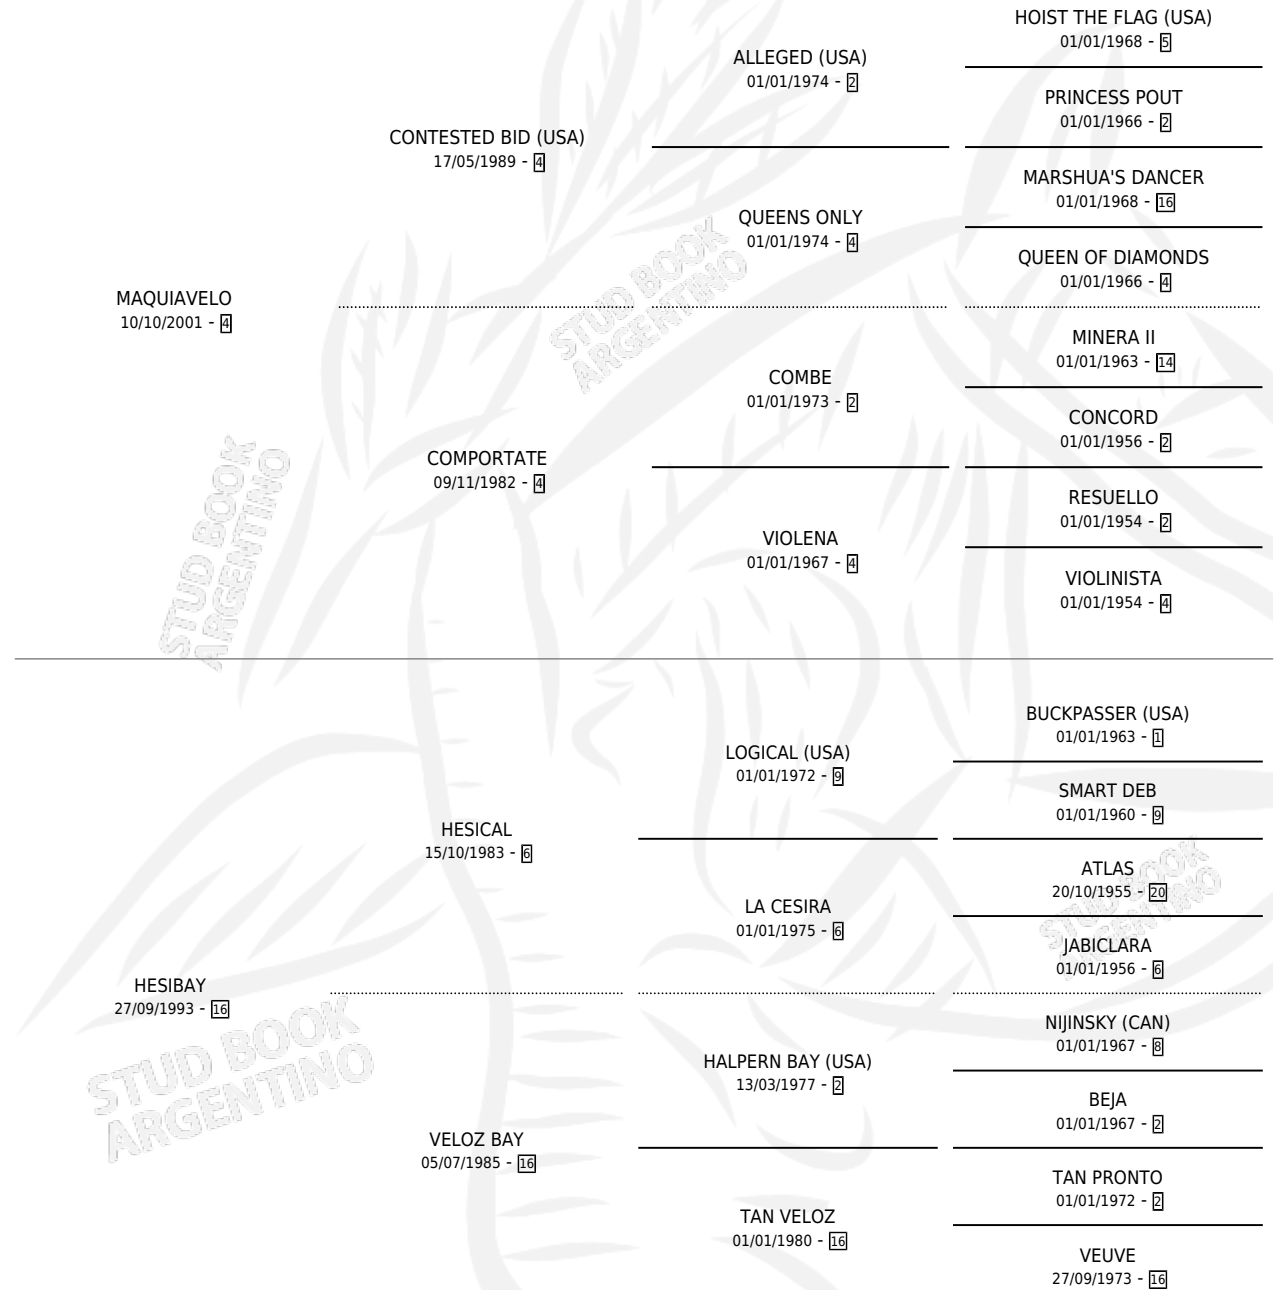

MAQ ROMPOPE

por MAQUIAVELO y HESIBAY por HESICAL

Argentina · Macho · Zaino · SP · 13/08/2011
Familia 16-f · Volumen 41

ESTADO

TIPIFICACIÓN SANGUÍNEA	X
TIPIFICACIÓN POR ADN	✓
PASAPORTE	✓
IDENTIFICACIÓN POR MICROCHIP	✓
REPRODUCTOR	X

Lugar de nacimiento: La Emma

Criador: La Emma

PEDIGREE

MAQ ROMPOPE

Datos oficiales del Stud Book Argentino

Documento generado el 09/05/2026

studbook.org.ar