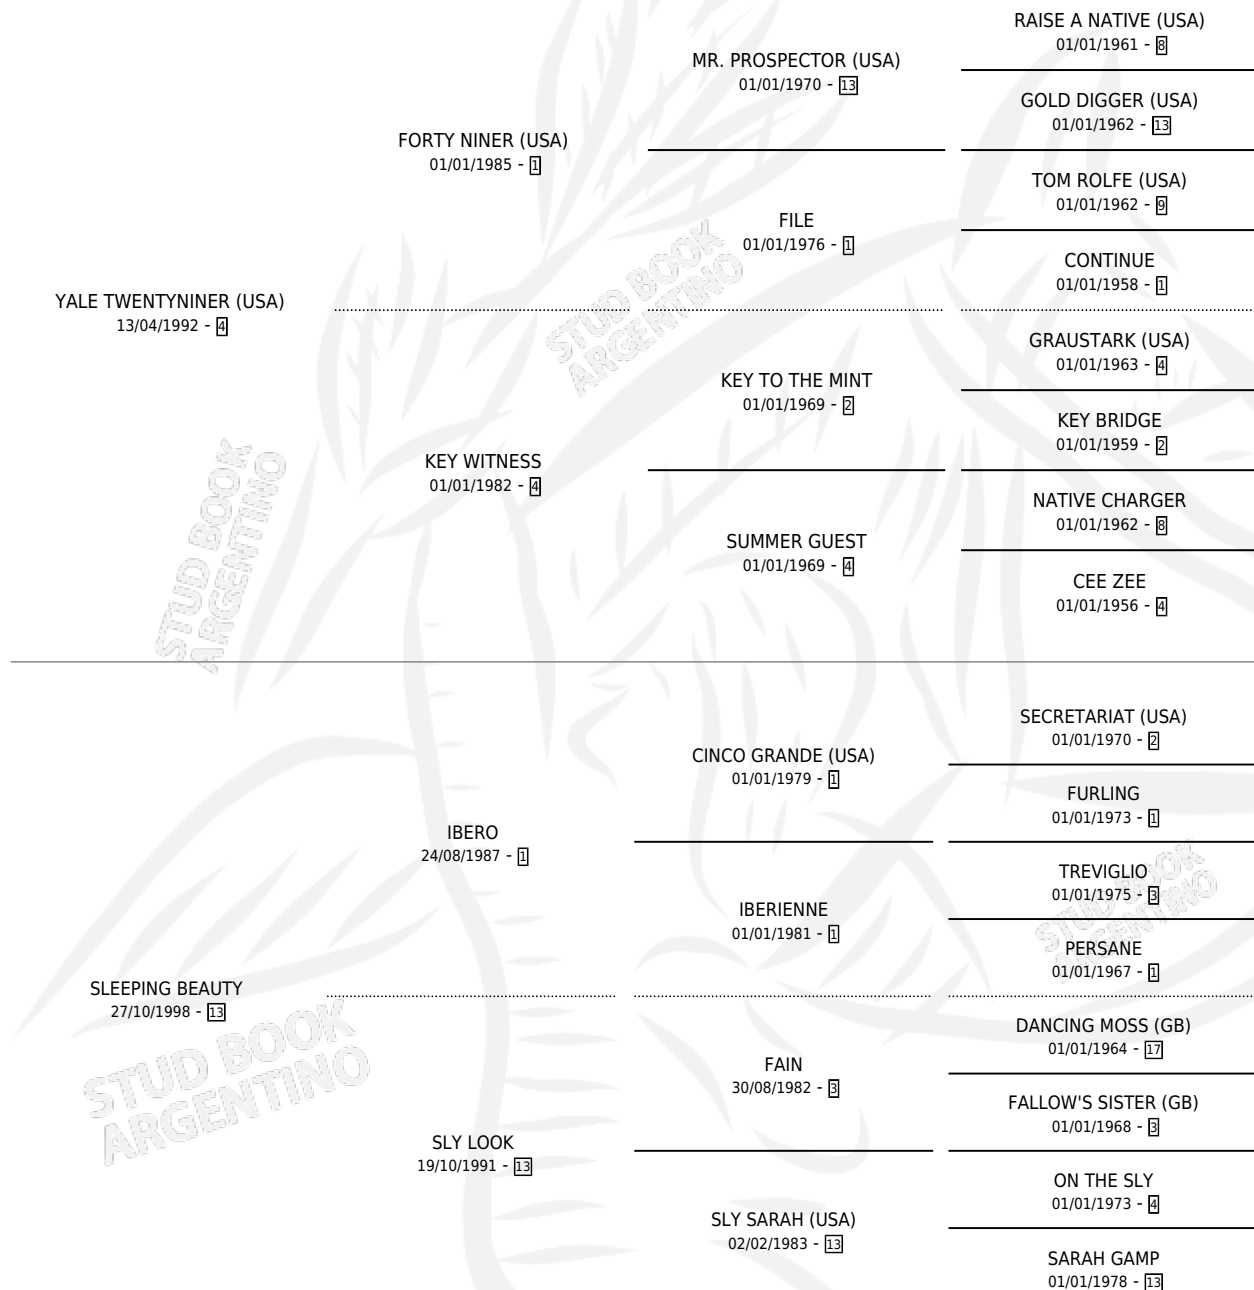

CERRO ELICEO

por YALE TWENTYNINER (USA) y SLEEPING BEAUTY por
IBERO

Argentina · Macho · Zaino · SP · 20/11/2011
Familia 13-c · Volumen 41

ESTADO

TIPIFICACIÓN SANGUÍNEA	X
TIPIFICACIÓN POR ADN	✓
PASAPORTE	✓
IDENTIFICACIÓN POR MICROCHIP	✓
REPRODUCTOR	X

Lugar de nacimiento: Sierra Larga
Criador: Sin dato

PEDIGREE

CAMPAÑA

Solo carreras oficiales de Argentina

POR EDAD

EDAD	CC	1°	2°	3°	4°	5°	NP	CLC	CLG	CLCG1	CLGG1	IMPORTE	GANANCIA / CC
5 AÑOS	7	0	0	0	0	0	7	0	0	0	0	\$0	\$0
TOTALES	7	0	0	0	0	0	7	0	0	0	0	\$0	\$0
%		0.0%	0.0%	0.0%	0.0%	0.0%	100%	0.0%	0.0%	0.0%	0.0%		