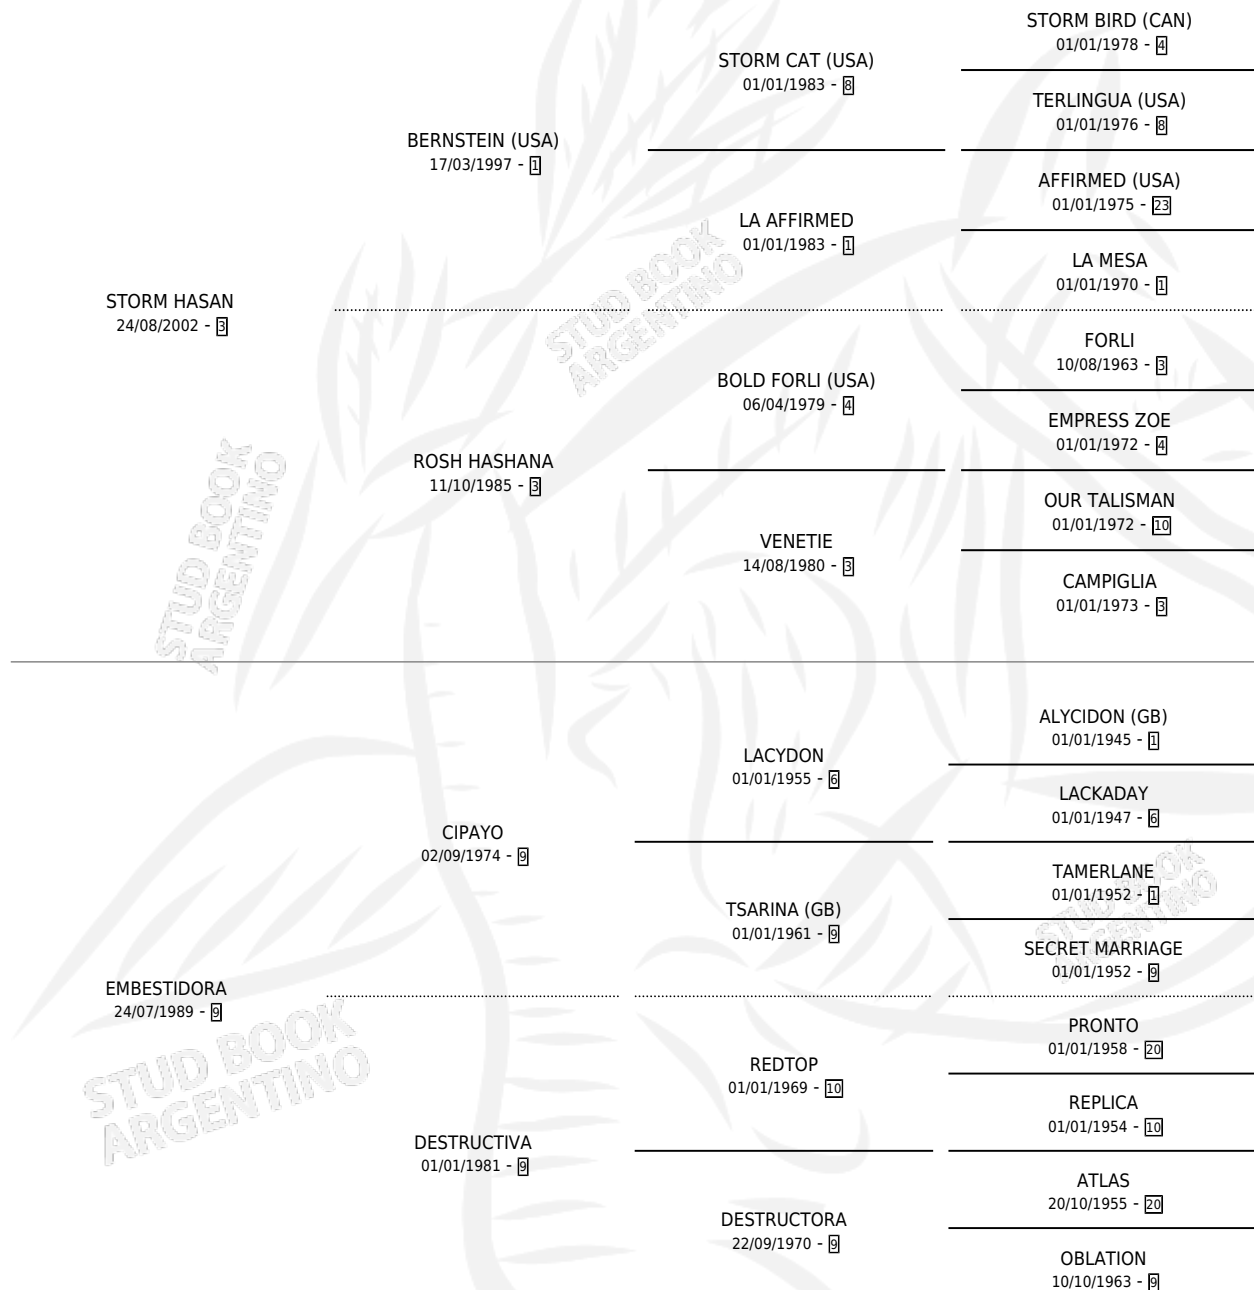

LA EMBESTIDORA

por **STORM HASAN** y **EMBESTIDORA** por **CIPAYO**

Argentina · Hembra · Zaino · SP · 13/11/2011
Familia 9-g · Volumen 41

ESTADO

TIPIFICACIÓN SANGUÍNEA	X
TIPIFICACIÓN POR ADN	✓
PASAPORTE	X
IDENTIFICACIÓN POR MICROCHIP	✓
REPRODUCTOR	X

Lugar de nacimiento: Santa Placida

Criador: Santa Placida

PEDIGREE