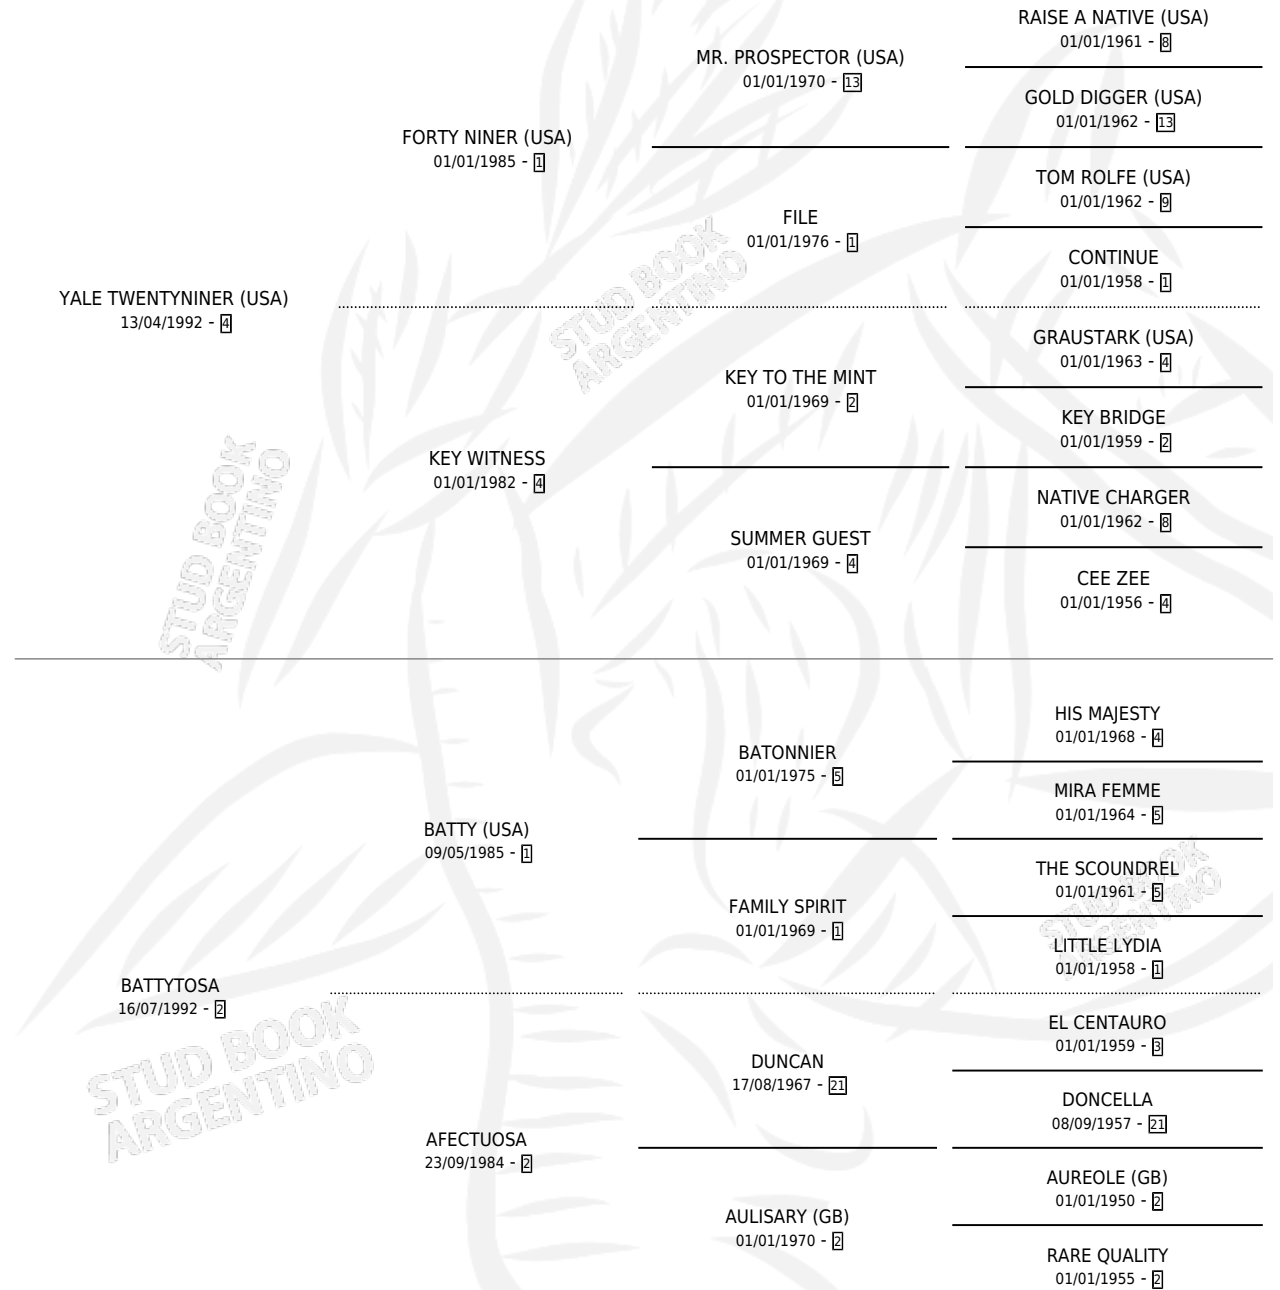

CERRO DAFNE

por YALE TWENTYNINER (USA) y BATTYTOSA por BATTY (USA)

Argentina · Macho · Zaino · SP · 28/11/2011
Familia 2-g · Volumen 41

ESTADO

TIPIFICACIÓN SANGUÍNEA	X
TIPIFICACIÓN POR ADN	X
PASAPORTE	X
IDENTIFICACIÓN POR MICROCHIP	X
REPRODUCTOR	X

Lugar de nacimiento: Sierra Larga
Criador: Sin dato

PEDIGREE