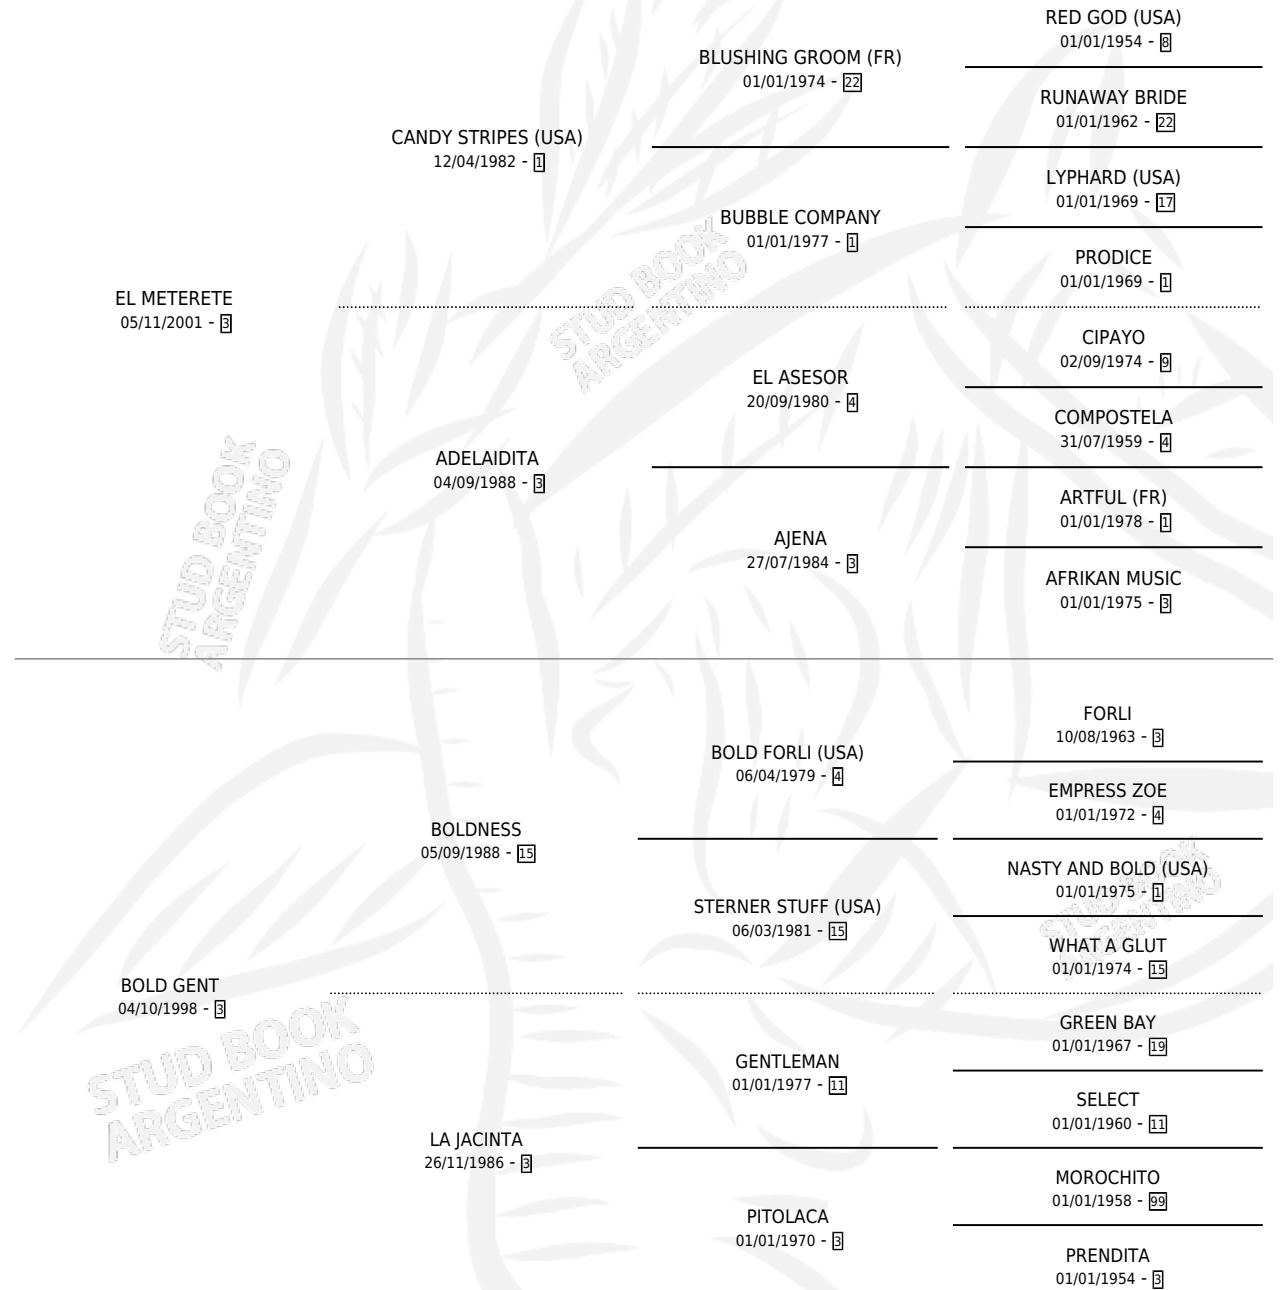

ASESORA GENT

por **EL METERETE** y **BOLD GENT** por **BOLDNESS**

Argentina · Hembra · Alazan · SP · 17/11/2011
Familia 3 · Volumen 41

ESTADO

TIPIFICACIÓN SANGUÍNEA	X
TIPIFICACIÓN POR ADN	✓
PASAPORTE	✓
IDENTIFICACIÓN POR MICROCHIP	✓
REPRODUCTOR	X

Lugar de nacimiento: El Chaparral De Arocena

Criador: El Chaparral De Arocena

PEDIGREE

ASESORA GENT

Datos oficiales del Stud Book Argentino

Documento generado el 07/05/2026

studbook.org.ar