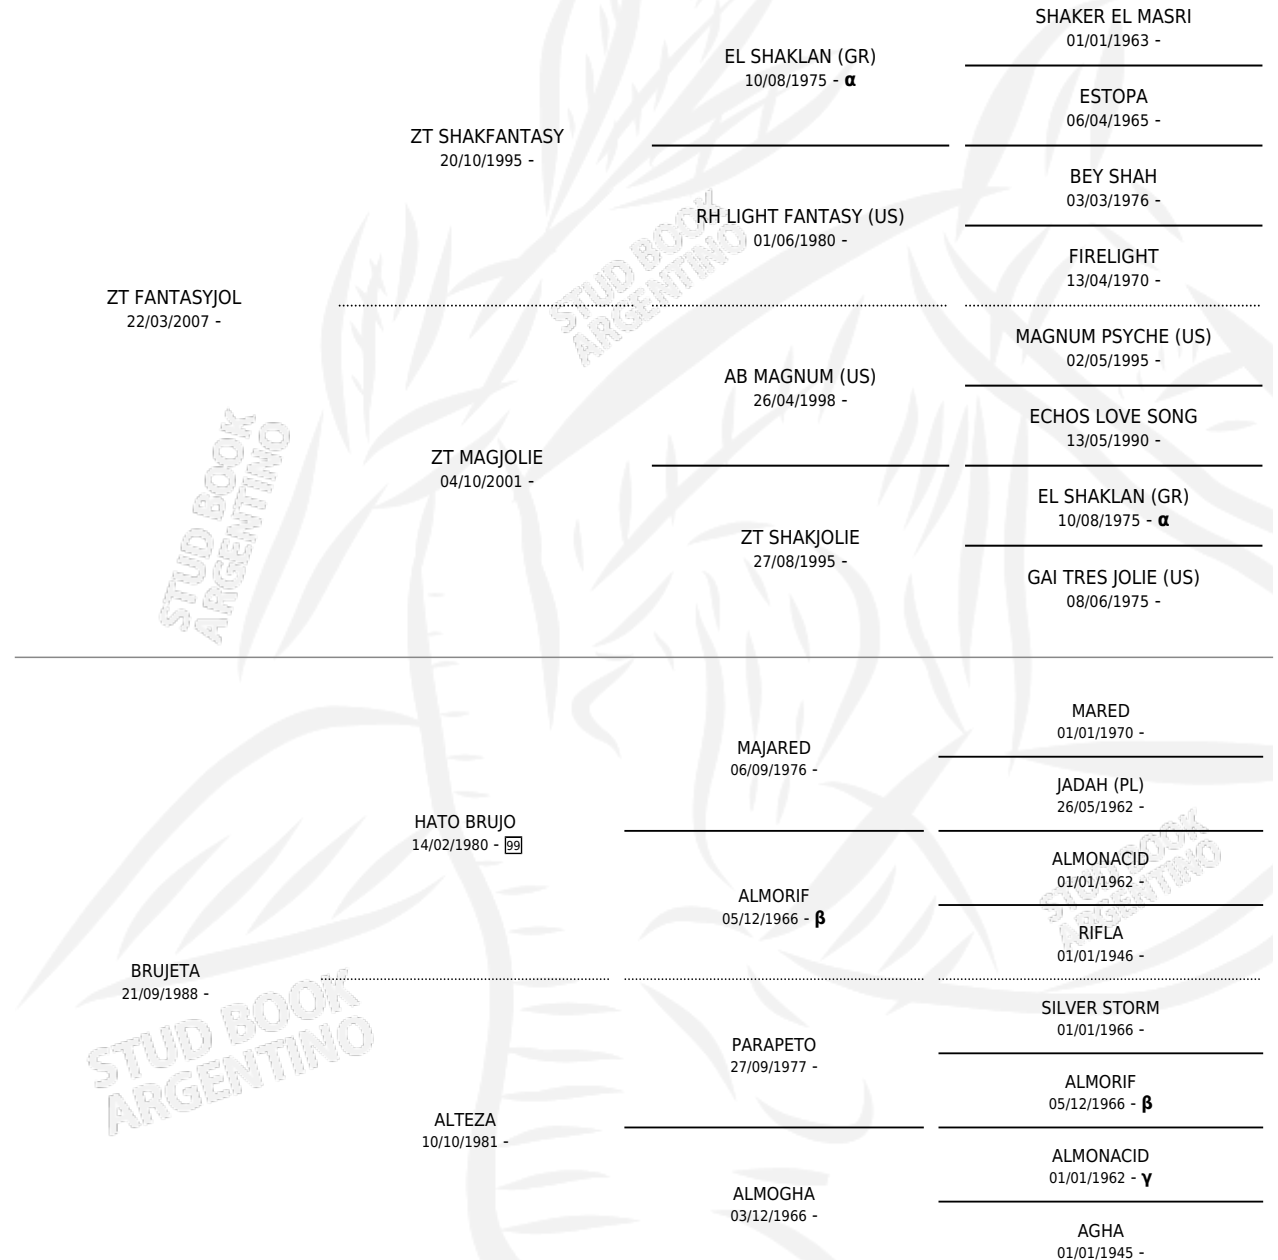

# INTI AYSIRI

por ZT FANTASYJOL y BRUJETA por HATO BRUJO

Argentina · Macho · Alazan · AP · 01/12/2011  
Familia · Volumen 41

## ESTADO

TIPIFICACIÓN SANGUÍNEA	X
TIPIFICACIÓN POR ADN	✓
PASAPORTE	X
IDENTIFICACIÓN POR MICROCHIP	X
REPRODUCTOR	X

**Lugar de nacimiento:** Inti Huasi

**Criador:** Inti Huasi

## PEDIGREE

INBREEDING :  $\alpha, \beta, \gamma$