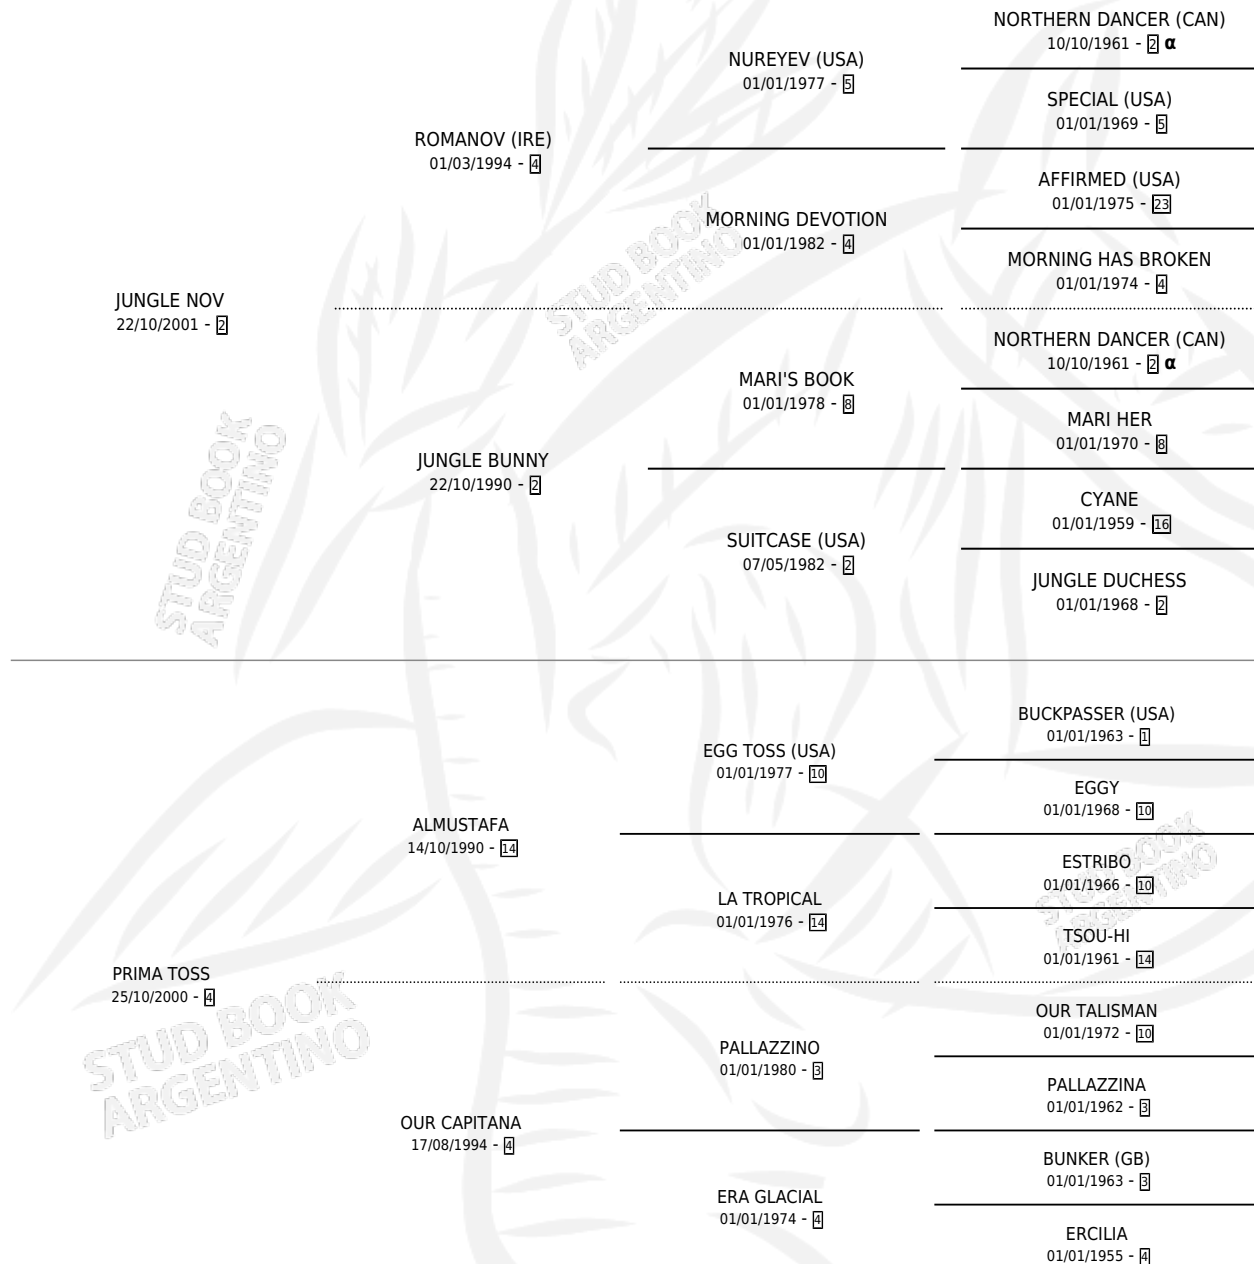

MATRERO JUN

por JUNGLE NOV y PRIMA TOSS por ALMUSTAFA

Argentina · Macho · Zaino · SP · 31/10/2011
Familia 4-d · Volumen 41

ESTADO

TIPIFICACIÓN SANGUÍNEA	X
TIPIFICACIÓN POR ADN	X
PASAPORTE	X
IDENTIFICACIÓN POR MICROCHIP	X
REPRODUCTOR	X

Lugar de nacimiento: Don Fortunato

Criador: Don Fortunato

PEDIGREE

INBREEDING : α

MATRERO JUN

Datos oficiales del Stud Book Argentino

Documento generado el 10/05/2026

studbook.org.ar