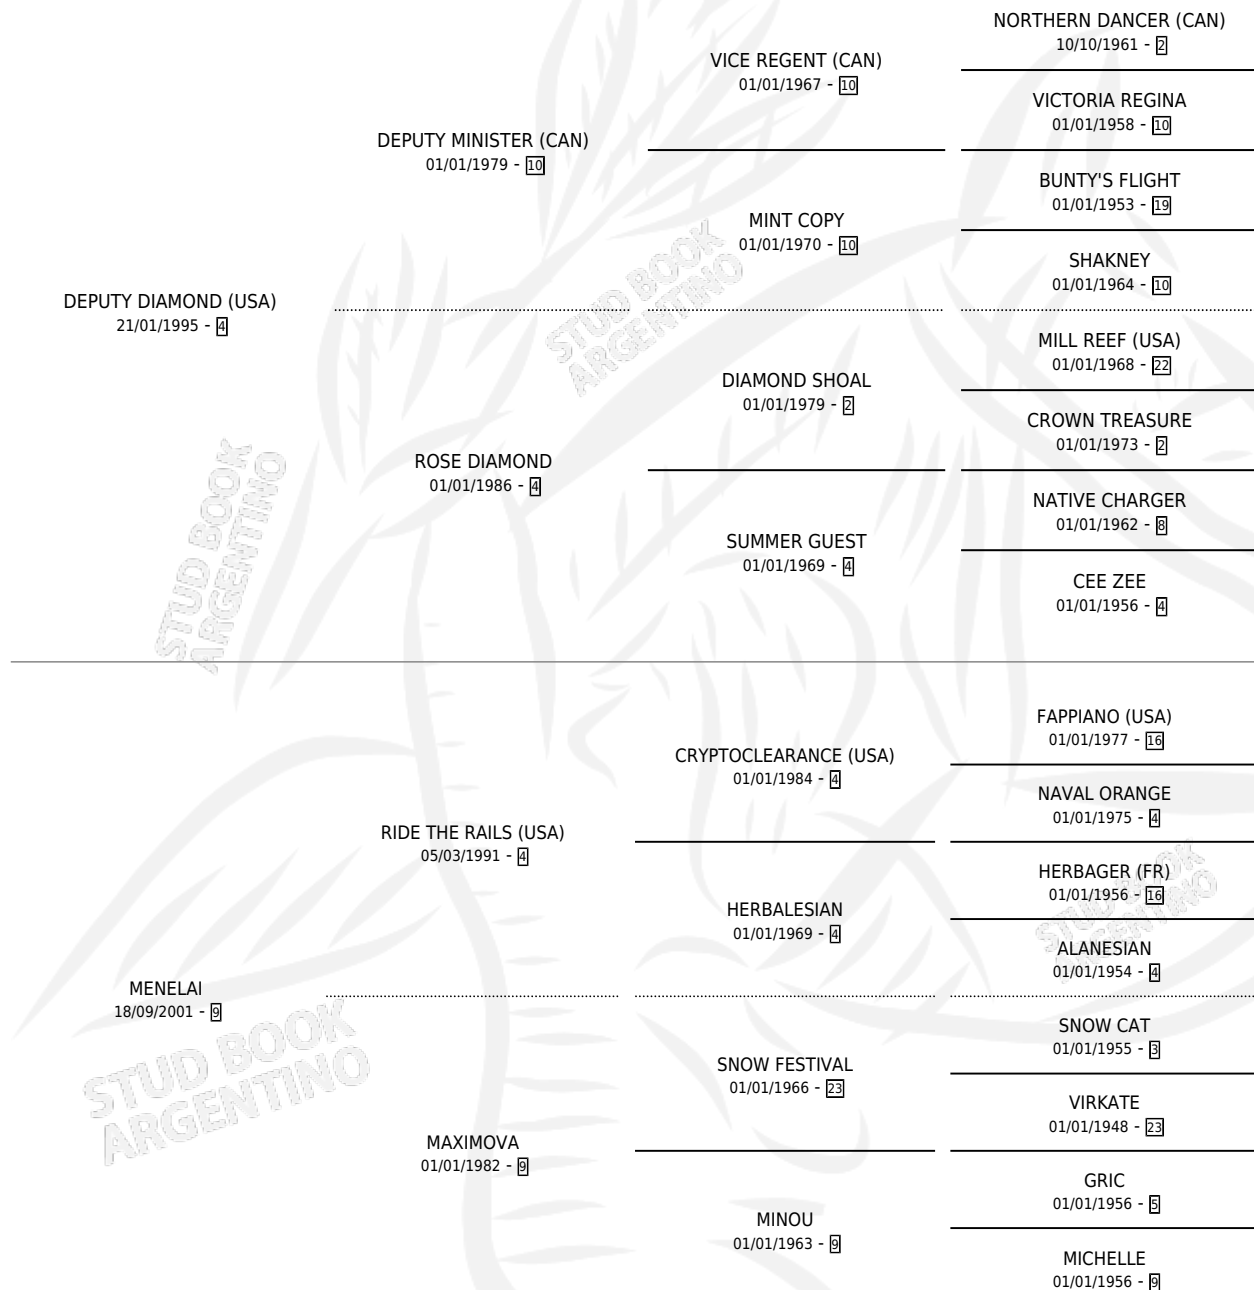

NIGOLETTA DIAMOND

por **DEPUTY DIAMOND (USA)** y **MENELAI** por **RIDE THE RAILS (USA)**

Argentina · Hembra · Zaino · SP · 18/10/2011
Familia 9-g · Volumen 41

ESTADO

TIPIFICACIÓN SANGUÍNEA	X
TIPIFICACIÓN POR ADN	X
PASAPORTE	X
IDENTIFICACIÓN POR MICROCHIP	X
REPRODUCTOR	X

Lugar de nacimiento: El Centenario

Criador: El Centenario

PEDIGREE

NIGOLETTA DIAMOND

Datos oficiales del Stud Book Argentino

Documento generado el 15/05/2026

studbook.org.ar