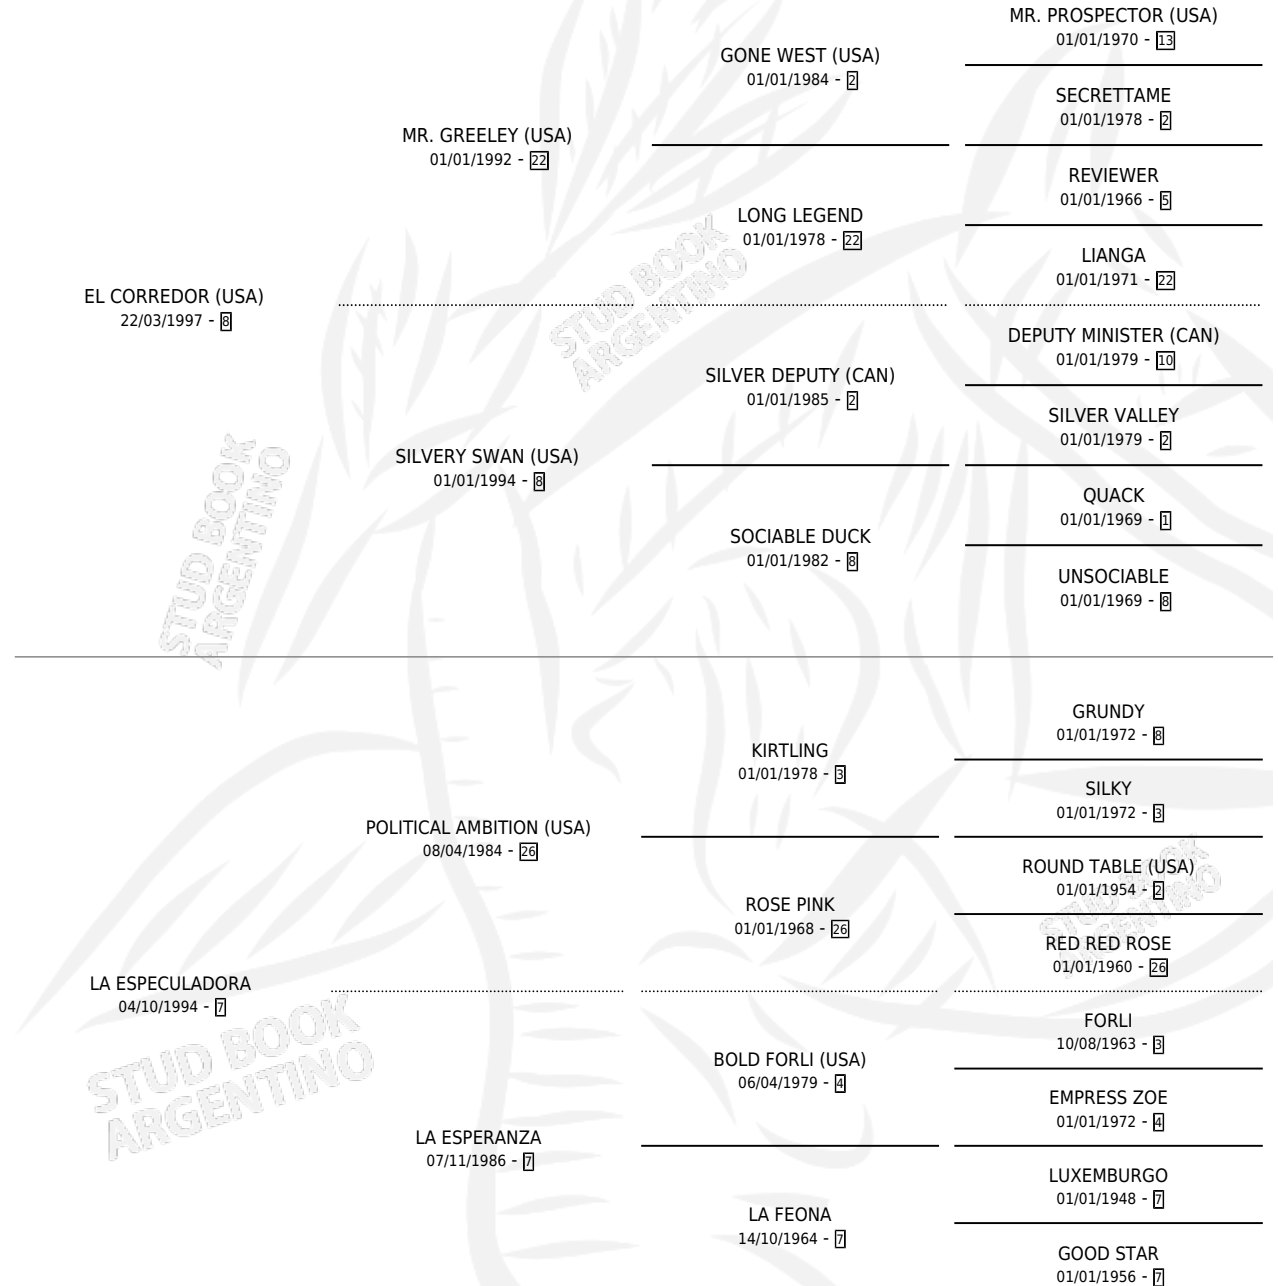

ESPERANZA CORREDORA

por EL CORREDOR (USA) y LA ESPECULADORA por
POLITICAL AMBITION (USA)

Argentina · Hembra · Zaino · SP · 20/11/2011
Familia 7 · Volumen 41

ESTADO

TIPIFICACIÓN SANGUÍNEA	X
TIPIFICACIÓN POR ADN	✓
PASAPORTE	✓
IDENTIFICACIÓN POR MICROCHIP	✓
REPRODUCTOR	X

Lugar de nacimiento: La Quebrada
Criador: La Quebrada

PEDIGREE

ESPERANZA CORREDORA

Datos oficiales del Stud Book Argentino

Documento generado el 07/05/2026

studbook.org.ar