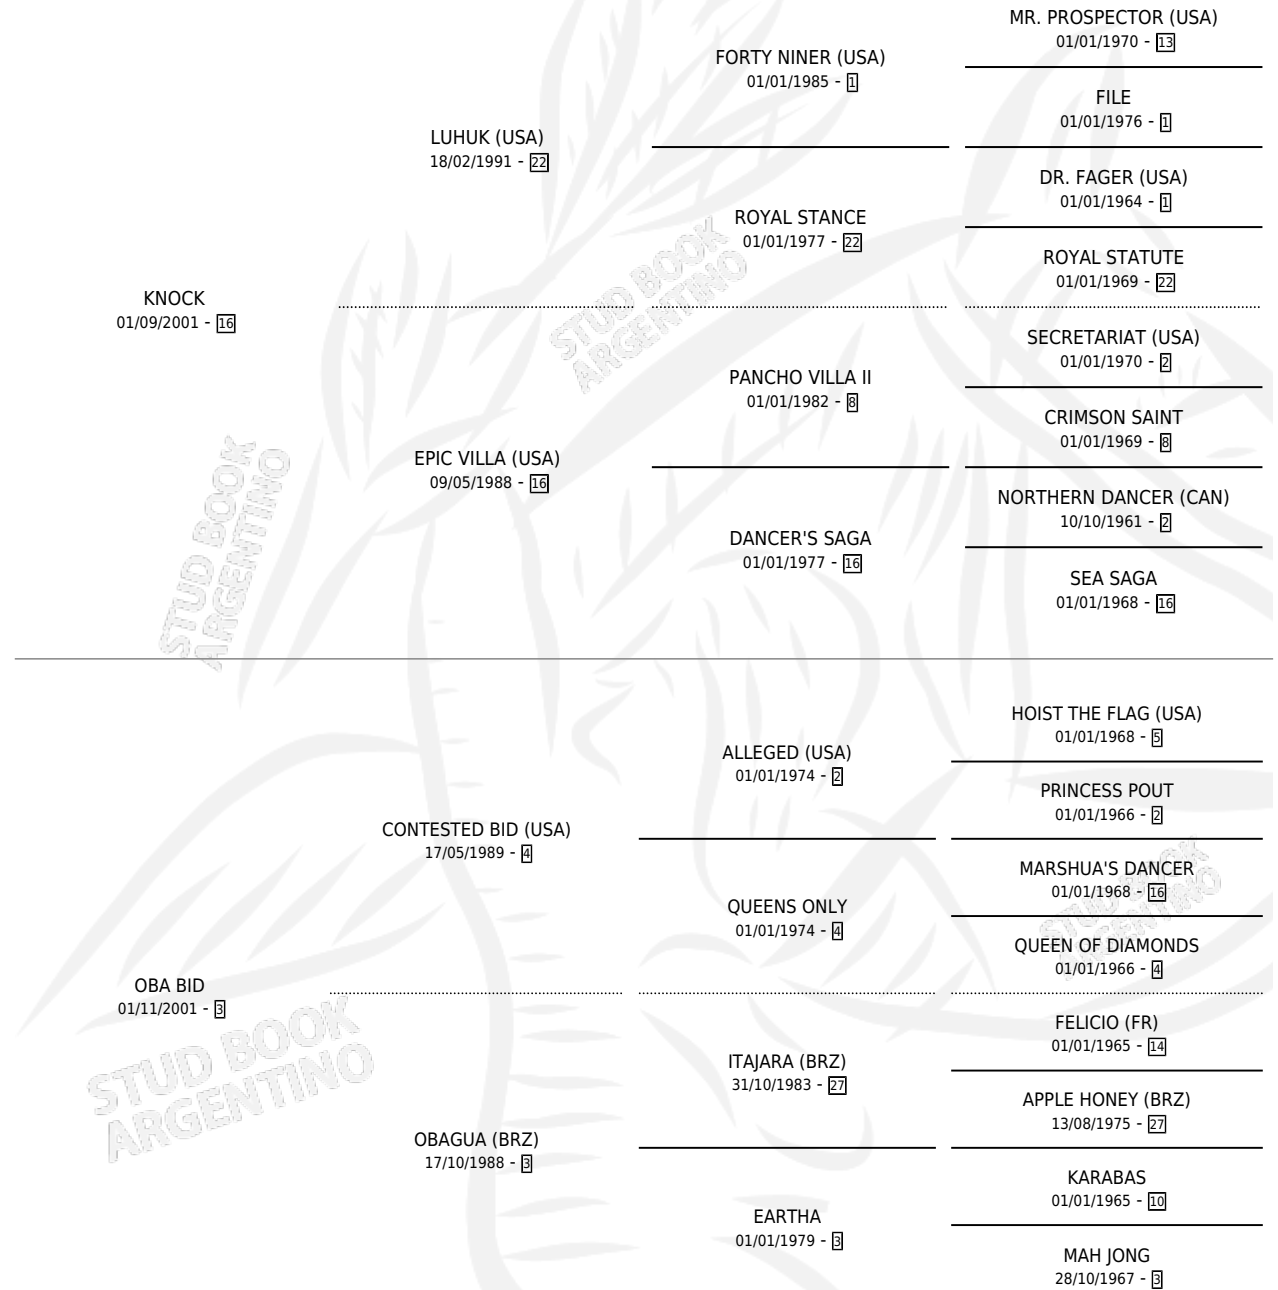

AYER TE VI

por KNOCK y OBA BID por CONTESTED BID (USA)

Argentina · Hembra · Zaino · SP · 20/11/2011
Familia 3-i · Volumen 41

ESTADO

TIPIFICACIÓN SANGUÍNEA	X
TIPIFICACIÓN POR ADN	✓
PASAPORTE	✓
IDENTIFICACIÓN POR MICROCHIP	✓
REPRODUCTOR	✓

Lugar de nacimiento: Yobruji

Criador: Yobruji

PEDIGREE

CAMPAÑA

Solo carreras oficiales de Argentina

POR EDAD

EDAD	CC	1°	2°	3°	4°	5°	NP	CLC	CLG	CLCG1	CLGG1	IMPORTE	GANANCIA / CC
3 AÑOS	5	1	0	0	1	1	2	0	0	0	0	\$80,600	\$16,120
4 AÑOS	8	1	0	0	1	1	5	0	0	0	0	\$53,640	\$6,705
5 AÑOS	1	0	0	0	0	0	1	0	0	0	0	\$0	\$0
TOTALES	14	2	0	0	2	2	8	0	0	0	0	\$134,240	\$9,589
%		14.3%	0.0%	0.0%	14.3%	14.3%	57.1%	0.0%	0.0%	0.0%	0.0%		

Ganadora de 2 carreras en Palermo - \$134,240, a los 3 y 4 años.

POR DISTANCIA

HIPODROMO	CC	1°	2°	3°	4°	5°	NP	CLC	CLG	CLCG1	CLGG1	IMPORTE
SAN ISIDRO	4	0	0	0	1	0	2	0	0	0	0	\$7,440
1000 MTS	4	0	0	0	1	0	2	0	0	0	0	\$7,440
PALERMO	7	2	0	0	0	1	4	0	0	0	0	\$114,200
1000 MTS	7	2	0	0	0	1	4	0	0	0	0	\$114,200
LA PLATA	3	0	0	0	1	1	1	0	0	0	0	\$12,600
1000 MTS	3	0	0	0	1	1	1	0	0	0	0	\$12,600