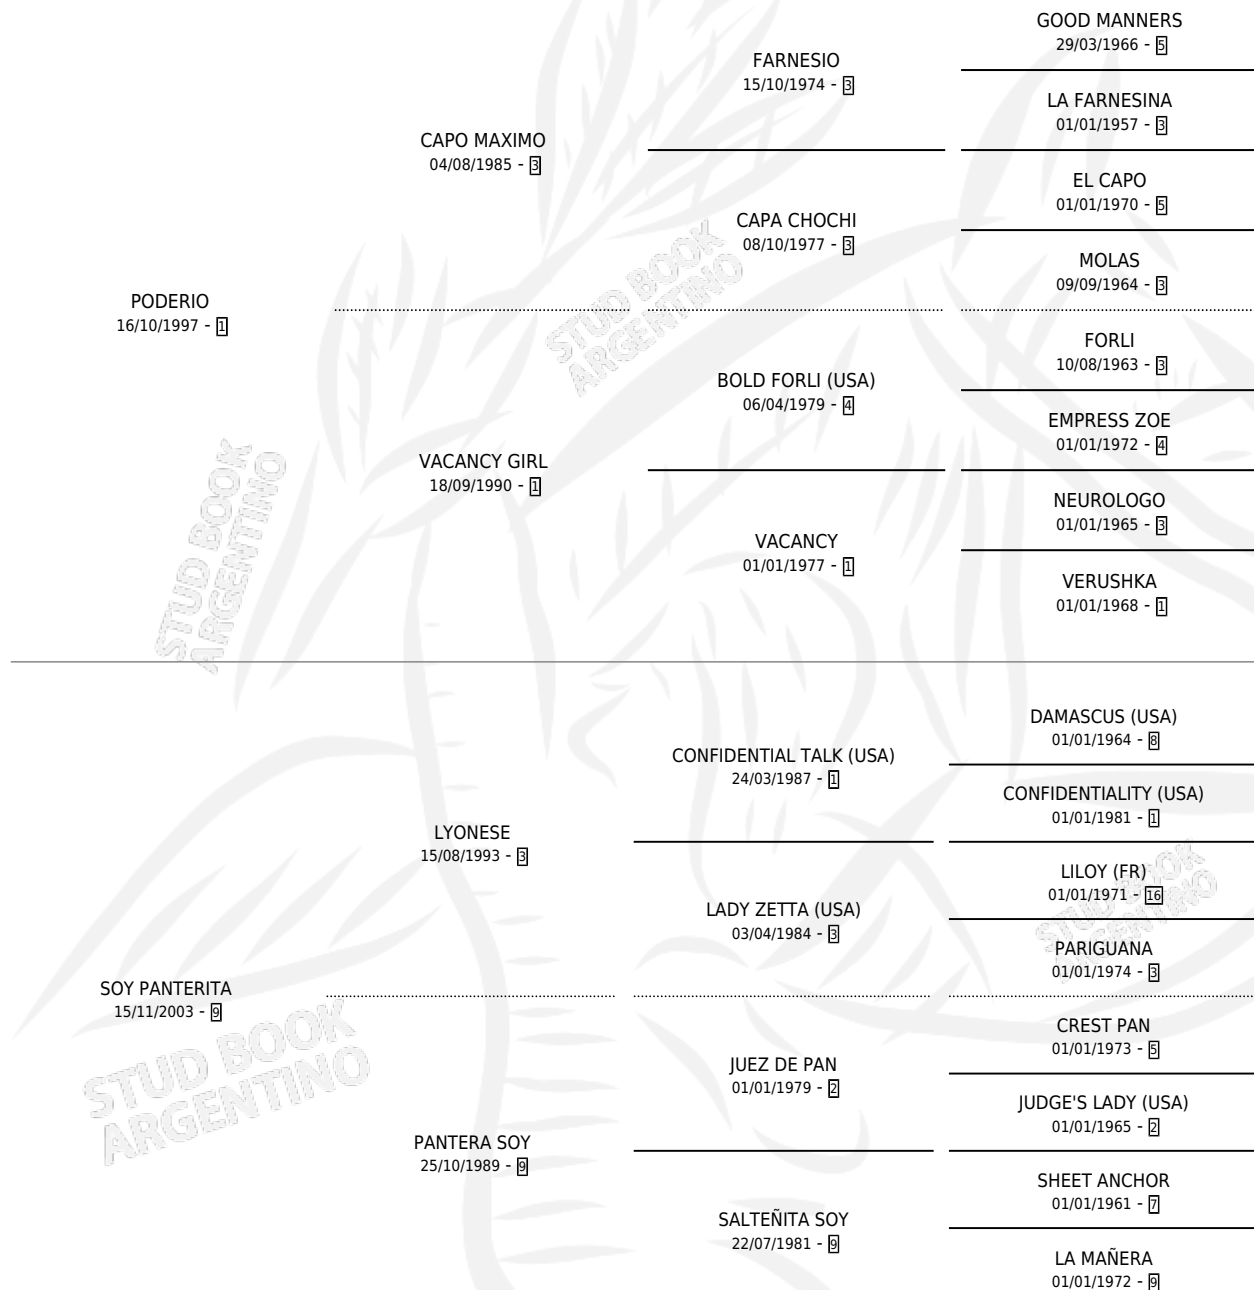

SOY COMPLICADA

por PODERIO y SOY PANTERITA por LYONESE

Argentina · Hembra · Alazan · SP · 18/11/2011
Familia 9-g · Volumen 41

ESTADO

TIPIFICACIÓN SANGUÍNEA	X
TIPIFICACIÓN POR ADN	X
PASAPORTE	X
IDENTIFICACIÓN POR MICROCHIP	X
REPRODUCTOR	X

Lugar de nacimiento: San Leonardo

Criador: San Leonardo

PEDIGREE

SOY COMPLICADA

Datos oficiales del Stud Book Argentino

Documento generado el 09/05/2026

studbook.org.ar